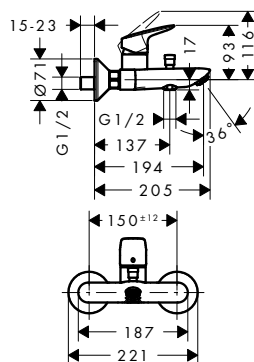

Techniky

povrch. úprava	k dispozici od	obj.č.	EUR
matná černá	2.Q/2023	71400670	170,70

Logis Pákové vanové baterie pod omítku pro iBox universal

Vlastnosti všech variant

- keramická kartuše
- nastavitelné omezení teploty
- přepínač s automatickým resetováním

- způsob montáže: základní těleso
- nástěnná montáž
- minimální provozní tlak: 1 bar

- maximální provozní tlak: 10 barů