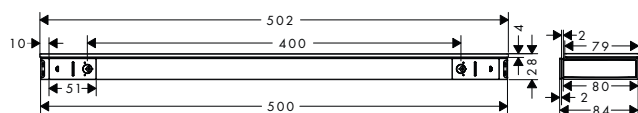

povrch. úprava	k dispozici od	obj.č.	EUR
kartáčovaný bronz	2.Q/2023	26844140	474,10
kartáčovaný černý chrom	2.Q/2023	26844340	474,10
matná černá	2.Q/2023	26844670	410,70
leštěný vzhled zlata	2.Q/2023	26844990	474,10