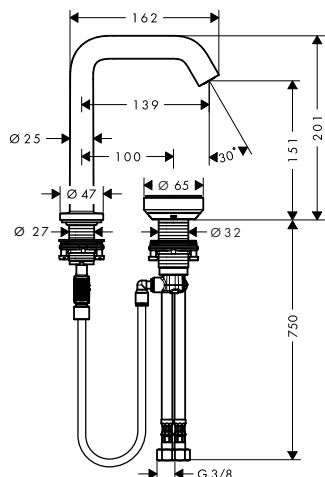

Tecturis S dvouotvorová umyvadlová baterie 150 CoolStart s odtokovou soupravou

Vlastnosti

- zahrnuje: 2-otvorová umyvadlová baterie, odtoková souprava
- ComfortZone 150
- vyložení: 139 mm
- výška výtoku: 151 mm
- typ proudu: normální proud
- kartuše Select s regulací teploty

- pohodlné ovládání otáčením a stlačením
- materiál ovládacího prvku: kovový plášť, bezpečnostní sklo
- vhodné pro průtokové ohřívače vody
- materiál odtokové soupravy: kov
- způsob montáže: Přípojky G 3/8
- rozměr přívodů: DN15

- možnost flexibilního umístění ovládacího prvku
- studená voda ve středové poloze
- žádné znečištění výtoku vodními skvrnami
- hadice spršky s rychlospojku Quick-Connect
- EU taxonomie: max. 6 l/min - Substantial Contribution (SC)

Udržitelnost

Techniky

povrch. úprava	k dispozici od	obj.č.	EUR
chrom	2.Q/2023	73353000	612,80
kartáčovaný bronz	2.Q/2023	73353140	919,20
matná černá	2.Q/2023	73353670	858,00
matná bílá	2.Q/2023	73353700	858,00

Tecturis S tříotvorová umyvadlová baterie 150 s odtokovou soupravou Push-Open

Vlastnosti

- zahrnuje: 3-otvorová umyvadlová baterie, odtoková souprava
- ComfortZone 150
- vyložení: 139 mm
- výška výtoku: 152 mm
- varianta rukojeti: páková rukojeť

- typ proudu: normální proud
- maximální průtokové množství při 3 barech: 4 l/min
- keramická kartuše
- vhodné pro průtokové ohřívače vody
- odtoková souprava Push-Open G 1 1/4

- materiál odtokové soupravy: kov
- způsob montáže: Přípojky G 3/8
- rozměr přívodů: DN15
- EU taxonomie: max. 6 l/min - Substantial Contribution (SC)