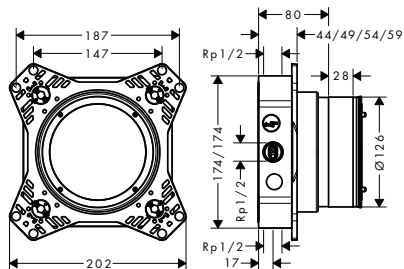

iBox universal 2 Základní těleso

Vlastnosti

- vhodné pro všechny nové podomítkové vrchní sady pro sprchy, vany a termostaty
- materiál: dezinfekční mosaz, pěna EPP, tepelná a protihluková izolace
- spojovací závit Rp 1/2
- rozměr přívodů: DN15
- rotačně symetrická instalace
- s odhlučněním
- flexibilní montážní kroužek pro různé montážní situace
- montážní kroužek nastavitelný po 5 mm
- montážní kroužek vhodný pro přední i zadní montáž
- zkracování není nutné díky posuvné vložce
- podpůrná pomůcka pro vodováhu
- integrovaná vodováha pro správné vodorovné a svislé vyrovnání
- trvale připevněná těsnicí fólie
- elektrické napájení: elektroinstalační trubka M16
- minimální montážní hloubka: 80 mm
- maximální montážní hloubka: 108 mm

Techniky

Instalace

k dispozici od	obj.č.	EUR
3.Q/2023	01500180	132,60

volitelné doplňky:

		obj.č.	EUR
	Adaptér pro iBox universal 2	13588000	31,90
	Prodloužení iBox universal 2, 25 mm	13632000	37,20