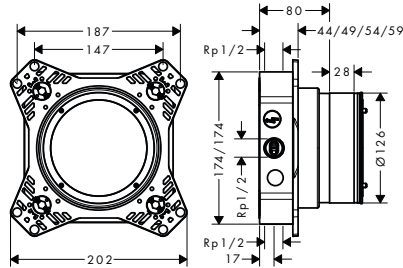

! k instalaci nutné:

Základní těleso iBox universal 2

obj.č. 01500180 EUR 132,60

iBox universal 2 Základní těleso

Vlastnosti

- vhodné pro všechny nové podomítkové vrchní sady pro sprchy, vany a termostaty
- materiál: dezinfekční mosaz, pěna EPP, tepelná a protihluková izolace
- spojovací závit Rp 1/2
- rozměr přívodů: DN15
- rotačně symetrická instalace
- s odhlučněním
- flexibilní montážní kroužek pro různé montážní situace
- montážní kroužek nastavitelný po 5 mm
- montážní kroužek vhodný pro přední i zadní montáž
- zkracování není nutné díky posuvné vložce
- podpůrná pomůcka pro vodováhu
- integrovaná vodováha pro správné vodorovné a svislé vyrovnání
- trvale připevněná těsnicí fólie
- elektrické napájení: elektroinstalační trubka M16
- minimální montážní hloubka: 80 mm
- maximální montážní hloubka: 108 mm