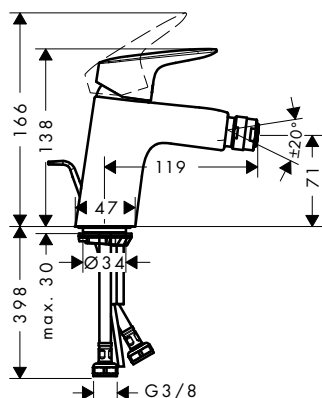

70

100

Techniky

Přehled dalších variant

ComfortZone	výtok (mm)	výška baterie (mm)	odtoková souprava	materiál odtokové soupravy	povrch. úprava	k dispozici od	obj.č.	EUR
70	119	71	táhlo	syntetická	matná černá	2.Q/2023	71204670	127,70
100	119	99	táhlo	syntetická	matná černá	2.Q/2023	71200670	162,10