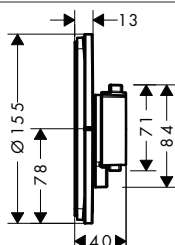

ShowerSelect Comfort S Termostaty pro podomítkovou instalaci pro 2 funkce

Vlastnosti všech variant

- 2 funkce
- termostatická kartuše, ventil Select Start/Stop pro ovládání spotřebičů
- ovládání toku vody s funkcí stop
- pohodlné zapínání/vypínání spotřebičů
- materiál tlačítka: kov
- materiál rukojeti: kov
- současné používání několika spotřebičů
- minimální provozní tlak: 1 bar

- maximální provozní tlak: 10 barů
- plochá rozeta pro více místa ve sprše
- rozeta může být seřízena v rozsahu +/- 3°
- snadná instalace díky předmontovanému funkčnímu bloku
- bezpečnostní pojistka při 40 °C
- nastavitelné omezení teploty
- termostat nabízí možnost dezinfekce teplem

- termostat je dodáván s tlačítky pro Rain malý, Rain velký, ruční sprchu, vodopád, vanu
- způsob montáže: základní těleso iBox universal 2 (obj.č. 01500180)

Udržitelnost

Techniky

Certifikáty/prohlášení

Přehled dalších variant

bezpečnostní kombinace EN 1717	povrch. úprava	k dispozici od	obj.č.	EUR
-	chrom	3.Q/2023	15554000	829,60
	kartáčovaný bronz	3.Q/2023	15554140	1.245,00
■	kartáčovaný černý chrom	3.Q/2023	15554340	1.245,00
	matná černá	3.Q/2023	15554670	1.161,50
	matná bílá	3.Q/2023	15554700	1.161,50
	chrom	3.Q/2023	15556000	949,90
	kartáčovaný bronz	3.Q/2023	15556140	1.425,40
	kartáčovaný černý chrom	3.Q/2023	15556340	1.425,40
■	matná černá	3.Q/2023	15556670	1.329,60
	matná bílá	3.Q/2023	15556700	1.329,60

! k instalaci nutné:

Základní těleso iBox universal 2

obj.č.	EUR
01500180	132,60