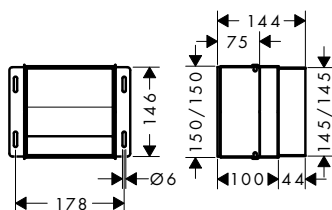

XtraStoris Original zapuštěný držák na toaletní papír 150/150 /140

Vlastnosti

- hloubka zabudování: 140 mm
- oblast použití: novostavba, renovace
- snadno čistitelný povrch
- bezrámové provedení
- typ stěny: sádkartonová konstrukce, pevná stěnová konstrukce
- materiál stěnového výklenku: Nerezová ocel 304 (1.4301)
- s odtrhací hranou
- rozměry výklenku do stěny: 150 x 150 x 140 (VxŠxH)
- požadované rozměry pro sadu těsnění: 150 x 198 x 144 mm (VxŠxH)