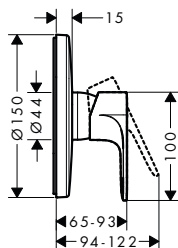

Rebris E páková sprchová baterie pod omítku pro iBox universal

Vlastnosti

- 1 funkce
- maximální průtokové množství při 3 barech: 23,4 l/min
- keramická kartuše
- nastavitelné omezení teploty
- minimální provozní tlak: 1 bar
- maximální provozní tlak: 10 barů
- způsob montáže: základní těleso