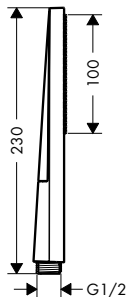

Pulsify E Tyčové ruční sprchy 1jet

Vlastnosti všech variant

- velikost sprchového modulu: 100 x 25 mm
- typ proudu: PowderRain
- s vnitřním vedením vody

- oplachovatelná síťová vložka
- spojovací závit G 1/2
- rozměr přívodů: DN15

- vhodné pro průtokový ohřívač

Udržitelnost

Techniky

Druhy proudů

Přehled dalších variant

	velikost sprchové hlavice	počet druhů proudů	druhy proudů	maximální průtokové množství při tlaku 3 bary (l/min)	minimální tlak průtoku (bar)	povrch. úprava	k dispozici od	obj.č.	EUR
	100	1	PowderRain	8	0,8	chrom	2.Q/2023	24320000	58,40
						kartáčovaný bronz	2.Q/2023	24320140	87,50
						matná černá	2.Q/2023	24320670	81,70
						matná bílá	2.Q/2023	24320700	81,70
	100	1	PowderRain	5	0,9	chrom	2.Q/2023	24321000	58,40
						kartáčovaný bronz	2.Q/2023	24321140	87,50
						matná černá	2.Q/2023	24321670	81,70
						matná bílá	2.Q/2023	24321700	81,70