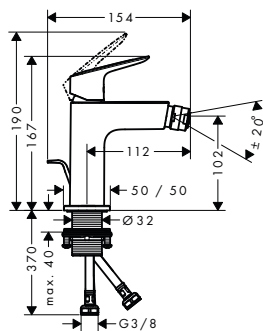

Míry na rozměrových náčrtech jsou v mm.

Technická specifikace výrobků a měrné jednotky mohou být změněny.

Logis páková bidetová baterie 110 Fine s odtokovou soupravou s táhlem

Udržitelnost

Techniky

povrch. úprava	k dispozici od	obj.č.	EUR
matná černá	2.Q/2023	71201670	158,90