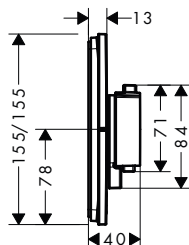

ShowerSelect Comfort E Termostat pod omítku pro 1 spotřebič

Vlastnosti

- 1 funkce
- termostatická kartuše, ventil Select Start/Stop pro ovládání spotřebičů
- ovládání toku vody s funkcí stop
- pohodlné zapínání/vypínání spotřebiče
- materiál tlačítka: kov
- materiál rukojetí: kov
- maximální průtokové množství při 3 barech: 20,3 l/min
- minimální provozní tlak: 1 bar
- maximální provozní tlak: 10 barů
- plochá rozeta pro více místa ve sprše
- rozeta může být seřízena v rozsahu +/- 3°
- snadná instalace díky předmontovanému funkčnímu bloku
- bezpečnostní pojistka při 40 °C
- nastavitelné omezení teploty
- termostat nabízí možnost dezinfekce teplem
- termostat je dodáván s tlačítkem Zap/Vyp
- způsob montáže: základní těleso iBox universal 2 (obj.č. 01500180)