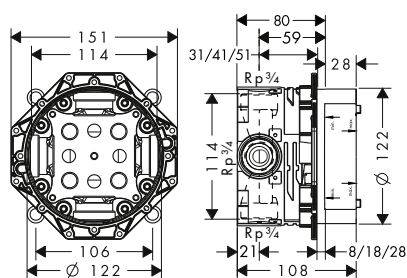

obj.č.

EUR

01800180

150,90

Míry na rozměrových náčrtech jsou v mm.

Technická specifikace výrobků a měrné jednotky mohou být změněny.