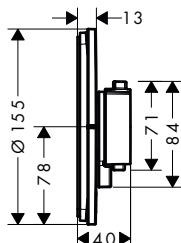

ShowerSelect Comfort S Termostat pod omítku pro 1 spotřebič a další výtok

Vlastnosti

- 1 funkce a 1 další vývod
- termostatická kartuše zabudovaná funkce uzavírání vody, ventil Select Start/Stop pro ovládání spotřebičů
- ovládání toku vody s funkcí stop
- pohodlné zapínání/vypínání spotřebiče
- materiál tlačítka: kov
- materiál rukojeti: kov

- minimální provozní tlak: 1 bar
- maximální provozní tlak: 10 barů
- plochá rozeta pro více místa ve sprše
- rozeta může být seřizena v rozsahu +/- 3°
- snadná instalace díky předmontovanému funkčnímu bloku
- bezpečnostní pojistka při 40 °C
- nastavitelné omezení teploty

- termostat nabízí možnost dezinfekce teplem
- termostat je dodáván s tlačítkem Zap/Vyp
- způsob montáže: základní těleso iBox universal 2 (obj.č. 01500180)

Udržitelnost

Techniky

Certifikáty/prohlášení

povrch. úprava	k dispozici od	obj.č.	EUR
chrom	3.Q/2023	15562000	761,70
kartáčovaný bronz	3.Q/2023	15562140	1.142,50
kartáčovaný černý chrom	3.Q/2023	15562340	1.142,50
matná černá	3.Q/2023	15562670	1.066,80
matná bílá	3.Q/2023	15562700	1.066,80

! k instalaci nutné:

Základní těleso iBox universal 2

obj.č.	EUR
01500180	132,60