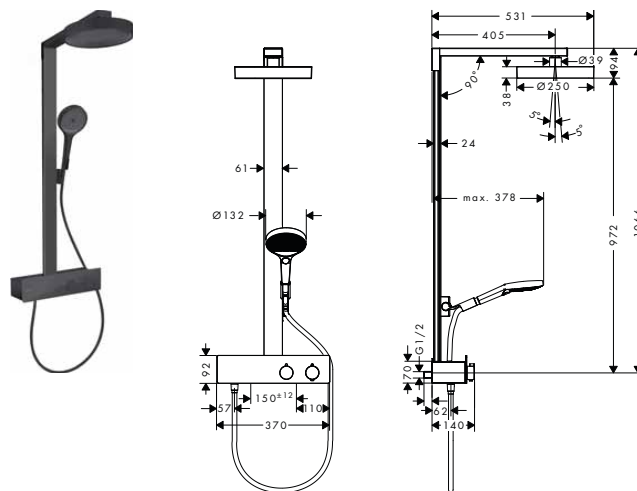

- vhodné pro průtokový ohřev
- typ montáže: instalace na stěnu
- rozměr přívodů DN15
- spojovací závit G 1/2
- vzdálenost středů 150 ± 12 mm
- zabezpečené proti zpětnému toku
- 2 funkce

360

250

Udržitelnost