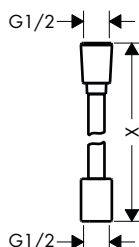

Designflex Textilní sprchové hadice

Vlastnosti všech variant

- vysoce kvalitní textilní hadice s opletením
- otočná koncovka zabraňuje zamotání hadice
- odolné proti zlomení
- vodě odolný a vodoodpudivý materiál
- vlákna jsou vyrobená z recyklovaného PET

- unikátní design s různobarevnými splétanými vlákny
- hřejivý materiál připomínající bavlnu je příjemný na kůži
- odolnost pro mytí v myčce nádobí do 60 °C

- matka sprchové hadice: 1 x kónická matka, 1 x válcová matka
- spojovací závit: G 1/2

200/160/125

Přehled dalších variant

délka (cm)	povrch. úprava	k dispozici od	obj.č.	EUR	
200	chrom	3.Q/2023	28230000	42,50	
	kartáčovaný bronz	3.Q/2023	28230140	63,70	
	kartáčovaný černý chrom	3.Q/2023	28230340	63,70	
	matná černá	3.Q/2023	28230670	59,40	
	matná bílá	3.Q/2023	28230700	59,40	
	kartáčovaný nikel	3.Q/2023	28230820	63,70	
	leštěný vzhled zlata	3.Q/2023	28230990	63,70	
	160	chrom	3.Q/2023	28260000	39,80
kartáčovaný bronz		3.Q/2023	28260140	59,80	
kartáčovaný černý chrom		3.Q/2023	28260340	59,80	
matná černá		3.Q/2023	28260670	55,70	
matná bílá		3.Q/2023	28260700	55,70	
kartáčovaný nikel		3.Q/2023	28260820	59,80	
leštěný vzhled zlata		3.Q/2023	28260990	59,80	
125		chrom	3.Q/2023	28220000	37,20
	kartáčovaný bronz	3.Q/2023	28220140	55,70	
	kartáčovaný černý chrom	3.Q/2023	28220340	55,70	
	matná černá	3.Q/2023	28220670	52,00	
	matná bílá	3.Q/2023	28220700	52,00