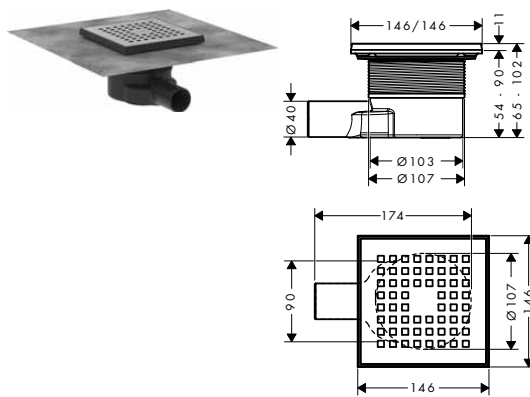

150/150

Techniky

Instalace

Přehled dalších variant

rozměry produktu (mm)	povrch. úprava	k dispozici od	obj.č.	EUR
100/100	● kartáčovaná nerezová ocel	1.Q/2023	56246800	100,80
150/150	● kartáčovaná nerezová ocel	1.Q/2023	56248800	109,20