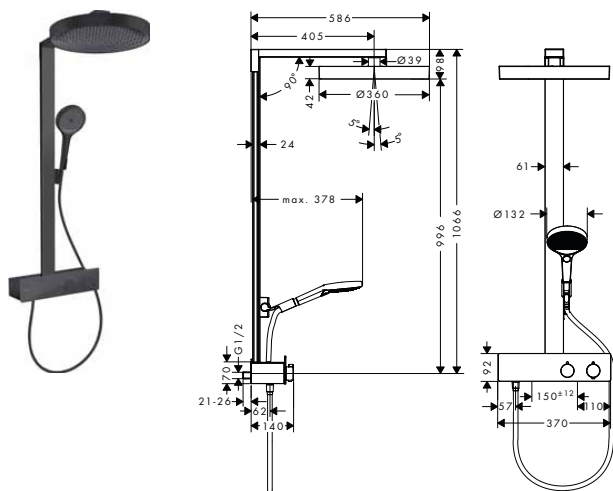

- vhodné pro průtokový ohřev
- typ montáže: instalace na stěnu
- rozměr přívodů DN15
- spojovací závit G 1/2
- vzdálenost středů 150 ± 12 mm
- zabezpečené proti zpětnému toku
- 2 funkce

360

250

Udržitelnost