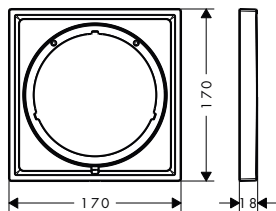

Krycí rozeta 5 mm

Vlastnosti

- pro montáž mezi dlaždice a vrchní sadu
- pro větší překrytí obkladů
- rozměr: 170 x 170 mm

- délka prodloužení: 5 mm

povrch. úprava	k dispozici od	obj.č.	EUR
chrom	3.Q/2023	13612000	79,60
kartáčovaný bronz	3.Q/2023	13612140	119,40
kartáčovaný černý chrom	3.Q/2023	13612340	119,40
matná černá	3.Q/2023	13612670	111,40
matná bílá	3.Q/2023	13612700	111,40
leštěný vzhled zlata	3.Q/2023	13612990	119,40

! k instalaci nutné:

Adaptér k prodlužovacímu prvku

k dispozici od	obj.č.	EUR
3.Q/2023	13628000	37,20

Prodlužovací rozeta 22 mm

Vlastnosti

- pro montáž mezi dlaždice a vrchní sadu
- pro větší překrytí obkladů
- rozměr: 170 x 170 mm

- délka prodloužení: 22 mm