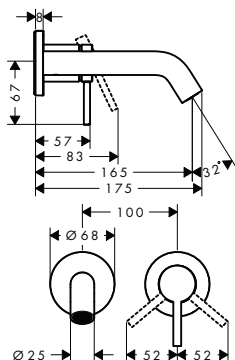

Tecturis S Pákové umyvadlové baterie s podomítkovou instalací

Vlastnosti všech variant

- zahrnuje: páková umyvadlová baterie nástěnná pod omítku, s podomítkovou instalací, odtoková souprava
- varianta rukojeti: páková rukojeť
- typ proudu: normální proud

- maximální průtokové množství při 3 barech: 4 l/min
- keramická kartuše
- nastavitelné omezení teploty
- vhodné pro průtokové ohřivače vody
- materiál odtokové soupravy: kov

- způsob montáže: základní těleso
- rozměr přívodů: DN15
- rukojeť může být umístěna vpravo nebo vlevo, v závislosti na instalaci základního tělesa
- EU taxonomie: max. 6 l/min - Substantial Contribution (SC)

165