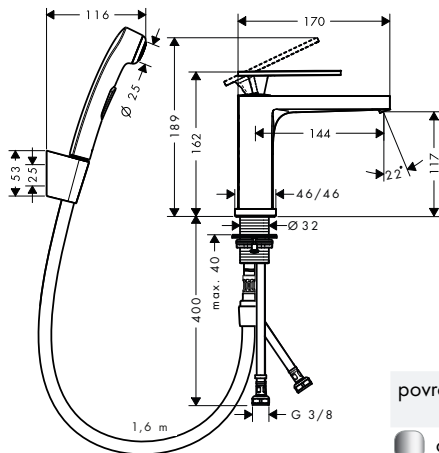

Tecturis E Páková umyvadlová baterie 110 s ruční sprchou Bidette a sprchovou hadicí 160 cm

Vlastnosti

- zahrnuje: páková umyvadlová baterie, ruční sprcha Bidette, sprchový držák, sprchová hadice
- ComfortZone 110
- vyložení: 144 mm
- výška výtoku: 117 mm
- varianta rukojeti: páková rukojeť
- typ proudu: WaterfallStream

- typ sprchy Bidette: sprchový proud
- maximální průtokové množství při 3 barech: 5,8 l/min
- keramická kartuše
- nastavitelné omezení teploty
- vhodné pro průtokové ohřívače vody
- odtoková souprava Push-Open G 1 1/4

- materiál odtokové soupravy: kov
- způsob montáže: Přípojky G 3/8
- rozměr přívodů: DN15
- zpětný ventil
- EU taxonomie: max. 6 l/min - Substantial Contribution (SC)

Udržitelnost

Techniky

povrch. úprava	k dispozici od	obj.č.	EUR
chrom	3.Q/2023	73210000	274,60
matná černá	3.Q/2023	73210670	384,40

obsah balení:

	obsaženo v	Obj.č.
Ruční sprcha Bidette 1jet se sprchovým držákem a tlakovou sprchovou hadicí 160 cm	73210000	32128000

Tecturis E Stojánkový ventil 80 s páčkovou rukojetí pro studenou nebo předem nastavenou vodu bez odtokové soupravy

Vlastnosti

- ComfortZone 80
- vyložení: 122 mm
- výška výtoku: 90 mm
- varianta rukojeti: páčková rukojeť
- typ proudu: WaterfallStream

- maximální průtokové množství při 3 barech: 4 l/min
- keramická kartuše
- k připojení jen na studenou vodu
- způsob montáže: Přípojky G 3/8

- rozměr přívodů: DN15
- EU taxonomie: max. 6 l/min - Substantial Contribution (SC)