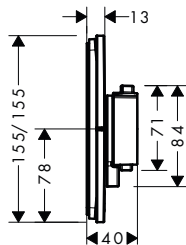

ShowerSelect Comfort Q Termostat pod omítku

Vlastnosti

- 1 funkce
- termostatická kartuše zabudovaná funkce uzavírání vody
- ovládání toku vody s funkcí stop
- regulace teploty a síly průtoku
- materiál rukojeti: kov
- maximální průtokové množství při 3 barech: 28,8 l/min
- minimální provozní tlak: 1 bar
- maximální provozní tlak: 10 barů
- plochá rozeta pro více místa ve sprše
- rozeta může být seřizena v rozsahu +/- 3°
- snadná instalace díky předmontovanému funkčnímu bloku
- bezpečnostní pojistka při 40 °C
- nastavitelné omezení teploty
- termostat nabízí možnost dezinfekce teplem
- způsob montáže: základní těleso iBox universal 2 (obj.č. 01500180)

Udržitelnost

Techniky

Certifikáty/prohlášení

povrch. úprava	k dispozici od	obj.č.	EUR
chrom	3.Q/2023	15588000	551,20
kartáčovaný bronz	3.Q/2023	15588140	827,40
kartáčovaný černý chrom	3.Q/2023	15588340	827,40
matná černá	3.Q/2023	15588670	771,70
matná bílá	3.Q/2023	15588700	771,70

! k instalaci nutné:

Základní těleso iBox universal 2

obj.č.	EUR
01500180	132,60