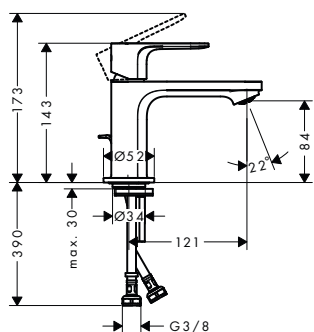

Rebris S Pákové umyvadlové baterie

Vlastnosti všech variant

- varianta rukojeti: páková rukojeť
- typ proudu: normální proud
- keramická kartuše

- nastavitelné omezení teploty
- vhodné pro průtokové ohřívače vody
- způsob montáže: Přípojky G 3/8

- rozměr přívodů: DN15
- EU taxonomie: max. 6 l/min - Substantial Contribution (SC)

80