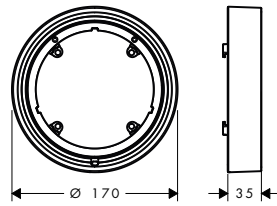

- délka prodloužení: 22 mm

Prodlužovací rozeta 22 mm

povrch. úprava	k dispozici od	obj.č.	EUR
chrom	3.Q/2023	13624000	106,10
kartáčovaný bronz	3.Q/2023	13624140	159,10
kartáčovaný černý chrom	3.Q/2023	13624340	159,10
matná černá	3.Q/2023	13624670	148,50
matná bílá	3.Q/2023	13624700	148,50