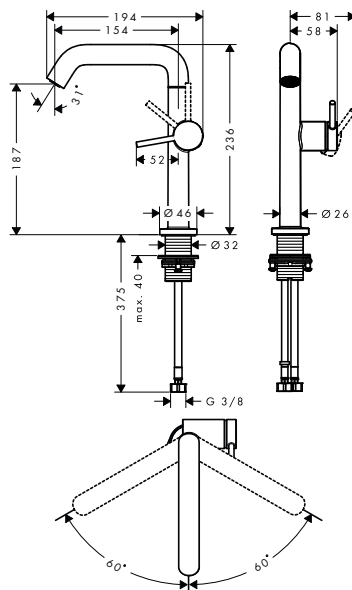

Tecturis S páková umyvadlová baterie 210 Fine CoolStart s otočným výtokem a odtokovou soupravou s táhlem

Vlastnosti

- zahrnuje: páková umyvadlová baterie, odtoková souprava
- ComfortZone 210
- vyložení: 154 mm
- výška výtoku: 187 mm
- varianta rukojetí: páková rukojeť
- rozsah otáčení 120°
- typ proudu: normální proud
- maximální průtokové množství při 3 barech: 4 l/min
- keramická kartuše
- vhodné pro průtokové ohřivače vody
- odtoková souprava Push-Open G 1 1/4
- materiál odtokové soupravy: kov
- způsob montáže: Přípojky G 3/8
- rozměr přívodů: DN15
- studená voda ve středové poloze
- EU taxonomie: max. 6 l/min - Substantial Contribution (SC)

Udržitelnost

Techniky

povrch. úprava	k dispozici od	obj.č.	EUR
chrom	2.Q/2023	73360000	267,50
kartáčovaný bronz	2.Q/2023	73360140	401,20
matná černá	2.Q/2023	73360670	374,50
matná bílá	2.Q/2023	73360700	374,50

Míry na rozměrových náčrtech jsou v mm.

Technická specifikace výrobků a měrné jednotky mohou být změněny.