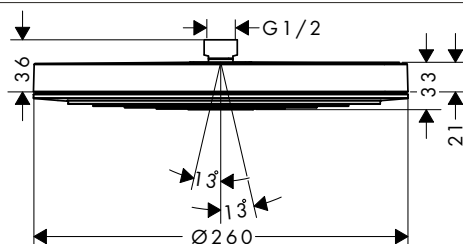

Pulsify S Horní sprchy 1jet

Vlastnosti všech variant

- velikost sprchového modulu: 260 mm
- typ proudu: PowderRain
- Rychlý odtok vyprázdní horní sprchu pod úhlem 10°

- kulový kloub: nastavitelný úhel horní sprchy
- materiál disku vodních proudů: plast
- povrch disku vodních paprsků: grafitová
- montáž: strop nebo stěna

- spojovací závit G 1/2
- rozměr přívodů: DN15
- vhodné pro průtokový ohřívač

Udržitelnost

Techniky

Druhy proudů

Přehled dalších variant

velikost sprchové hlavice	počet druhů proudů	druhy proudů	maximální průtokové množství při tlaku 3 bary (l/min)	minimální tlak průtoku (bar)	povrch. úprava	k dispozici od	obj.č.	EUR
260	1	PowderRain	8,4	0,8	kartáčovaný bronz	2.Q/2023	24141140	437,10
260	1	PowderRain	12,3	1	kartáčovaný bronz	2.Q/2023	24140140	437,10

! k instalaci nutné tyto varianty:

		povrch. úprava	obj.č.	EUR
	Přípojka hadice pro horní sprchu 260	kartáčovaný bronz	24149140	139,90
	Sprchové rameno S 39 cm	kartáčovaný bronz	24357140	214,80
	Přívod od stropu S 10 cm	kartáčovaný bronz	27393140	103,30
	Přívod od stropu S 30 cm	kartáčovaný bronz	27389140	147,70

Pulsify S horní sprcha 105 1jet

Vlastnosti

- velikost sprchového modulu: 105 mm
- typ proudu: PowderRain
- kulový kloub: nastavitelný úhel horní sprchy
- materiál disku vodních proudů: plast
- povrch disku vodních paprsků: grafitová

- maximální průtokové množství při 3 barech: 11,7 l/min
- průtokové množství proudu PowderRain (při 3 barech): 11,7 l/min
- funkce z: 5,6 l/min

- minimální průtokový tlak: 0,8 bar
- spojovací závit G 1/2
- rozměr přívodů: DN15
- vhodné pro průtokový ohřívač