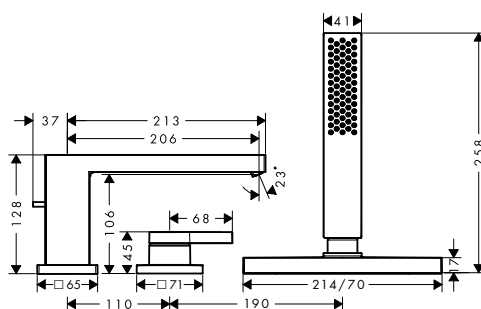

Techniky

povrch. úprava	k dispozici od	obj.č.	EUR
chrom	3.Q/2023	73443000	676,50
kartáčovaný bronz	3.Q/2023	73443140	1.014,80
matná černá	3.Q/2023	73443670	947,20
matná bílá	3.Q/2023	73443700	947,20

! k instalaci nutné:

Základní těleso pro tříotvorovou pákovou baterii na okraj vany

obj.č.	EUR
13481180	482,40