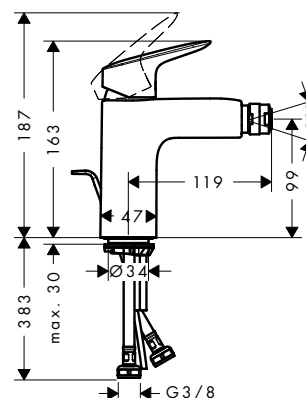

Logis stojánkový ventil 80 pro studenou nebo předem nastavenou vodu bez odtokové soupravy

Vlastnosti

- ComfortZone 80
- vyložení: 84 mm
- výška výtoku: 79 mm
- varianta rukojeti: páková rukojeť
- typ proudu: normální proud

- maximální průtokové množství při 3 barech: 5 l/min
- keramické ventily 90°
- k připojení jen na studenou vodu
- způsob montáže: Přívodní hadice G 3/8

- rozměr přívodů: DN15
- EU taxonomie: max. 6 l/min - Substantial Contribution (SC)

Udržitelnost

Techniky

povrch. úprava	k dispozici od	obj.č.	EUR
matná černá	2.Q/2023	71120670	102,30

Logis Pákové bidetové baterie

Vlastnosti všech variant

- zahrnuje: páková bidetová baterie, odtoková souprava
- vyložení: 119 mm
- perlátor s kulovým čepem
- typ proudu: normální proud

- maximální průtokové množství při 3 barech: 7,2 l/min
- keramická kartuše
- nastavitelné omezení teploty
- vhodné pro průtokový ohřivač

- odtoková souprava s vytahovací zátkou G 1 1/4
- materiál odtokové soupravy: syntetická
- způsob montáže: Připojky G 3/8
- rozměr přívodů: DN15

70

100

Techniky

Přehled dalších variant

ComfortZone	výtok (mm)	výška baterie (mm)	odtoková souprava	materiál odtokové soupravy	povrch. úprava	k dispozici od	obj.č.	EUR
70	119	71	táhlo	syntetická	matná černá	2.Q/2023	71204670	127,70
100	119	99	táhlo	syntetická	matná černá	2.Q/2023	71200670	162,10

Logis páková bidetová baterie 110 Fine s odtokovou soupravou s táhlem

Vlastnosti

- zahrnuje: páková bidetová baterie, odtoková souprava
- vyložení: 112 mm
- výška výtoku: 102 mm
- perlátor s kulovým čepem
- typ proudu: normální proud

- maximální průtokové množství při 3 barech: 5 l/min
- keramická kartuše
- nastavitelné omezení teploty
- vhodné pro průtokový ohřivač
- materiál odtokové soupravy: syntetická