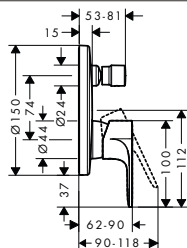

Přehled dalších variant

bezpečnostní kombinace EN 1717	maximální průtokové množství při tlaku 3 bary (l/min)	povrch. úprava	obj.č.	EUR
-	27,6	chrom	72468000	145,90
		matná černá	72468670	182,30
■	25,6	chrom	72469000	228,80
		matná černá	72469670	286,10

! k instalaci nutné tyto varianty:

		obj.č.	EUR
	Základní těleso iBox universal 2	01500180	132,60
	Adaptér pro iBox universal 2	13588000	31,90
	Základní těleso iBox universal	01800180	150,90

Rebris E páková vanová baterie sada pod omítku

Vlastnosti

- zahrnuje: páková vanová baterie, základní těleso
- maximální průtokové množství při 3 barech: 30,7 l/min
- průtokové množství pro vanový výtok při 3 barech: 30,7 l/min

- průtokové množství ruční sprchy při 3 barech: 27,4 l/min
- keramická kartuše
- nastavitelné omezení teploty
- přepínač s automatickým resetováním

- způsob montáže: základní těleso
- nástěnná montáž
- minimální provozní tlak: 1 bar
- maximální provozní tlak: 10 barů