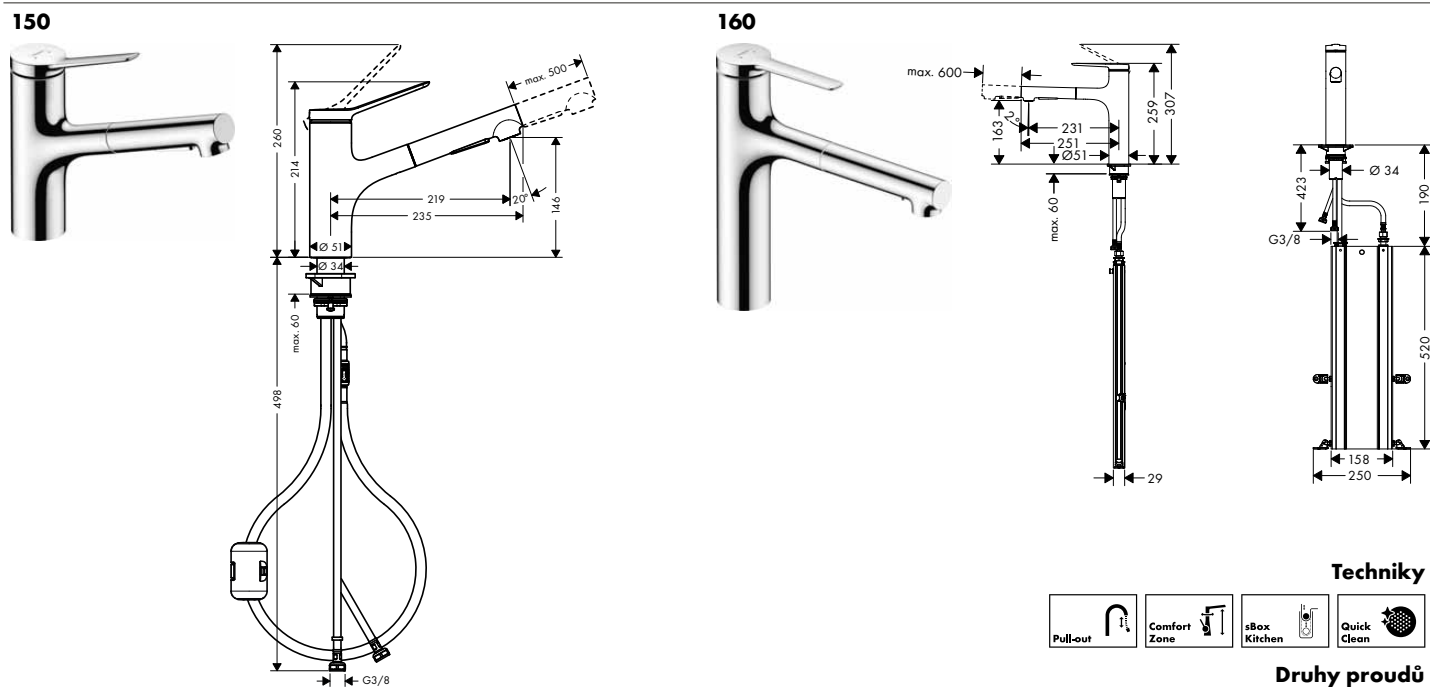

Vlastnosti všech variant

- rozsah otáčení 150°
- laminární proud, sprchový proud
- aretovatelný sprchový proud, který se vrací nazpět manuálně stisknutím přepínače proudu a automaticky uzavřením rukojeti

- rozměr přívodů: DN15
- maximální průtokové množství při 3 barech: 8,2 l/min
- keramická kartuše
- způsob montáže: Přípojky G 3/8

- nastavitelné omezení teploty
- vestavěný zpětný ventil
- vhodné pro průtokový ohřivač

Techniky

Druhy proudů

Přehled dalších variant

ComfortZone	zasouvání hadice	délka prodloužení (cm)	povrch. úprava	k dispozici od	obj.č.	EUR
150	sBox	až do 76 cm	chrom	2.Q/2023	74821000	272,40
			matná černá	2.Q/2023	74821670	359,50
			vzhled nerez	2.Q/2023	74821800	337,70
150	závaží	až do 50 cm	chrom	2.Q/2023	74820000	217,90
			matná černá	2.Q/2023	74820670	305,00
			vzhled nerez	2.Q/2023	74820800	283,20
160	sBox	do 60 cm	chrom	2.Q/2023	74823000	348,50
			matná černá	2.Q/2023	74823670	466,20
			vzhled nerez	2.Q/2023	74823800	436,80
160	závaží	až do 50 cm	chrom	2.Q/2023	74822000	294,10
			matná černá	2.Q/2023	74822670	411,70
			vzhled nerez	2.Q/2023	74822800	382,40