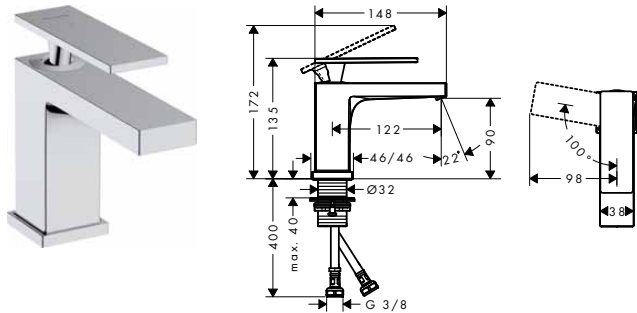

Tecturis E Pákové umyvadlové baterie

Vlastnosti všech variant

- varianta rukojeti: páková rukojeť
- typ proudu: WaterfallStream
- maximální průtokové množství při 3 barech: 4 l/min

- keramická kartuše
- nastavitelné omezení teploty
- vhodné pro průtokové ohřivače vody
- způsob montáže: Přípojky G 3/8

- rozměr přívodů: DN15
- EU taxonomie: max. 6 l/min - Substantial Contribution (SC)

80