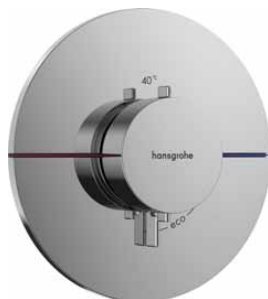

ShowerSelect Comfort S Termostat pod omítku

Vlastnosti

- 1 funkce
- termostatická kartuše zabudovaná funkce uzavírání vody
- ovládání toku vody s funkcí stop
- regulace teploty a síly průtoku
- materiál rukojeti: kov
- maximální průtokové množství při 3 barech: 28,8 l/min
- minimální provozní tlak: 1 bar
- maximální provozní tlak: 10 barů
- plochá rozeta pro více místa ve sprše
- rozeta může být seřizena v rozsahu +/- 3°
- snadná instalace díky předmontovanému funkčnímu bloku
- bezpečnostní pojistka při 40 °C
- nastavitelné omezení teploty
- termostat nabízí možnost dezinfekce teplem
- způsob montáže: základní těleso iBox universal 2 (obj.č. 01500180)

Udržitelnost

Techniky

Certifikáty/prohlášení

povrch. úprava	k dispozici od	obj.č.	EUR
chrom	3.Q/2023	15559000	551,20
kartáčovaný bronz	3.Q/2023	15559140	827,40
kartáčovaný černý chrom	3.Q/2023	15559340	827,40
matná černá	3.Q/2023	15559670	771,70
matná bílá	3.Q/2023	15559700	771,70

! k instalaci nutné:

Základní těleso iBox universal 2

obj.č.	EUR
01500180	132,60