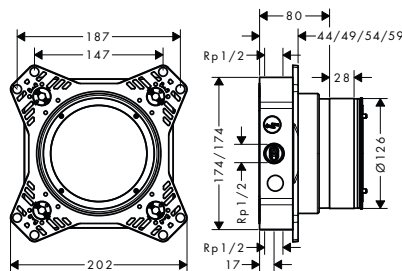

Techniky

Instalace

k dispozici od	obj.č.	EUR
3.Q/2023	01500180	132,60

volitelné doplňky:

Adaptér pro iBox universal 2

obj.č.	EUR
13588000	31,90

Prodloužení iBox universal 2, 25 mm

13632000	37,20