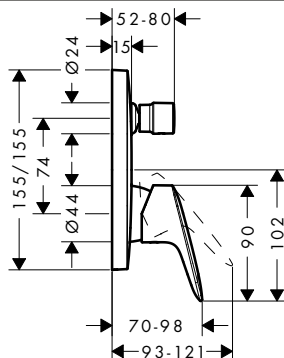

Přehled dalších variant

bezpečnostní kombinace EN 1717	maximální průtokové množství při tlaku 3 bary (l/min)	povrch. úprava	k dispozici od	obj.č.	EUR
-	29	matná černá	2.Q/2023	71405670	179,30
■	25,6	matná černá	2.Q/2023	71407670	281,40