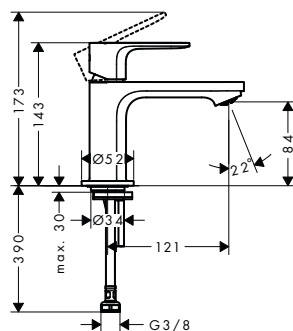

Vlastnosti

- ComfortZone 80
- vyložení: 121 mm
- výška výtoku: 84 mm
- varianta rukojeti: páčková rukojeť
- typ proudu: normální proud
- maximální průtokové množství při 3 barech: 5 l/min
- keramická kartuše
- k připojení jen na studenou vodu
- způsob montáže: Přívodní hadice G 3/8
- rozměr přívodů: DN15
- EU taxonomie: max. 6 l/min - Substantial Contribution (SC)