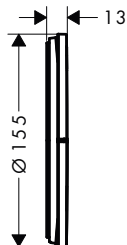

ShowerSelect Comfort S Ventil pod omítku pro 3 spotřebiče

Vlastnosti

- 3 funkce
- ventil Select Start/Stop pro ovládání spotřebičů
- pohodlné zapínání/vypínání spotřebičů
- materiál tlačítka: kov
- současné používání několika spotřebičů

- plochá rozeta pro více místa ve sprše
- rozeta může být seřízena v rozsahu +/- 3°
- snadná instalace díky předmontovanému funkčnímu bloku
- omezení teploty není nastavitelné

- ventil je dodáván s tlačítky pro Rain malý, Rain velký, ruční sprchu, vodopád, vanu
- způsob montáže: základní těleso iBox universal 2 (obj.č. 01500180)

Techniky

Certifikáty/prohlášení

povrch. úprava	k dispozici od	obj.č.	EUR
chrom	3.Q/2023	15558000	551,20
kartáčovaný bronz	3.Q/2023	15558140	827,40
kartáčovaný černý chrom	3.Q/2023	15558340	827,40
matná černá	3.Q/2023	15558670	771,70
matná bílá	3.Q/2023	15558700	771,70

! k instalaci nutné:

Základní těleso iBox universal 2

obj.č.	EUR
01500180	132,60