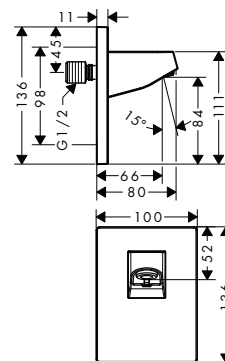

pro horní sprchu 105

Přehled dalších variant

možnosti	povrch. úprava	k dispozici od	obj.č.	EUR
pro horní sprchu 260	kartáčovaný bronz	2.Q/2023	24149140	139,90
pro horní sprchu 105	kartáčovaný bronz		24139140	87,50