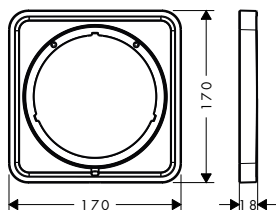

povrch. úprava	k dispozici od	obj.č.	EUR
chrom	3.Q/2023	13613000	79,60
kartáčovaný bronz	3.Q/2023	13613140	119,40
kartáčovaný černý chrom	3.Q/2023	13613340	119,40
matná černá	3.Q/2023	13613670	111,40
matná bílá	3.Q/2023	13613700	111,40

! k instalaci nutné:

Adaptér k prodlužovacímu prvku

k dispozici od	obj.č.	EUR
3.Q/2023	13628000	37,20

Míry na rozměrových náčrtech jsou v mm.

Technická specifikace výrobků a měrné jednotky mohou být změněny.