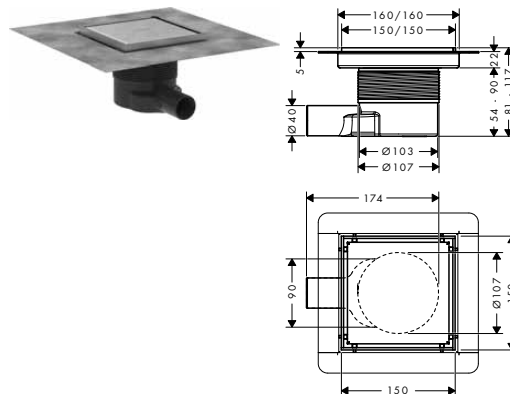

100/100

150/150

Techniky

Instalace

Přehled dalších variant

rozměry produktu (mm)	povrch. úprava	k dispozici od	obj.č.	EUR
100/100	kartáčovaná nerezová ocel	1.Q/2023	56250800	304,50
	matná černá	1.Q/2023	56250670	426,30
150/150	kartáčovaná nerezová ocel	1.Q/2023	56251800	315,00
	matná černá	1.Q/2023	56251670	441,00