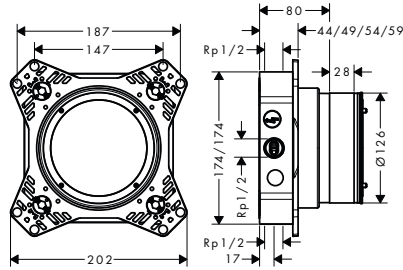

iBox universal 2 Základní těleso

Vlastnosti

- vhodné pro všechny nové podomítkové vrchní sady pro sprchy, vany a termostaty
- materiál: dezinfekční mosaz, pěna EPP, tepelná a protihluková izolace
- spojovací závit Rp 1/2
- rozměr přívodů: DN15
- rotačně symetrická instalace
- s odhlučněním
- flexibilní montážní kroužek pro různé montážní situace
- montážní kroužek nastavitelný po 5 mm
- montážní kroužek vhodný pro přední i zadní montáž
- zkracování není nutné díky posuvné vložce
- podpůrná pomůcka pro vodováhu
- integrovaná vodováha pro správné vodorovné a svislé vyrovnání
- trvale připevněná těsnicí fólie
- elektrické napájení: elektroinstalační trubka M16
- minimální montážní hloubka: 80 mm
- maximální montážní hloubka: 108 mm

Techniky

Instalace

k dispozici od	obj.č.	EUR
3.Q/2023	01500180	132,60

volitelné doplňky:

		obj.č.	EUR
	Adaptér pro iBox universal 2	13588000	31,90
	Prodloužení iBox universal 2, 25 mm	13632000	37,20