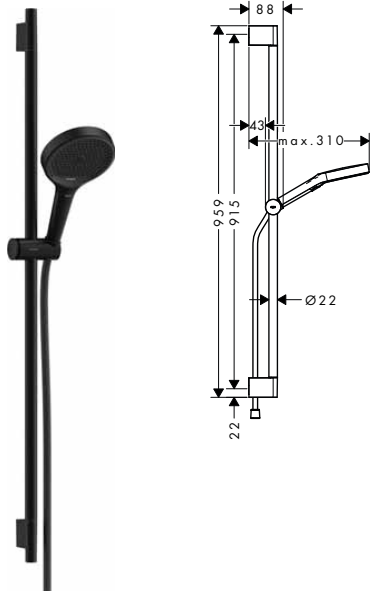

Rainfinity Sprchové sady 3jet se sprchovou tyčí S Puro

Vlastnosti všech variant

- zahrnuje: ruční sprcha, jezdec, sprchová hadice, sprchová tyč
- velikost sprchového modulu: 130 mm
- typ proudu: PowderRain, Intense PowderRain, MonoRain

- pohodlná volba proudu tlačítkem Select
- se zpětným ventilem
- otočná koncovka zabraňuje zamotání hadice
- upevnění na stěnu: upevnění šroubem

- výškově nastavitelný jezdec s aretací jezdcem tlačítkem
- profilová trubka: kulatý tvar
- průměr sprchové tyče: 22 mm
- povrch disku vodních paprsků: grafitová

90