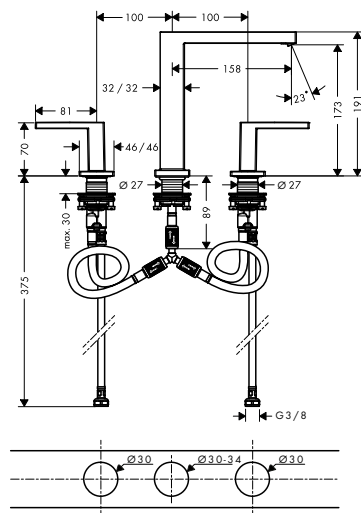

Udržitelnost

Techniky

povrch. úprava	k dispozici od	obj.č.	EUR
chrom	3.Q/2023	73030000	284,40
kartáčovaný bronz	3.Q/2023	73030140	426,60
matná černá	3.Q/2023	73030670	398,20
matná bílá	3.Q/2023	73030700	398,20