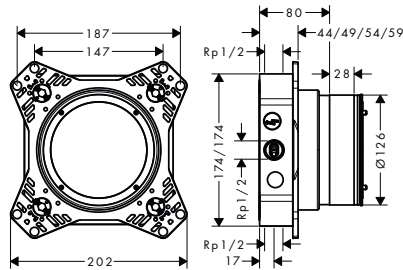

iBox universal 2 Základní těleso

Vlastnosti

- vhodné pro všechny nové podomítkové vrchní sady pro sprchy, vany a termostaty
- materiál: dezinfekční mosaz, pěna EPP, tepelná a protihluková izolace
- spojovací závit Rp 1/2
- rozměr přívodů: DN15
- rotačně symetrická instalace
- s odhlučněním
- flexibilní montážní kroužek pro různé montážní situace
- montážní kroužek nastavitelný po 5 mm
- montážní kroužek vhodný pro přední i zadní montáž
- zkracování není nutné díky posuvné vložce
- podpůrná pomůcka pro vodováhu
- integrovaná vodováha pro správné vodorovné a svislé vyrovnání
- trvale připevněná těsnicí fólie
- elektrické napájení: elektroinstalační trubka M16
- minimální montážní hloubka: 80 mm
- maximální montážní hloubka: 108 mm

Techniky

Instalace

k dispozici od	obj.č.	EUR
3.Q/2023	01500180	132,60

volitelné doplňky:

		obj.č.	EUR
	Adaptér pro iBox universal 2	13588000	31,90
	Prodloužení iBox universal 2, 25 mm	13632000	37,20