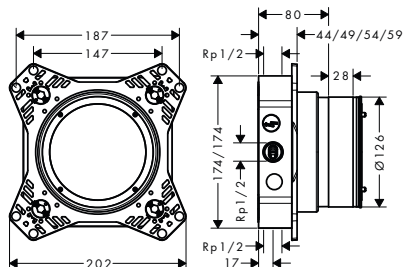

Základní těleso iBox universal 2

obj.č.	EUR
01500180	132,60

iBox universal 2 Základní těleso

Vlastnosti

- vhodné pro všechny nové podomítkové vrchní sady pro sprchy, vany a termostaty
- materiál: dezinfekční mosaz, pěna EPP, tepelná a protihluková izolace
- spojovací závit Rp 1/2
- rozměr přívodů: DN15
- rotačně symetrická instalace
- s odhlučněním
- flexibilní montážní kroužek pro různé montážní situace
- montážní kroužek nastavitelný po 5 mm
- montážní kroužek vhodný pro přední i zadní montáž
- zkracování není nutné díky posuvné vložce
- podpůrná pomůcka pro vodováhu
- integrovaná vodováha pro správné vodorovné a svislé vyrovnání
- trvale připevněná těsnicí fólie
- elektrické napájení: elektroinstalační trubka M16
- minimální montážní hloubka: 80 mm
- maximální montážní hloubka: 108 mm