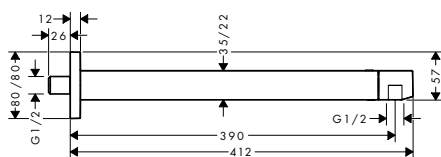

Vlastnosti

- délka: 390 mm
- instalace na stěnu

- materiál: mosaz/plast
- způsob montáže: G 1/2

povrch. úprava	k dispozici od	obj.č.	EUR
chrom	2.Q/2023	24337000	143,20
kartáčovaný bronz	2.Q/2023	24337140	214,80
matná černá	2.Q/2023	24337670	200,50
matná bílá	2.Q/2023	24337700	200,50