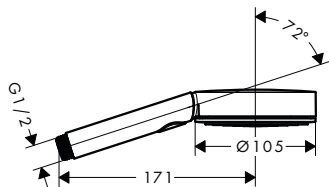

Pulsify Planet Edition Ruční sprcha 105 3jet Relaxation EcoSmart+ Select

Vlastnosti

- velikost sprchového modulu: 105 mm
- typ proudu: PowderRain, IntenseRain, masážní proud
- pohodlná volba proudu tlačítkem Select
- povrch disku vodních paprsků: grafitová
- maximální průtokové množství při 3 barech: 5,7 l/min

- průtokové množství proudu PowderRain (při 3 barech): 5,7 l/min
- průtokové množství masážního proudu (při 3 barech): 5,4 l/min
- průtokové množství proudu IntenseRain (při 3 barech): 5,6 l/min
- minimální průtokový tlak: 1 bar

- s vnitřním vedením vody
- oplachovatelná síťová vložka
- spojovací závit G 1/2
- rozměr přívodů: DN15
- vhodné pro průtokový ohřivač
- EU taxonomie: max. 6 l/min - Substantial Contribution (SC)

Udržitelnost

Techniky

Druhy proudů

povrch. úprava	k dispozici od	obj.č.	EUR
● Běžová (recyklace)	3.Q/2023	26077210	53,10

WallStoris Planet Edition Sprchová tyč 70 cm

Vlastnosti

- zahrnuje: nosná tyč, dekorativní tyč
- nástěnná montáž
- vhodné pro horizontální i vertikální instalaci
- vodorovná montáž vhodná pro nástěnnou lištu
- ideální pro obklady, sklo, kov

- aplikace - lepení nebo vrtání
- včetně lepicí sady
- nosnost: 5 kg
- materiál nosné lišty: kov
- materiál dekorativní lišty: plast

- délka: 700 mm
- skryté upevnění
- rozteč otvorů: 312 mm