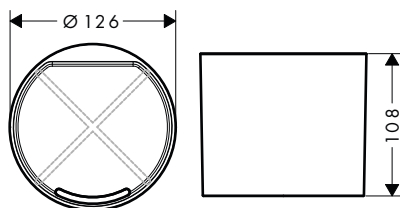

Techniky

povrch. úprava	k dispozici od	obj.č.	EUR
● Běžová (recyk-lace)	3.Q/2023	28916210	22,10