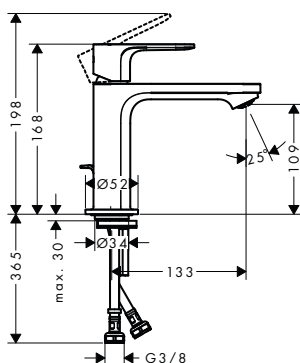

Rebris S Pákové umyvadlové baterie

Vlastnosti všech variant

- varianta rukojeti: páková rukojeť
- typ proudu: normální proud
- keramická kartuše

- nastavitelné omezení teploty
- vhodné pro průtokové ohřívače vody
- způsob montáže: Přípojky G 3/8

- rozměr přívodů: DN15
- EU taxonomie: max. 6 l/min - Substantial Contribution (SC)

80

110

240

Udržitelnost

Techniky

Přehled dalších variant

Comfort-Zone	výtok (mm)	výška baterie (mm)	odtoková souprava	materiál odtokové soupravy	CoolStart	pro umyvadlové mísy	maximální průtokové množství při tlaku 3 bary (l/min)	povrch. úprava	obj.č.	EUR	
	80	121	84	táhlo	syntetická	■	-	5	chrom	72513000	100,40
									matná černá	72513670	125,40
	80	121	84	táhlo	syntetická	■	-	4	chrom	72586000	100,40
									matná černá	72586670	125,40
	80	121	84	táhlo	kov	■	-	5	chrom	72584000	112,30
									matná černá	72584670	140,30
	80	121	84	bez	-	■	-	5	chrom	72514000	94,80
	80	121	84	táhlo	syntetická	-	-	5	chrom	72510000	100,40
	110	133	109	táhlo	syntetická	■	-	5	chrom	72519000	118,10
									matná černá	72519670	147,60
	110	133	109	táhlo	syntetická	■	-	4	chrom	72588000	118,10
									matná černá	72588670	147,60
	110	133	109	táhlo	kov	■	-	5	chrom	72527000	132,20
									matná černá	72527670	165,30
	110	133	109	bez	-	■	-	5	chrom	72520000	112,40
									matná černá	72520670	140,50

Míry na rozměrových náčrtech jsou v mm.

Technická specifikace výrobků a měrné jednotky mohou být změněny.