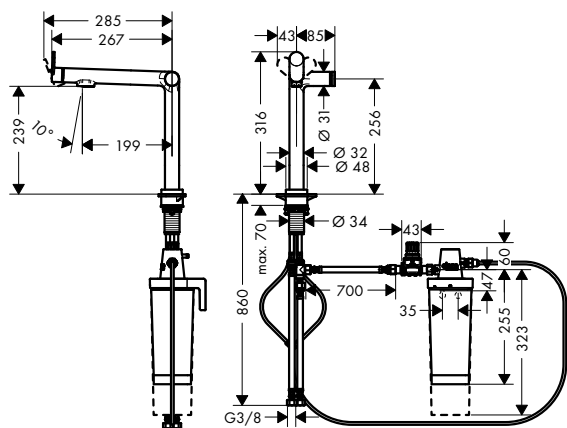

Aqittura M91 Filtrové systémy s otočným výtokem

Vlastnosti všech variant

- ComfortZone 240
- výtok tvaru L
- rozsah otáčení nastavitelný do 2 rozmezí 60° nebo 110°
- laminární proud

- maximální průtokové množství při 3 barech: 7 l/min
- keramická kartuše
- způsob montáže: Přípojky G 3/8
- vestavěný zpětný ventil

- vhodné pro průtokový ohřeváč
- požadovaný otvor pro baterii 35 mm
- oddělené vedení filtrované a nefiltrované vody
- filtrovaná neperlivá pitná voda tlačítkem Select
- napojení filtru: G 3/8 vstup a výstup

Techniky

Druhy proudů

Přehled dalších variant

ComfortZone	sada	povrch. úprava	obj.č.	EUR
240	s filtrem Harmony	chrom	76802000	623,60
		matná černá	76802670	870,80
		vzhled nerez	76802800	810,70
240	bez filtru	chrom	76804000	561,80
		matná černá	76804670	786,50
		vzhled nerez	76804800	730,30

volitelné doplňky:

		obj.č.	EUR
	Filtr Aktivní uhlí	76814000	83,20
	Filtr Ionový výměník a aktivní uhlí	76815000	89,90
	Filtr Ionový výměník Pro a aktivní uhlí	76827000	129,30
	Mineralizace a filtr Harmony	76828000	129,40
	Mineralizace a filtr Life	76829000	129,40
	Mineralizace a filtr Sport	76830000	129,40
	F23 průtokoměr	76818000	114,50

Míry na rozměrových náčrtech jsou v mm.

Technická specifikace výrobků a měrné jednotky mohou být změněny.