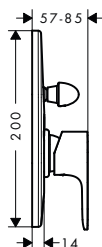

Rebris S páková vanová baterie set pod omítku

Vlastnosti

- zahrnuje: páková vanová baterie, základní těleso
- maximální průtokové množství při 3 barech: 30,7 l/min
- průtokové množství pro vanový výtok při 3 barech: 30,7 l/min
- průtokové množství ruční sprchy při 3 barech: 27,4 l/min
- keramická kartuše
- nastavitelné omezení teploty
- přepínač s automatickým resetováním
- způsob montáže: základní těleso
- nástěnná montáž
- minimální provozní tlak: 1 bar
- maximální provozní tlak: 10 barů