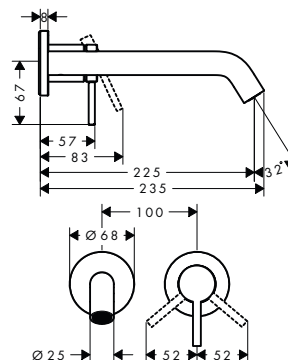

225

Udržitelnost

Techniky

Přehled dalších variant

	výtok (mm)	povrch. úprava	k dispozici od	obj.č.	EUR
	165	chrom	2.Q/2023	73350000	237,90
		kartáčovaný bronz	2.Q/2023	73350140	356,90
		matná černá	2.Q/2023	73350670	333,00
		matná bílá	2.Q/2023	73350700	333,00
	225	chrom	2.Q/2023	73351000	265,60
		kartáčovaný bronz	2.Q/2023	73351140	397,70
		matná černá	2.Q/2023	73351670	371,20
		matná bílá	2.Q/2023	73351700	371,20

! k instalaci nutné:

Základní těleso pro pákovou umyvadlovou baterii pod omítku

obj.č. 13622180
EUR 257,00

Základní těleso pro pákovou umyvadlovou baterii pod omítku

Vlastnosti

- umístění mísicího systému je možné volitelně nalevo nebo napravo od výtoku

- s odhlučněním
- rozměr přívodů: DN15

- minimální montážní hloubka: 44 mm
- maximální montážní hloubka: 72 mm