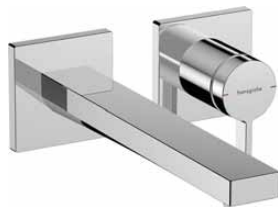

Tecturis E Páková umyvadlová baterie pod omítku, montáž na stěnu s výtokem 22,5 cm

Vlastnosti

- zahrnuje: páková umyvadlová baterie nástěnná pod omítku, s podomítkovou instalací, odtoková souprava
- vyložení: 225 mm
- varianta rukojeti: páková rukojeť
- typ proudu: WaterfallStream

- maximální průtokové množství při 3 barech: 4 l/min
- keramická kartuše
- nastavitelné omezení teploty
- vhodné pro průtokové ohřivače vody
- materiál odtokové soupravy: kov

- způsob montáže: základní těleso
- rozměr přívodů: DN15
- rukojeť může být umístěna vpravo nebo vlevo, v závislosti na instalaci základního tělesa
- EU taxonomie: max. 6 l/min - Substantial Contribution (SC)

Udržitelnost

Techniky

povrch. úprava	k dispozici od	obj.č.	EUR
chrom	3.Q/2023	73051000	286,40
kartáčovaný bronz	3.Q/2023	73051140	429,60
matná černá	3.Q/2023	73051670	400,90
matná bílá	3.Q/2023	73051700	400,90

! k instalaci nutné:

Základní těleso pro pákovou umyvadlovou baterii pod omítku

obj.č.	EUR
13622180	257,00

Základní těleso pro pákovou umyvadlovou baterii pod omítku

Vlastnosti

- umístění mísicího systému je možné volitelně nalevo nebo napravo od výtoku

- s odhlučněním
- rozměr přívodů: DN15

- minimální montážní hloubka: 44 mm
- maximální montážní hloubka: 72 mm