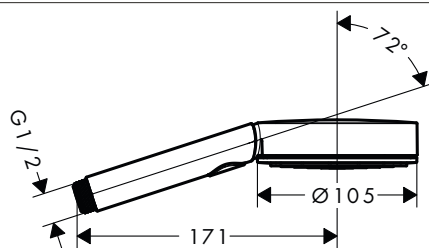

Pulsify Select S Ruční sprchy 3jet

Vlastnosti všech variant

- velikost sprchového modulu: 105 mm
- typ proudu: PowderRain, IntenseRain, masážní proud
- pohodlná volba proudu tlačítkem Select

- povrch disku vodních paprsků: grafitová
- s vnitřním vedením vody
- oplachovatelná síťová vložka
- spojovací závit G 1/2

- rozměr přívodů: DN15
- vhodné pro průtokový ohřivač

Udržitelnost

Techniky

Druhy proudů

Přehled dalších variant

	velikost sprchové hlavice	efekt sprchy	počet druhů proudů	druhy proudů	maximální průtokové množství při tlaku 3 bary (l/min)	minimální tlak průtoku (bar)	povrch. úprava	k dispozici od	obj.č.	EUR
	105	Relaxace	3	PowderRain, IntenseRain, masážní proud	8,2	1,2	kartáčovaný bronz	2.Q/2023	24111140	61,30
	105	Relaxace	3	PowderRain, IntenseRain, masážní proud	11,4	0,9	kartáčovaný bronz	2.Q/2023	24110140	61,30