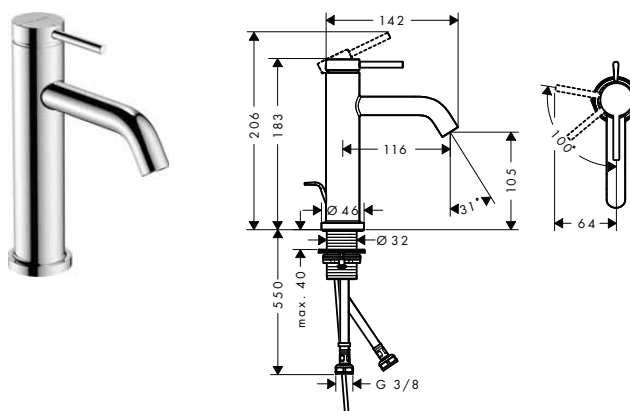

Tecturis S Pákové umyvadlové baterie

Vlastnosti všech variant

- varianta rukojeti: páková rukojeť
- typ proudu: normální proud
- maximální průtokové množství při 3 barech: 4 l/min

- keramická kartuše
- nastavitelné omezení teploty
- vhodné pro průtokové ohřívače vody
- způsob montáže: Přípojky G 3/8

- rozměr přívodů: DN15
- EU taxonomie: max. 6 l/min - Substantial Contribution (SC)

80

110

Udržitelnost

Techniky

Přehled dalších variant

	Comfort-Zone	výtok (mm)	výška baterie (mm)	odtoková souprava	materiál odtokové soupravy	CoolStart	maximální průtokové množství při tlaku 3 bary (l/min)	povrch. úprava	k dispozici od	obj.č.	EUR
	80	108	80	táhlo	kov	■	4	chrom	2.Q/2023	73302000	159,90
								kartáčovaný bronz	2.Q/2023	73302140	239,70
								matná černá	2.Q/2023	73302670	223,80
								matná bílá	2.Q/2023	73302700	223,80
	80	108	80	bez	-	■	4	chrom	2.Q/2023	73301000	153,30
								kartáčovaný bronz	2.Q/2023	73301140	229,90
								matná černá	2.Q/2023	73301670	214,60
								matná bílá	2.Q/2023	73301700	214,60
	110	116	105	táhlo	kov	■	4	chrom	2.Q/2023	73314000	181,60
								kartáčovaný bronz	2.Q/2023	73314140	272,40
								matná černá	2.Q/2023	73314670	254,30
								matná bílá	2.Q/2023	73314700	254,30
	110	116	105	bez	-	■	4	chrom	2.Q/2023	73312000	174,40
								kartáčovaný bronz	2.Q/2023	73312140	261,60
								matná černá	2.Q/2023	73312670	244,10
								matná bílá	2.Q/2023	73312700	244,10
	110	116	105	táhlo	kov	-	4	chrom	2.Q/2023	73310000	181,60
								kartáčovaný bronz	2.Q/2023	73310140	272,40
								matná černá	2.Q/2023	73310670	254,30
								matná bílá	2.Q/2023	73310700	254,30
	110	116	105	bez	-	-	4	chrom	2.Q/2023	73311000	174,40
								kartáčovaný bronz	2.Q/2023	73311140	261,60
								matná černá	2.Q/2023	73311670	244,10
								matná bílá	2.Q/2023	73311700	244,10

Míry na rozměrových náčrtech jsou v mm.

Technická specifikace výrobků a měrné jednotky mohou být změněny.