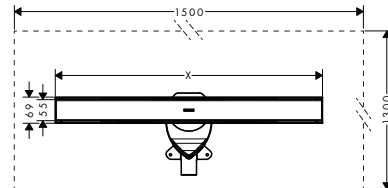

RainDrain Allround Úplné sady sprchových žlabů

Vlastnosti všech variant

- zahrnuje: vrchní sada sprchového žlabu, montážní sada, předmontovaná těsnicí membrána, nástroj na demontáž roštu, Sifony
- těsnicí membrána s rozměry 1300 x 1500 mm pro kompletní utěsnění celého mokrého prostoru
- průměr připojení: DN40, DN50
- směr výtoku: vodorovné
- snadno čistitelný povrch

- výškově nastavitelná instalační sada
- kapacita odtoku plochá montáž: až 50 l/min
- kapacita odtoku standardní montáž: až 48 l/min
- oblast použití: novostavba, renovace
- otočné a nastavitelné tělo sifonu
- snadno čistitelný sifon
- nástroj na demontáž roštu umožňuje snadné vyjmutí vrchní sady

- s vyjímatelným sítkem na vlasy
- typ protizápachového těsnění: tekutina
- typ montáže: volně v podlaze
- výběr ze dvou různých sifonů
- materiál roštu: Nerezová ocel 304 (1.4301)
- vhodné pro primární odtok

700 - 1200

Techniky

Instalace

Přehled dalších variant

délka (mm)	povrch. úprava	k dispozici od	obj.č.	EUR
700	● kartáčovaná nerezová ocel	1.Q/2023	56186800	346,50
800	● kartáčovaná nerezová ocel	1.Q/2023	56187800	365,40
900	● kartáčovaná nerezová ocel	1.Q/2023	56188800	384,30
1000	● kartáčovaná nerezová ocel	1.Q/2023	56189800	403,20
1200	● kartáčovaná nerezová ocel	1.Q/2023	56190800	441,00