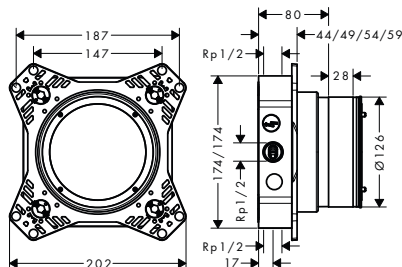

Základní těleso iBox universal 2

obj.č.	EUR
01500180	132,60

volitelné doplňky:

Bezpečnostní kombinace podle EN 1717

obj.č.	EUR
13077000	127,30

iBox universal 2 Základní těleso

Vlastnosti

- vhodné pro všechny nové podomítkové vrchní sady pro sprchy, vany a termostaty
- materiál: dezinfekční mosaz, pěna EPP, tepelná a protihluková izolace
- spojovací závit Rp 1/2
- rozměr přívodů: DN15
- rotačně symetrická instalace
- s odhlučněním
- flexibilní montážní kroužek pro různé montážní situace
- montážní kroužek nastavitelný po 5 mm
- montážní kroužek vhodný pro přední i zadní montáž
- zkracování není nutné díky posuvné vložce
- podpůrná pomůcka pro vodováhu
- integrovaná vodováha pro správné vodorovné a svislé vyrovnání
- trvale připevněná těsnicí fólie
- elektrické napájení: elektroinstalační trubka M16
- minimální montážní hloubka: 80 mm
- maximální montážní hloubka: 108 mm