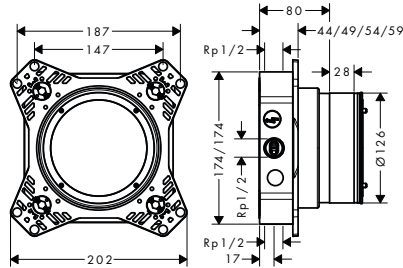

Základní těleso iBox universal 2

obj.č.	EUR
01500180	132,60

volitelné doplňky:

Bezpečnostní kombinace podle EN 1717

obj.č.	EUR
13077000	127,30

iBox universal 2 Základní těleso

Vlastnosti

- vhodné pro všechny nové podomítkové vrchní sady pro sprchy, vany a termostaty
- materiál: dezinfekční mosaz, pěna EPP, tepelná a protihluková izolace
- spojovací závit Rp 1/2
- rozměr přívodů: DN15
- rotačně symetrická instalace
- s odhlučněním
- flexibilní montážní kroužek pro různé montážní situace
- montážní kroužek nastavitelný po 5 mm
- montážní kroužek vhodný pro přední i zadní montáž
- zkracování není nutné díky posuvné vložce
- podpůrná pomůcka pro vodováhu
- integrovaná vodováha pro správné vodorovné a svislé vyrovnání
- trvale připevněná těsnicí fólie
- elektrické napájení: elektroinstalační trubka M16
- minimální montážní hloubka: 80 mm
- maximální montážní hloubka: 108 mm