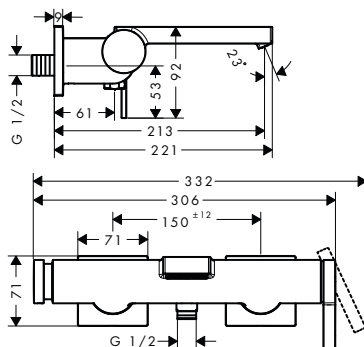

Tecturis E Páková vanová baterie na stěnu

Vlastnosti

- vyložení: 213 mm
- vzdálenost středu: 150 ± 12 mm
- typ proudu: WaterfallStream
- maximální průtokové množství při 3 barech: 22 l/min
- průtokové množství pro vanový výtok při 3 barech: 22 l/min
- průtokové množství ruční sprchy při 3 barech: 14,5 l/min
- keramická kartuše
- nastavitelné omezení teploty
- přepínač tlaku Select s automatickým resetováním
- s vestavěnou bezpečnostní kombinací EN 1717
- s odhlučněním
- vhodné pro průtokový ohřívač
- rozměr přívodů: DN15
- způsob montáže: etážky
- nástěnná montáž
- minimální provozní tlak: 1 bar
- maximální provozní tlak: 10 barů

Techniky

povrch. úprava	k dispozici od	obj.č.	EUR
chrom	2.Q/2023	73420000	333,00
kartáčovaný bronz	3.Q/2023	73420140	499,50
matná černá	2.Q/2023	73420670	466,20
matná bílá	3.Q/2023	73420700	466,20