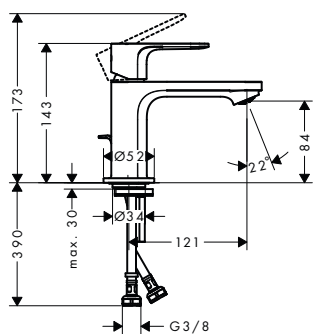

Rebris E Pákové umyvadlové baterie

Vlastnosti všech variant

- varianta rukojeti: páková rukojeť
- typ proudu: normální proud
- keramická kartuše

- nastavitelné omezení teploty
- vhodné pro průtokové ohřívače vody
- způsob montáže: Přípojky G 3/8

- rozměr přívodů: DN15
- EU taxonomie: max. 6 l/min - Substantial Contribution (SC)

Udržitelost

Techniky

Přehled dalších variant

Comfort-Zone	výtok (mm)	výška baterie (mm)	odtoková souprava	materiál odtokové soupravy	CoolStart	pro umyvadlové mísy	maximální průtokové množství při tlaku 3 bary (l/min)	povrch. úprava	obj.č.	EUR
80	121	84	táhlo	syntetická	■	-	5	chrom	72553000	105,20
								matná černá	72553670	131,40
80	121	84	táhlo	syntetická	■	-	4	chrom	72587000	105,20
								matná černá	72587670	131,40
80	121	84	táhlo	kov	■	-	5	chrom	72585000	117,00
								matná černá	72585670	146,20
80	121	84	bez	-	■	-	5	chrom	72554000	99,50
								matná černá	72554670	124,30
80	121	84	táhlo	syntetická	-	-	5	chrom	72550000	105,20
110	133	109	táhlo	syntetická	■	-	5	chrom	72559000	123,60
								matná černá	72559670	154,50
110	133	109	táhlo	syntetická	■	-	4	chrom	72589000	123,60
								matná černá	72589670	154,50
110	133	109	táhlo	kov	■	-	5	chrom	72551000	138,50
								matná černá	72551670	173,20
110	133	109	bez	-	■	-	5	chrom	72560000	118,10
								matná černá	72560670	147,60

Míry na rozměrových náčrtech jsou v mm.

Technická specifikace výrobků a měrné jednotky mohou být změněny.