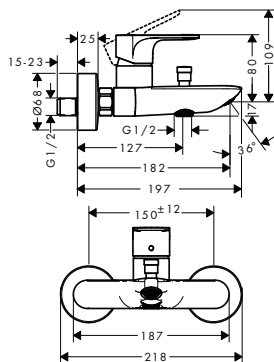

Rebris E páková vanová baterie na stěnu

Techniky

povrch. úprava	obj.č.	EUR
chrom	72450000	136,00
matná černá	72450670	170,00

Rebris E Pákové vanové baterie pod omítku pro iBox universal

Vlastnosti všech variant

- keramická kartuše
- nastavitelné omezení teploty
- přepínač s automatickým resetováním

- zpětný ventil
- způsob montáže: základní těleso
- nástěnná montáž

- minimální provozní tlak: 1 bar
- maximální provozní tlak: 10 barů