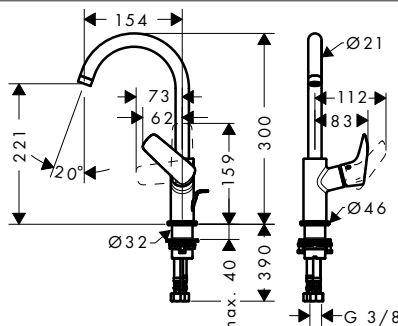

Logis Pákové umyvadlové baterie s otočným výtokem

Vlastnosti všech variant

- ComfortZone 210
- vyložení: 154 mm
- výška výtoku: 221 mm
- varianta rukojeti: kolíková rukojeť
- rozsah otáčení 120°
- typ proudu: normální proud

- maximální průtokové množství při 3 barech: 5 l/min
- keramická kartuše
- nastavitelné omezení teploty
- vhodné pro průtokové ohřivače vody
- způsob montáže: Přípojky G 3/8

- rozměr přívodů: DN15
- pozice páky na boku - není vhodné pro umyvadlové mísy
- EU taxonomie: max. 6 l/min - Substantial Contribution (SC)

Udržitelnost

Techniky

Přehled dalších variant

ComfortZone	výtok (mm)	výška baterie (mm)	odtoková souprava	materiál odtokové soupravy	povrch. úprava	k dispozici od	obj.č.	EUR
210	154	221	táhlo	syntetická	matná černá	2.Q/2023	71130670	247,30
210	154	221	bez	-	matná černá	2.Q/2023	71131670	239,00

Logis páková umyvadlová baterie pod omítku, montáž na stěnu s výtokem 19,5 cm

Vlastnosti

- zahrnuje: páková umyvadlová baterie nástěnná pod omítku, s podomítkovou instalací, odtoková souprava
- vyložení: 195 mm
- varianta rukojeti: páková rukojeť
- typ proudu: normální proud

- maximální průtokové množství při 3 barech: 5 l/min
- keramická kartuše
- nastavitelné omezení teploty
- vhodné pro průtokové ohřivače vody
- materiál odtokové soupravy: kov

- způsob montáže: základní těleso
- rozměr přívodů: DN15
- rukojeť může být umístěna vpravo nebo vlevo, v závislosti na instalaci základního tělesa
- EU taxonomie: max. 6 l/min - Substantial Contribution (SC)