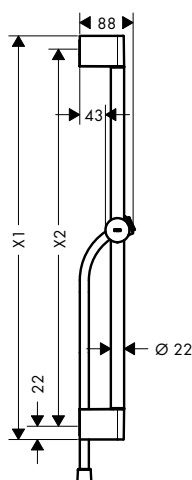

- průměr sprchové tyče: 22 mm
- profilová trubka: kulatý tvar
- výškově nastavitelný jezdec s aretační tlačítkem

- držák ruční sprchy s uzamykacím mechanismem
- plynule nastavitelný jezdec
- držáky na stěnu z plastu