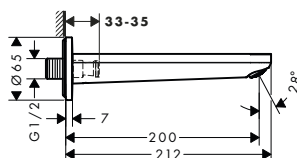

- typ proudu: normální proud

Techniky

povrch. úprava	obj.č.	EUR
chrom	72431000	96,40
matná černá	72431670	120,60

volitelné doplňky:

Připojení G 3/4

obj.č.	EUR
92504000	52,80

Rebris E páková sprchová baterie na stěnu