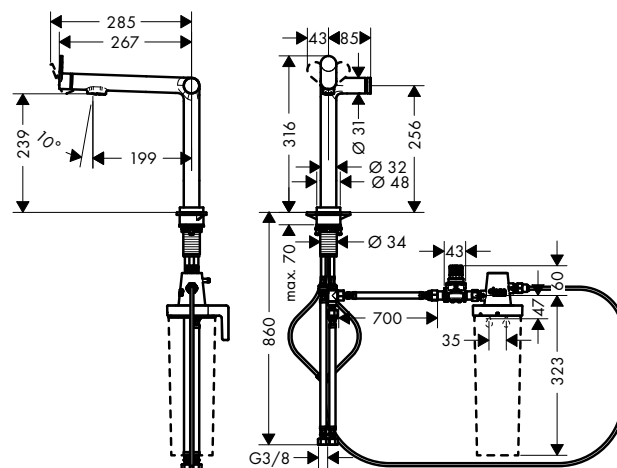

Aqittura M91 Filtrové systémy s otočným výtokem

Vlastnosti všech variant

- ComfortZone 240
- výtok tvaru L
- rozsah otáčení nastavitelný do 2 rozmezí 60° nebo 110°
- laminární proud

- maximální průtokové množství při 3 barech: 7 l/min
- keramická kartuše
- způsob montáže: Přípojky G 3/8
- vestavěný zpětný ventil

- vhodné pro průtokový ohřeváč
- požadovaný otvor pro baterii 35 mm
- oddělené vedení filtrované a nefiltrované vody
- filtrovaná neperlivá pitná voda tlačítkem Select
- napojení filtru: G 3/8 vstup a výstup

Techniky

Druhy proudů

Přehled dalších variant

ComfortZone	sada	povrch. úprava	obj.č.	EUR
240	s filtrem Harmony	chrom	76802000	623,60
		matná černá	76802670	870,80
		vzhled nerez	76802800	810,70
240	bez filtru	chrom	76804000	561,80
		matná černá	76804670	786,50
		vzhled nerez	76804800	730,30

volitelné doplňky:

		obj.č.	EUR
	Filtr Aktivní uhlí	76814000	83,20
	Filtr Ionový výměník a aktivní uhlí	76815000	89,90
	Filtr Ionový výměník Pro a aktivní uhlí	76827000	129,30
	Mineralizace a filtr Harmony	76828000	129,40
	Mineralizace a filtr Life	76829000	129,40
	Mineralizace a filtr Sport	76830000	129,40
	F23 průtokoměr	76818000	114,50

Míry na rozměrových náčrtech jsou v mm.

Technická specifikace výrobků a měrné jednotky mohou být změněny.