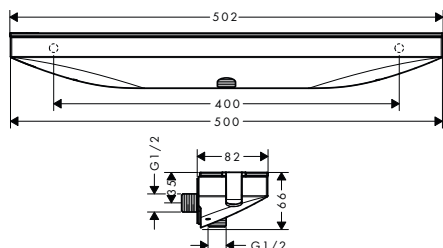

Rainfinity Přípojky hadice se sprchovým držákem

sprchový držák, pravý