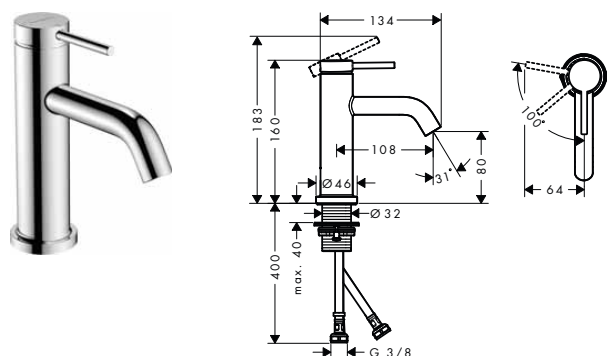

Tecturis S Pákové umyvadlové baterie

Vlastnosti všech variant

- varianta rukojeti: páková rukojeť
- typ proudu: normální proud
- maximální průtokové množství při 3 barech: 4 l/min

- keramická kartuše
- nastavitelné omezení teploty
- vhodné pro průtokové ohřívače vody
- způsob montáže: Přípojky G 3/8

- rozměr přívodů: DN15
- EU taxonomie: max. 6 l/min - Substantial Contribution (SC)

80