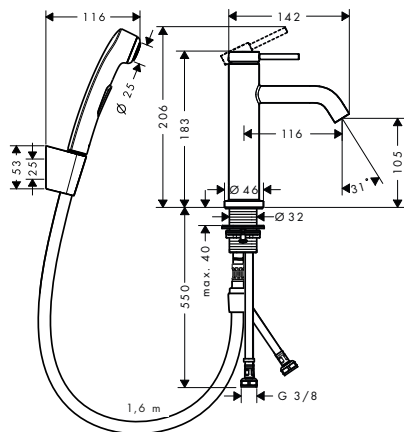

Tecturis S páková umyvadlová baterie 110 s ruční sprchou Bidette a sprchovou hadicí 160 cm

Vlastnosti

- zahrnuje: páková umyvadlová baterie, ruční sprcha Bidette, sprchový držák, sprchová hadice
- ComfortZone 110
- vyložení: 116 mm
- výška výtoku: 105 mm
- varianta rukojeti: páková rukojeť
- typ proudu: normální proud

- typ sprchy Bidette: sprchový proud
- maximální průtokové množství při 3 barech: 5 l/min
- keramická kartuše
- nastavitelné omezení teploty
- vhodné pro průtokové ohřívače vody
- odtoková souprava Push-Open G 1 1/4

- materiál odtokové soupravy: kov
- způsob montáže: Přípojky G 3/8
- rozměr přívodů: DN15
- EU taxonomie: max. 6 l/min - Substantial Contribution (SC)

Udržitelnost

Techniky

povrch. úprava	k dispozici od	obj.č.	EUR
chrom	2.Q/2023	73211000	254,30
matná černá	2.Q/2023	73211670	356,00

obsah balení:

	obsaženo v	Obj.č.
Ruční sprcha Bidette 1jet se sprchovým držákem a tlakovou sprchovou hadicí 160 cm	73211000	32128000

Tecturis S stojánkový ventil 80 s páčkovou rukojetí pro studenou nebo předem nastavenou vodu bez odtokové soupravy

Vlastnosti

- ComfortZone 80
- vyložení: 108 mm
- výška výtoku: 80 mm
- varianta rukojeti: páková rukojeť
- typ proudu: normální proud

- maximální průtokové množství při 3 barech: 4 l/min
- keramická kartuše
- k připojení jen na studenou vodu
- způsob montáže: Přípojky G 3/8

- rozměr přívodů: DN15
- EU taxonomie: max. 6 l/min - Substantial Contribution (SC)