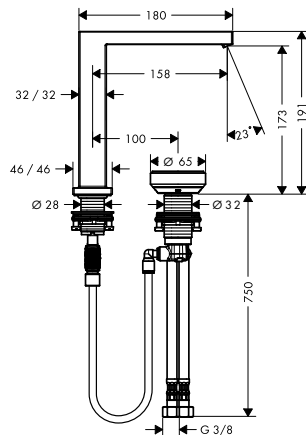

Tecturis E Dvouotvorová umyvadlová baterie 150 CoolStart s odtokovou soupravou

Vlastnosti

- zahrnuje: 2-otvorová umyvadlová baterie, odtoková souprava
- ComfortZone 150
- vyložení: 158 mm
- výška výtoku: 173 mm
- typ proudu: WaterfallStream
- kartuše Select s regulací teploty

- pohodlné ovládání otáčením a stlačením
- materiál ovládacího prvku: kovový plášť, bezpečnostní sklo
- vhodné pro průtokové ohřívače vody
- materiál odtokové soupravy: kov
- způsob montáže: Přípojky G 3/8
- rozměr přívodů: DN15

- možnost flexibilního umístění ovládacího prvku
- studená voda ve středové poloze
- žádné znečištění výtoku vodními skvrnami
- hadice spršky s rychlospojkou Quick-Connect
- EU taxonomie: max. 6 l/min - Substantial Contribution (SC)

Udržitelnost

Techniky

povrch. úprava	k dispozici od	obj.č.	EUR
chrom	2.Q/2023	73053000	661,90
kartáčovaný bronz	3.Q/2023	73053140	992,80
matná černá	2.Q/2023	73053670	926,60
matná bílá	3.Q/2023	73053700	926,60

Tecturis E Tříotvorová umyvadlová baterie 150 s odtokovou soupravou Push-Open

Vlastnosti

- zahrnuje: 3-otvorová umyvadlová baterie, odtoková souprava
- ComfortZone 150
- vyložení: 158 mm
- výška výtoku: 173 mm
- varianta rukojeti: páková rukojeť

- typ proudu: WaterfallStream
- maximální průtokové množství při 3 barech: 4 l/min
- keramická kartuše
- vhodné pro průtokové ohřívače vody
- odtoková souprava Push-Open G 1 1/4

- materiál odtokové soupravy: kov
- způsob montáže: Přípojky G 3/8
- rozměr přívodů: DN15
- EU taxonomie: max. 6 l/min - Substantial Contribution (SC)