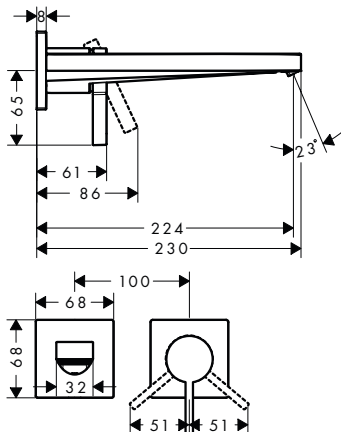

Tecturis E Páková umyvadlová baterie pod omítku, montáž na stěnu s výtokem 22,5 cm

Vlastnosti

- zahrnuje: páková umyvadlová baterie nástěnná pod omítku, s podomítkovou instalací, odtoková souprava
- vyložení: 225 mm
- varianta rukojeti: páková rukojeť
- typ proudu: WaterfallStream

- maximální průtokové množství při 3 barech: 4 l/min
- keramická kartuše
- nastavitelné omezení teploty
- vhodné pro průtokové ohřivače vody
- materiál odtokové soupravy: kov

- způsob montáže: základní těleso
- rozměr přívodů: DN15
- rukojeť může být umístěna vpravo nebo vlevo, v závislosti na instalaci základního tělesa
- EU taxonomie: max. 6 l/min - Substantial Contribution (SC)

Udržitelnost

Techniky

povrch. úprava	k dispozici od	obj.č.	EUR
chrom	3.Q/2023	73051000	286,40
kartáčovaný bronz	3.Q/2023	73051140	429,60
matná černá	3.Q/2023	73051670	400,90
matná bílá	3.Q/2023	73051700	400,90

! k instalaci nutné:

Základní těleso pro pákovou umyvadlovou baterii pod omítku

obj.č.	EUR
13622180	257,00

Základní těleso pro pákovou umyvadlovou baterii pod omítku

Vlastnosti

- umístění mísicího systému je možné volitelně nalevo nebo napravo od výtoku

- s odhlučněním
- rozměr přívodů: DN15

- minimální montážní hloubka: 44 mm
- maximální montážní hloubka: 72 mm

obj.č.	EUR
13622180	257,00

Tecturis E Páková bidetová baterie s odtokovou soupravou s táhlem

Vlastnosti

- zahrnuje: páková bidetová baterie, odtoková souprava
- vyložení: 149 mm
- výška výtoku: 101 mm
- typ proudu: laminární proud

- maximální průtokové množství při 3 barech: 7,5 l/min
- keramická kartuše
- nastavitelné omezení teploty
- vhodné pro průtokový ohřivač

- odtoková souprava s vyťahovací zátkou G 1 1/4
- materiál odtokové soupravy: kov
- způsob montáže: Přípojky G 3/8
- rozměr přívodů: DN15