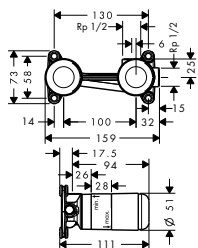

obj.č.	EUR
13622180	257,00

Tecturis E Páková bidetová baterie s odtokovou soupravou s táhlem

Vlastnosti

- zahrnuje: páková bidetová baterie, odtoková souprava
- vyložení: 149 mm
- výška výtoku: 101 mm
- typ proudu: laminární proud

- maximální průtokové množství při 3 barech: 7,5 l/min
- keramická kartuše
- nastavitelné omezení teploty
- vhodné pro průtokový ohřivač

- odtoková souprava s vyťahovací zátkou G 1 1/4
- materiál odtokové soupravy: kov
- způsob montáže: Přípojky G 3/8
- rozměr přívodů: DN15