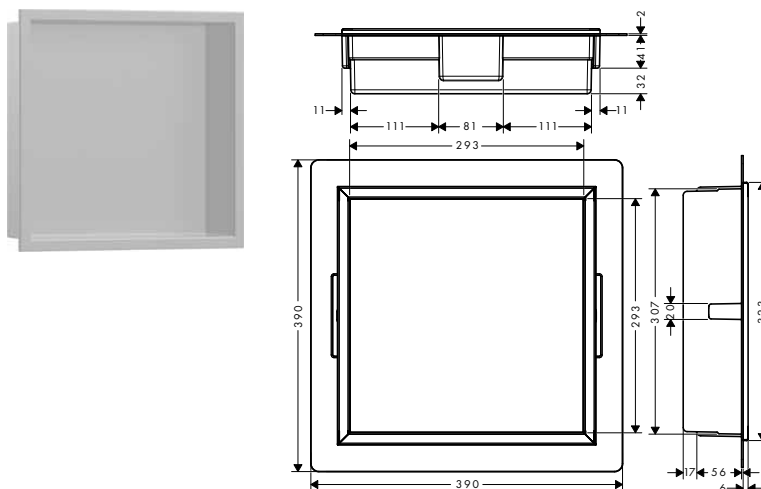

300/300/70