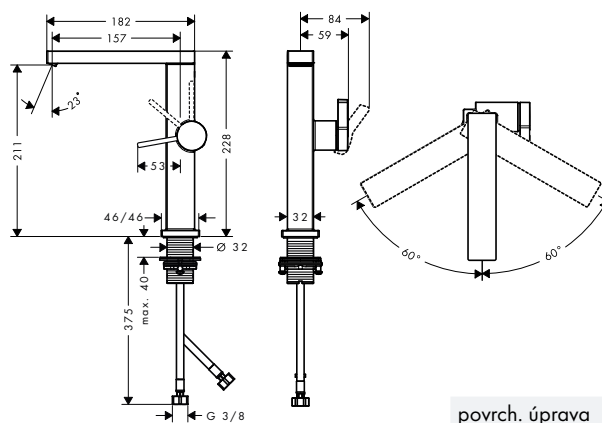

Tecturis E Pákové umyvadlové baterie Fine

Přehled dalších variant

Comfort-Zone	výtok (mm)	výška baterie (mm)	odtoková souprava	materiál odtokové soupravy	CoolStart	pro umyvadlové mísy	maximální průtokové množství při tlaku 3 bary (l/min)	povrch. úprava	k dispozici od	obj.č.	EUR
	240	197	push-open	kov	■	■	4	chrom	3.Q/2023	73070000	330,40
								kartáčovaný bronz	3.Q/2023	73070140	495,50
								matná černá	3.Q/2023	73070670	462,50
								matná bílá	3.Q/2023	73070700	462,50
	240	197	bez	-	■	■	4	chrom	3.Q/2023	73072000	321,80
								kartáčovaný bronz	3.Q/2023	73072140	482,70
								matná černá	3.Q/2023	73072670	450,40
								matná bílá	3.Q/2023	73072700	450,40

Tecturis E Páková umyvadlová baterie 210 Fine CoolStart s otočným výtokem a odtokovou soupravou s táhlem

Vlastnosti

- zahrnuje: páková umyvadlová baterie, odtoková souprava
- ComfortZone 210
- vyložení: 157 mm
- výška výtoku: 211 mm
- varianta rukojeti: páková rukojet'
- rozsah otáčení 120°

- typ proudu: WaterfallStream
- maximální průtokové množství při 3 barech: 4 l/min
- keramická kartuše
- vhodné pro průtokové ohříváče vody
- odtoková souprava Push-Open G 1 1/4
- materiál odtokové soupravy: kov

- způsob montáže: Přípojky G 3/8
- rozměr přívodů: DN15
- studená voda ve středové poloze
- EU taxonomie: max. 6 l/min - Substantial Contribution (SC)

Udržitelnost

Techniky

povrch. úprava	k dispozici od	obj.č.	EUR
chrom	2.Q/2023	73060000	289,80
kartáčovaný bronz	3.Q/2023	73060140	434,60
matná černá	2.Q/2023	73060670	405,70
matná bílá	3.Q/2023	73060700	405,70