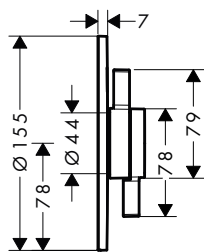

DuoTurn S Baterie pod omítku pro 2 spotřebiče