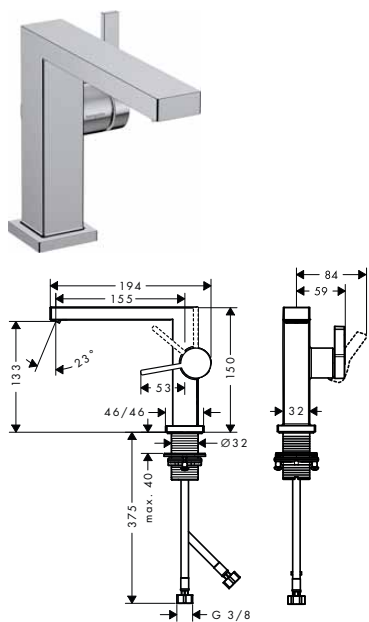

Tecturis E Pákové umyvadlové baterie Fine

Vlastnosti všech variant

- varianta rukojeti: páková rukojeť
- typ proudu: WaterfallStream
- maximální průtokové množství při 3 barech: 4 l/min

- keramická kartuše
- vhodné pro průtokové ohřívače vody
- způsob montáže: Přípojky G 3/8
- rozměr přívodů: DN15

- studená voda ve středové poloze
- EU taxonomie: max. 6 l/min - Substantial Contribution (SC)

110