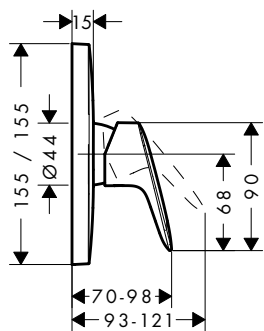

Logis páková sprchová baterie pod omítku pro iBox universal

povrch. úprava	k dispozici od	obj.č.	EUR
matná černá	2.Q/2023	71605670	153,70

! k instalaci nutné tyto varianty:		obj.č.	EUR
	Základní těleso iBox universal 2	01500180	132,60
	Adaptér pro iBox universal 2	13588000	31,90
	Základní těleso iBox universal	01800180	150,90