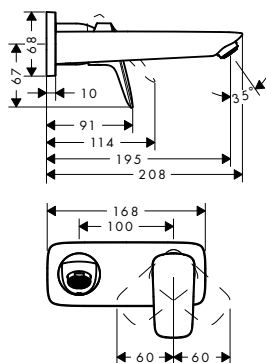

Udržitelnost

Techniky

povrch. úprava	k dispozici od	obj.č.	EUR
matná černá	2.Q/2023	71220670	230,50

! k instalaci nutné:

Základní těleso pro pákovou umyvadlovou baterii pod omítku

obj.č.	EUR
13622180	257,00

Logis Pákové umyvadlové baterie Fine

Vlastnosti všech variant

- varianta rukojeti: páková rukojeť
- typ proudu: normální proud
- maximální průtokové množství při 3 barech: 5 l/min

- keramická kartuše
- nastavitelné omezení teploty
- vhodné pro průtokové ohřivače vody
- způsob montáže: Přípojky G 3/8

- rozměr přívodů: DN15
- EU taxonomie: max. 6 l/min - Substantial Contribution (SC)