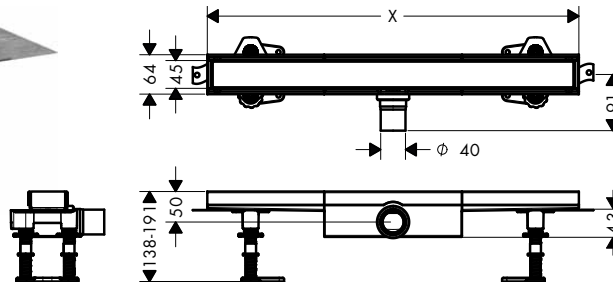

RainDrain Compact Úplné sady sprchových žlabů, obložitelných dlaždicemi pro plochou instalaci

Vlastnosti všech variant

- zahrnuje: rošt s možností obkladu, montážní sada, sifon, nástroj na demontáž roštu, předmontovaná těsnící membrána
- předmontovaná těsnící membrána
- vodní těsnění: 30 mm
- průměr připojení: DN40
- směr výtoku: vodorovné
- snadno čistitelný povrch
- výškově nastavitelná instalační sada

- až 27 l/min odtoková kapacita
- oblast použití: renovace, novostavba
- tloušťka dlaždice: až 18 mm
- vhodné pro všechny typy a tloušťky dlaždic
- demontovatelný vodní uzávěr
- snadno čistitelný sifon
- nástroj na demontáž roštu umožňuje snadné vyjmutí vrchní sady
- typ protizápachového těsnění: tekutina

- minimální výška pro zabudování od 43 mm
- materiál sifonu: ABS
- typ montáže: volně v podlaze
- hloubka obkladu: 12 mm
- materiál roštu: Nerezová ocel 304 (1.4301)
- vhodné pro primární odtok

600 - 1200

Techniky

Instalace

Přehled dalších variant

délka (mm)	k dispozici od	obj.č.	EUR
600	1.Q/2023	56163000	403,20
700	1.Q/2023	56165000	422,10
800	1.Q/2023	56167000	441,00
900	1.Q/2023	56169000	459,90
1000	1.Q/2023	56171000	478,80
1200	1.Q/2023	56173000	516,60