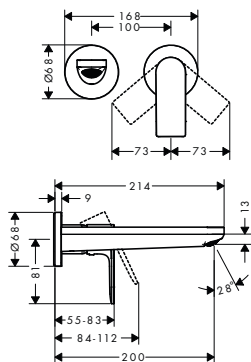

Rebris E páková umyvadlová baterie pod omítku, montáž na stěnu s výtokem 20 cm

Udržitelnost

Techniky

povrch. úprava	obj.č.	EUR
chrom	72568000	185,50
matná černá	72568670	231,80

! k instalaci nutné:

Základní těleso pro pákovou umyvadlovou baterii pod omítku

obj.č.	EUR
13622180	257,00

Rebris E Pákové bidetové baterie

Vlastnosti všech variant

- zahrnuje: páková bidetová baterie, odtoková souprava
- vyložení: 120 mm
- výška výtoku: 89 mm
- perlátor s kulovým čepem

- typ proudu: normální proud
- maximální průtokové množství při 3 barech: 5 l/min
- keramická kartuše
- vhodné pro průtokový ohřivač

- odtoková souprava s vytahovací zátkou G 1 1/4
- způsob montáže: Přípojky G 3/8
- rozměr přívodů: DN15
- EU taxonomie: max. 6 l/min - Substantial Contribution (SC)