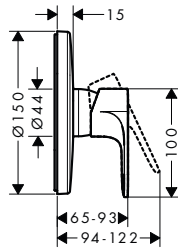

Rebris S páková sprchová baterie pod omítku pro iBox universal

Vlastnosti

- 1 funkce
- maximální průtokové množství při 3 barech:
23,4 l/min

- keramická kartuše
- nastavitelné omezení teploty
- minimální provozní tlak: 1 bar

- maximální provozní tlak: 10 barů
- způsob montáže: základní těleso

povrch. úprava	obj.č.	EUR
chrom	72667000	135,80
matná černá	72667670	169,70

! k instalaci nutné tyto varianty:

		obj.č.	EUR
	Základní těleso iBox universal 2	01500180	132,60
	Adaptér pro iBox universal 2	13588000	31,90
	Základní těleso iBox universal	01800180	150,90