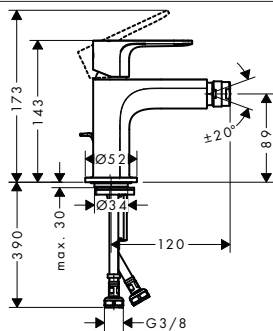

Udržitelnost

Techniky

Přehled dalších variant

odtoková souprava	materiál odtokové soupravy	povrch. úprava	obj.č.	EUR
táhlo	syntetická	chrom	72210000	125,80
		matná černá	72210670	157,30
táhlo	kov	chrom	72212000	141,00
		matná černá	72212670	176,20