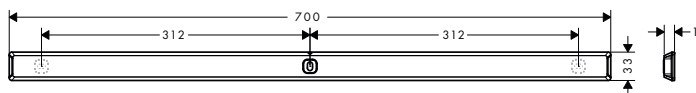

Instalace

povrch. úprava	k dispozici od	obj.č.	EUR
● Běžová (recyklace)	3.Q/2023	28911210	34,90

WallStoris Planet Edition Odkládací košík

Vlastnosti

- materiál: probarvený plast
- otvor pro odtok vody
- rozměry: 250 x 39 mm

- příslušenství lze navaknout na nástěnnou lištu
- místo pro sítě

- ideální pro uložení šamponu, sprchového gelu, holicích strojků
- lze mýt v myčce, snadno se čistí