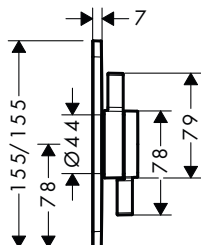

DuoTurn Q Baterie pod omítku pro 1 spotřebič

Vlastnosti

- 1 funkce
- ovládání průtoku pro 1 spotřebič
- maximální průtokové množství při 3 barech: 28 l/min
- keramická kartuše pro ovládání teploty, 1/2" keramický uzavírací ventil

- plochá rozeta pro více místa ve sprše
- snadná instalace díky předmontovanému funkčnímu bloku
- rozeta může být seřizena v rozsahu +/- 3°
- materiál rukojeti: kov
- minimální provozní tlak: 1 bar

- maximální provozní tlak: 10 barů
- způsob montáže: základní těleso iBox universal 2 (obj.č. 01500180)

Udržitelnost

povrch. úprava	k dispozici od	obj.č.	EUR
chrom	3.Q/2023	75614000	237,60
kartáčovaný bronz	3.Q/2023	75614140	356,40
matná černá	3.Q/2023	75614670	332,00
matná bílá	3.Q/2023	75614700	332,00

! k instalaci nutné:

Základní těleso iBox universal 2

obj.č.	EUR
01500180	132,60