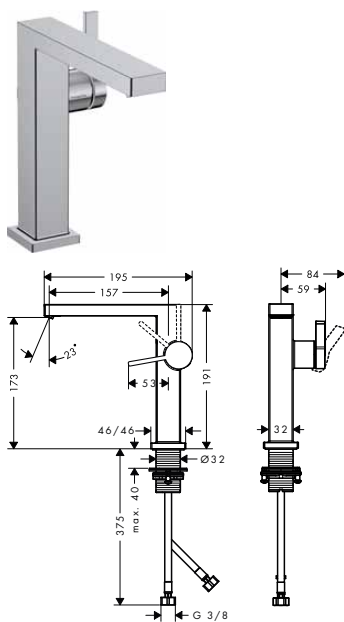

Tecturis E Pákové umyvadlové baterie Fine

Vlastnosti všech variant

- varianta rukojeti: páková rukojeť
- typ proudu: WaterfallStream
- maximální průtokové množství při 3 barech: 4 l/min

- keramická kartuše
- vhodné pro průtokové ohřívače vody
- způsob montáže: Přípojky G 3/8
- rozměr přívodů: DN15

- studená voda ve středové poloze
- EU taxonomie: max. 6 l/min - Substantial Contribution (SC)

110

150

240

Udržitelnost

Techniky

Přehled dalších variant

Comfort-Zone	výtok (mm)	výška baterie (mm)	odtoková souprava	materiál odtokové soupravy	CoolStart	pro umyvadlové mísy	maximální průtokové množství při tlaku 3 bary (l/min)	povrch. úprava	k dispozici od	obj.č.	EUR																												
	110	155	133	push-open	kov	■	-	4	chrom 2.Q/2023 73020000 214,60	kartáčovaný bronz 3.Q/2023 73020140 321,80	matná černá 2.Q/2023 73020670 300,40	matná bílá 3.Q/2023 73020700 300,40																											
										110	155	133	táhlo	kov	■	-	4	chrom 3.Q/2023 73023000 214,60	kartáčovaný bronz 3.Q/2023 73023140 321,80	matná černá 3.Q/2023 73023670 300,40	matná bílá 3.Q/2023 73023700 300,40																		
																			110	155	133	bez	-	■	-	4	chrom 3.Q/2023 73021000 206,00	kartáčovaný bronz 3.Q/2023 73021140 309,00	matná černá 3.Q/2023 73021670 288,30	matná bílá 3.Q/2023 73021700 288,30									
																												150	157	173	push-open	kov	■	-	4	chrom 3.Q/2023 73040000 255,30	kartáčovaný bronz 3.Q/2023 73040140 382,90	matná černá 3.Q/2023 73040670 357,40	matná bílá 3.Q/2023 73040700 357,40
	150	157	173	bez	-	■	-	4																												chrom 3.Q/2023 73041000 246,70	kartáčovaný bronz 3.Q/2023 73041140 370,10	matná černá 3.Q/2023 73041670 345,30	matná bílá 3.Q/2023 73041700 345,30