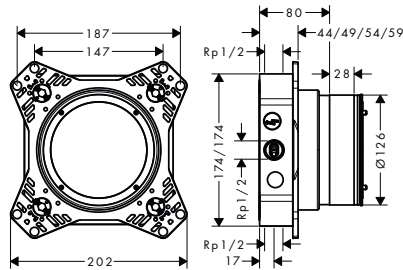

! k instalaci nutné:

Základní těleso iBox universal 2

obj.č.	EUR
01500180	132,60

iBox universal 2 Základní těleso

Vlastnosti

- vhodné pro všechny nové podomítkové vrchní sady pro sprchy, vany a termostaty
- materiál: dezinfekční mosaz, pěna EPP, tepelná a protihluková izolace
- spojovací závit Rp 1/2
- rozměr přívodů: DN15
- rotačně symetrická instalace
- s odhlučněním
- flexibilní montážní kroužek pro různé montážní situace
- montážní kroužek nastavitelný po 5 mm
- montážní kroužek vhodný pro přední i zadní montáž
- zkracování není nutné díky posuvné vložce
- podpůrná pomůcka pro vodováhu
- integrovaná vodováha pro správné vodorovné a svislé vyrovnání
- trvale připevněná těsnicí fólie
- elektrické napájení: elektroinstalační trubka M16
- minimální montážní hloubka: 80 mm
- maximální montážní hloubka: 108 mm