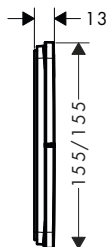

ShowerSelect Comfort Q Ventil pod omítku pro 3 spotřebiče

Vlastnosti

- 3 funkce
- ventil Select Start/Stop pro ovládání spotřebičů
- pohodlné zapínání/vypínání spotřebičů
- materiál tlačítka: kov
- současné používání několika spotřebičů
- maximální průtokové množství při 3 barech: 32 l/min
- průtokové množství horního vývodu: 26 l/min
- průtokové množství spodního vývodu: 26 l/min
- minimální provozní tlak: 1 bar
- maximální provozní tlak: 10 barů
- plochá rozeta pro více místa ve sprše
- rozeta může být seřizena v rozsahu +/- 3°
- snadná instalace díky předmontovanému funkčnímu bloku
- omezení teploty není nastavitelné
- ventil je dodáván s tlačítky pro Rain malý, Rain velký, ruční sprchu, vodopád, vanu
- způsob montáže: základní těleso iBox universal 2 (obj.č. 01500180)

Techniky

Certifikáty/prohlášení

povrch. úprava	k dispozici od	obj.č.	EUR
chrom	3.Q/2023	15587000	551,20
kartáčovaný bronz	3.Q/2023	15587140	827,40
kartáčovaný černý chrom	3.Q/2023	15587340	827,40
matná černá	3.Q/2023	15587670	771,70
matná bílá	3.Q/2023	15587700	771,70

! k instalaci nutné:

Základní těleso iBox universal 2

obj.č.	EUR
01500180	132,60