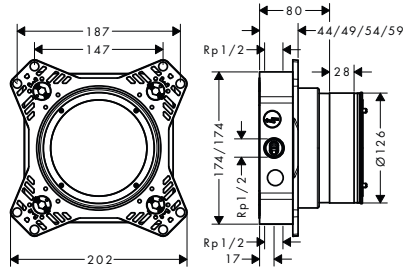

iBox universal 2 Základní těleso

Vlastnosti

- vhodné pro všechny nové podomítkové vrchní sady pro sprchy, vany a termostaty
- materiál: dezinfekční mosaz, pěna EPP, tepelná a protihluková izolace
- spojovací závit Rp 1/2
- rozměr přívodů: DN15
- rotačně symetrická instalace
- s odhlučněním
- flexibilní montážní kroužek pro různé montážní situace
- montážní kroužek nastavitelný po 5 mm
- montážní kroužek vhodný pro přední i zadní montáž
- zkracování není nutné díky posuvné vložce
- podpůrná pomůcka pro vodováhu
- integrovaná vodováha pro správné vodorovné a svislé vyrovnání
- trvale připevněná těsnicí fólie
- elektrické napájení: elektroinstalační trubka M16
- minimální montážní hloubka: 80 mm
- maximální montážní hloubka: 108 mm

Techniky

Instalace

k dispozici od	obj.č.	EUR
3.Q/2023	01500180	132,60

volitelné doplňky:

		obj.č.	EUR
	Adaptér pro iBox universal 2	13588000	31,90
	Prodloužení iBox universal 2, 25 mm	13632000	37,20