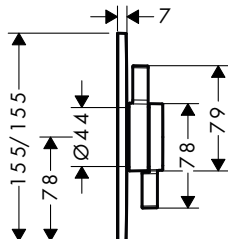

DuoTurn E Baterie pod omítku pro 1 spotřebič

Vlastnosti

- 1 funkce
- ovládání průtoku pro 1 spotřebič
- maximální průtokové množství při 3 barech: 26 l/min
- keramická kartuše pro ovládání teploty, 1/2" keramický uzavírací ventil

- plochá rozeta pro více místa ve sprše
- snadná instalace díky předmontovanému funkčnímu bloku
- rozeta může být seřizena v rozsahu +/- 3°
- materiál rukojeti: kov
- minimální provozní tlak: 1 bar

- maximální provozní tlak: 10 barů
- způsob montáže: základní těleso iBox universal 2 (obj.č. 01500180)

Udržitelnost

povrch. úprava	k dispozici od	obj.č.	EUR
chrom	3.Q/2023	75617000	237,60
kartáčovaný bronz	3.Q/2023	75617140	356,40
matná černá	3.Q/2023	75617670	332,00
matná bílá	3.Q/2023	75617700	332,00

! k instalaci nutné:

Základní těleso iBox universal 2

obj.č.	EUR
01500180	132,60