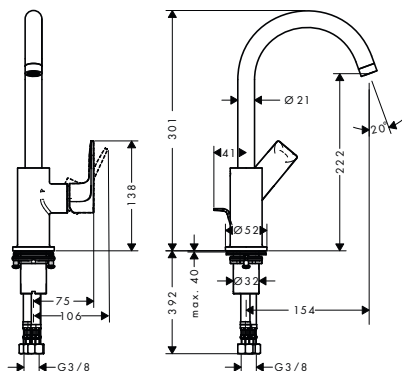

Rebris E páková umyvadlová baterie 210 s otočným výtokem a odtokovou soupravou s táhlem

Udržitelnost

Techniky

povrch. úprava	obj.č.	EUR
chrom	72576000	201,20
matná černá	72576670	251,60

Rebris E stojánkový ventil 80 s páčkovou rukojetí pro studenou nebo předem nastavenou vodu bez odtokové soupravy

Vlastnosti

- ComfortZone 80
- vyložení: 121 mm
- výška výtoku: 84 mm
- varianta rukojeti: páčková rukojeť
- typ proudu: normální proud

- maximální průtokové množství při 3 barech: 5 l/min
- keramická kartuše
- k připojení jen na studenou vodu
- způsob montáže: Přívodní hadice G 3/8

- rozměr přívodů: DN15
- EU taxonomie: max. 6 l/min - Substantial Contribution (SC)