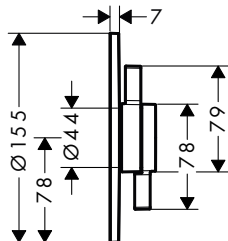

DuoTurn S Baterie pod omítku pro 1 spotřebič

Vlastnosti

- 1 funkce
- ovládání průtoku pro 1 spotřebič
- maximální průtokové množství při 3 barech: 26 l/min
- keramická kartuše pro ovládání teploty, 1/2" keramický uzavírací ventil

- plochá rozeta pro více místa ve sprše
- snadná instalace díky předmontovanému funkčnímu bloku
- rozeta může být seřizena v rozsahu +/- 3°
- materiál rukojeti: kov
- minimální provozní tlak: 1 bar

- maximální provozní tlak: 10 barů
- způsob montáže: základní těleso iBox universal 2 (obj.č. 01500180)

Udržitelnost

povrch. úprava	k dispozici od	obj.č.	EUR
chrom	3.Q/2023	75618000	237,60
kartáčovaný bronz	3.Q/2023	75618140	356,40
matná černá	3.Q/2023	75618670	332,00
matná bílá	3.Q/2023	75618700	332,00

! k instalaci nutné:

Základní těleso iBox universal 2

obj.č.	EUR
01500180	132,60

iBox universal 2 Základní těleso

Vlastnosti

- vhodné pro všechny nové podomítkové vrchní sady pro sprchy, vany a termostaty
- materiál: dezinfekční mosaz, pěna EPP, tepelná a protihluková izolace
- spojovací závit Rp 1/2
- rozměr přívodů: DN15
- rotačně symetrická instalace

- s odhlučněním
- flexibilní montážní kroužek pro různé montážní situace
- montážní kroužek nastavitelný po 5 mm
- montážní kroužek vhodný pro přední i zadní montáž
- zkracování není nutné díky posuvné vložce

- podpůrná pomůcka pro vodováhu
- integrovaná vodováha pro správné vodorovné a svislé vyrovnání
- trvale připevněná těsnicí fólie
- elektrické napájení: elektroinstalační trubka M16
- minimální montážní hloubka: 80 mm
- maximální montážní hloubka: 108 mm