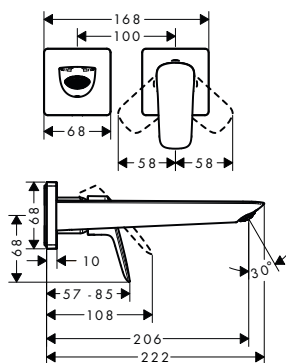

Udržitelnost

Techniky

povrch. úprava	k dispozici od	obj.č.	EUR
matná černá	2.Q/2023	71256670	239,00

! k instalaci nutné:

Základní těleso pro pákovou umyvadlovou baterii pod omítku

obj.č.	EUR
13622180	257,00