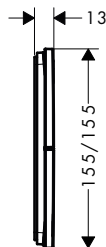

ShowerSelect Comfort E Ventil pod omítku pro 3 spotřebiče

Vlastnosti

- 3 funkce
- ventil Select Start/Stop pro ovládání spotřebičů
- pohodlné zapínání/vypínání spotřebičů
- materiál tlačítka: kov
- současné používání několika spotřebičů
- maximální průtokové množství při 3 barech: 32 l/min
- průtokové množství horního vývodu: 26 l/min
- průtokové množství spodního vývodu: 26 l/min
- minimální provozní tlak: 1 bar
- maximální provozní tlak: 10 barů
- plochá rozeta pro více místa ve sprše
- rozeta může být seřizena v rozsahu +/- 3°
- snadná instalace díky předmontovanému funkčnímu bloku
- omezení teploty není nastavitelné
- ventil je dodáván s tlačítky pro Rain malý, Rain velký, ruční sprchu, vodopád, vanu
- způsob montáže: základní těleso iBox universal 2 (obj.č. 01500180)

Techniky

Certifikáty/prohlášení

povrch. úprava	k dispozici od	obj.č.	EUR
chrom	3.Q/2023	15573000	551,20
kartáčovaný bronz	3.Q/2023	15573140	827,40
kartáčovaný černý chrom	3.Q/2023	15573340	827,40
matná černá	3.Q/2023	15573670	771,70
matná bílá	3.Q/2023	15573700	771,70

! k instalaci nutné:

Základní těleso iBox universal 2

obj.č.	EUR
01500180	132,60