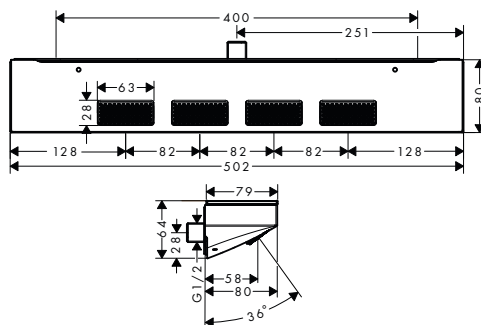

Rainfinity Sprchové sady 3jet se sprchovou tyčí S Puro

Přehled dalších variant

verze	délka sprchové tyče (mm)	velikost sprchové hlavice	druhy proudů	povrch. úprava	k dispozici od	obj.č.	EUR
65	669	130	PowderRain, Intense PowderRain, MonoRain	chrom	3.Q/2023	28746000	286,40
				kartáčovaný bronz	3.Q/2023	28746140	429,60
				kartáčovaný černý chrom	3.Q/2023	28746340	429,60
				matná černá	3.Q/2023	28746670	372,30
				matná bílá	3.Q/2023	28746700	372,30
				leštěný vzhled zlata	3.Q/2023	28746990	429,60
65	669	130	PowderRain, Intense PowderRain, MonoRain	chrom	3.Q/2023	28745000	286,40
				kartáčovaný bronz	3.Q/2023	28745140	429,60
				kartáčovaný černý chrom	3.Q/2023	28745340	429,60
				matná černá	3.Q/2023	28745670	372,30
				matná bílá	3.Q/2023	28745700	372,30
				leštěný vzhled zlata	3.Q/2023	28745990	429,60

obsah balení:

textilní sprchová hadice 160 cm

obsaženo v

Obj.č.

28744XXX
28743XXX
28746XXX
28745XXX

28260XXX

Rainfinity Šíjová sprcha 500 1jet s poličkou do sprchy

Vlastnosti

- velikost sprchového modulu: 502 x 80 mm
- typ proudu: PowderRain
- disk proudů: 309 x 28 mm
- oblast použití: funguje jako horní, šíjová nebo boční sprcha

- maximální průtokové množství při 3 barech: 14,5 l/min
- průtokové množství proudu PowderRain (při 3 barech): 14,5 l/min
- minimální průtokový tlak: 1,1 bar

- spojovací závit: G 1/2
- materiál: kov
- polička vyrobená z bezpečnostního skla
- povrch poličky: grafitová

Techniky

Druhy proudů

Certifikáty/prohlášení

povrch. úprava	k dispozici od	obj.č.	EUR
kartáčovaný bronz	2.Q/2023	26243140	895,30
kartáčovaný černý chrom	2.Q/2023	26243340	895,30
matná černá	2.Q/2023	26243670	775,80
leštěný vzhled zlata	2.Q/2023	26243990	895,30