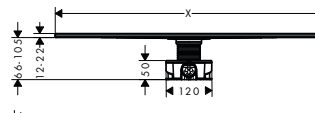

RainDrain Allround Úplné sady sprchových žlabů

Vlastnosti všech variant

- zahrnuje: vrchní sada sprchového žlabu, montážní sada, předmontovaná těsnicí membrána, nástroj na demontáž roštu, Sifony
- těsnicí membrána s rozměry 1300 x 1500 mm pro kompletní utěsnění celého mokrého prostoru
- průměr připojení: DN40, DN50
- směr výtoku: vodorovné
- snadno čistitelný povrch

- výškově nastavitelná instalační sada
- kapacita odtoku plochá montáž: až 50 l/min
- kapacita odtoku standardní montáž: až 48 l/min
- oblast použití: novostavba, renovace
- otočné a nastavitelné tělo sifonu
- snadno čistitelný sifon
- nástroj na demontáž roštu umožňuje snadné vyjmutí vrchní sady

- s vyjímatelným sítkem na vlasy
- typ protizápachového těsnění: tekutina
- typ montáže: volně v podlaze
- výběr ze dvou různých sifonů
- materiál roštu: Nerezová ocel 304 (1.4301)
- vhodné pro primární odtok

700 - 1200

Techniky

Instalace

Přehled dalších variant

délka (mm)	povrch. úprava	k dispozici od	obj.č.	EUR
700	● kartáčovaná nerezová ocel	1.Q/2023	56186800	346,50
800	● kartáčovaná nerezová ocel	1.Q/2023	56187800	365,40
900	● kartáčovaná nerezová ocel	1.Q/2023	56188800	384,30
1000	● kartáčovaná nerezová ocel	1.Q/2023	56189800	403,20
1200	● kartáčovaná nerezová ocel	1.Q/2023	56190800	441,00