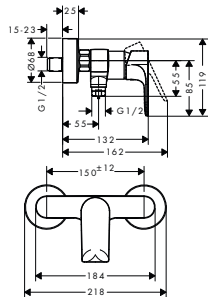

Rebris E páková sprchová baterie na stěnu

Vlastnosti

- 1 funkce
- vzdálenost středu: 150 ± 12 mm
- maximální průtokové množství při 3 barech: 14,9 l/min
- průtokové množství ruční sprchy při 3 barech: 14,9 l/min
- keramická kartuše
- nastavitelné omezení teploty
- zpětný ventil
- s tlumičem hluku
- připojení hadice DN15
- rozměr přívodů: DN15
- minimální provozní tlak: 1 bar
- maximální provozní tlak: 10 barů
- způsob montáže: etážky