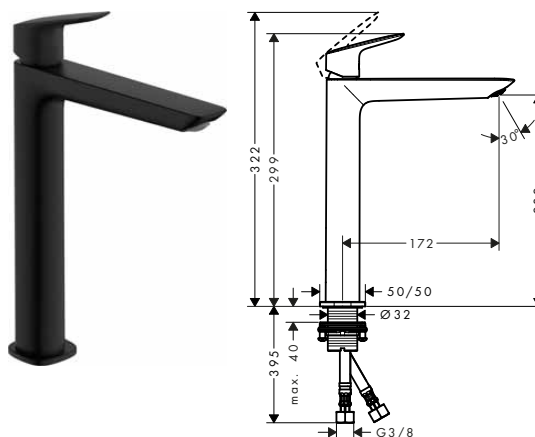

- rozměr přívodů: DN15
- EU taxonomie: max. 6 l/min - Substantial Contribution (SC)

Logis Pákové umyvadlové baterie Fine

110

240

Udržitelnost

Techniky

Přehled dalších variant

Comfort-Zone	výtok (mm)	výška baterie (mm)	odtoková souprava	materiál odtokové soupravy	CoolStart	pro umyvadlové mísy	povrch. úprava	k dispozici od	obj.č.	EUR
110	121	110	táhlo	syntetická	■	-	matná černá	2.Q/2023	71254670	158,90
110	121	110	bez	-	■	-	matná černá	2.Q/2023	71255670	150,10
110	121	110	táhlo	syntetická	-	-	matná černá	2.Q/2023	71251670	158,90
110	121	110	push-open	syntetická	-	-	matná černá	2.Q/2023	71252670	158,90
110	121	110	bez	-	-	-	matná černá	2.Q/2023	71253670	150,10
240	172	232	táhlo	syntetická	-	■	matná černá	2.Q/2023	71257670	246,20
240	172	232	bez	-	-	■	matná černá	2.Q/2023	71258670	239,00