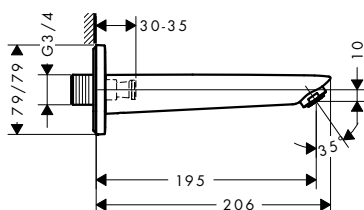

Logis Pákové vanové baterie pod omítku pro iBox universal

! k instalaci nutné tyto varianty:		obj.č.	EUR
	Základní těleso iBox universal 2	01500180	132,60
	Adaptér pro iBox universal 2	13588000	31,90
	Základní těleso iBox universal	01800180	150,90

Logis vanový výtok

Vlastnosti

- způsob montáže: G 3/4
- s rozetou
- vyložení: 195 mm
- nástěnná montáž
- maximální průtokové množství při 3 barech: 21 l/min
- rozměr přívodů: DN20
- typ proudu: normální proud