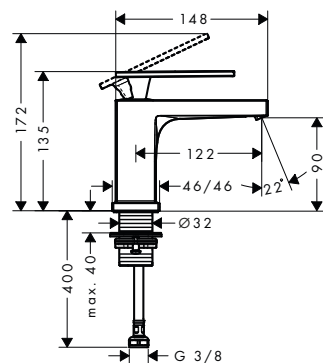

Udržitelnost

Techniky

povrch. úprava	k dispozici od	obj.č.	EUR
chrom	3.Q/2023	73013000	157,00
kartáčovaný bronz	3.Q/2023	73013140	235,40
matná černá	3.Q/2023	73013670	219,70
matná bílá	3.Q/2023	73013700	219,70