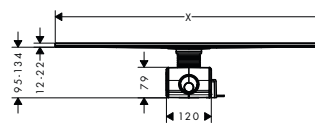

RainDrain Allround Úplné sady sprchových žlabů

Vlastnosti všech variant

- zahrnuje: vrchní sada sprchového žlabu, montážní sada, předmontovaná těsnicí membrána, nástroj na demontáž roštu, Sifony
- těsnicí membrána s rozměry 1300 x 1500 mm pro kompletní utěsnění celého mokrého prostoru
- průměr připojení: DN40, DN50
- směr výtoku: vodorovné
- snadno čistitelný povrch

- výškově nastavitelná instalační sada
- kapacita odtoku plochá montáž: až 50 l/min
- kapacita odtoku standardní montáž: až 48 l/min
- oblast použití: novostavba, renovace
- otočné a nastavitelné tělo sifonu
- snadno čistitelný sifon
- nástroj na demontáž roštu umožňuje snadné vyjmutí vrchní sady

- s vyjímatelným sítkem na vlasy
- typ protizápachového těsnění: tekutina
- typ montáže: volně v podlaze
- výběr ze dvou různých sifonů
- materiál roštu: Nerezová ocel 304 (1.4301)
- vhodné pro primární odtok

700 - 1200

Techniky

Instalace

Přehled dalších variant

délka (mm)	povrch. úprava	k dispozici od	obj.č.	EUR
700	● kartáčovaná nerezová ocel	1.Q/2023	56186800	346,50
800	● kartáčovaná nerezová ocel	1.Q/2023	56187800	365,40
900	● kartáčovaná nerezová ocel	1.Q/2023	56188800	384,30
1000	● kartáčovaná nerezová ocel	1.Q/2023	56189800	403,20
1200	● kartáčovaná nerezová ocel	1.Q/2023	56190800	441,00