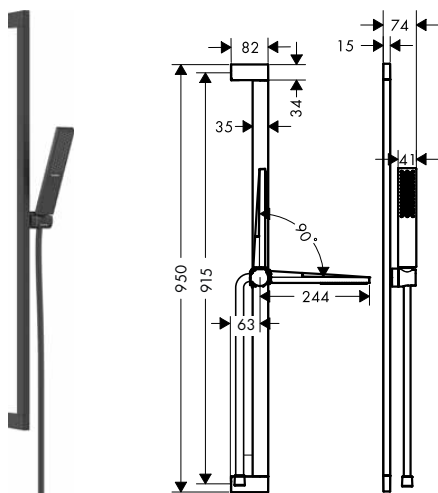

Pulsify E Sprchové sady 1jet

Vlastnosti všech variant

- zahrnuje: tyčová ruční sprcha, sprchová tyč, sprchová hadice, jezdec
- velikost sprchového modulu: 100 x 25 mm
- typ proudu: PowderRain

- sprchová hadice s kónickou matkou na obou koncích
- otočná koncovka zabraňuje zamotání hadice
- upevnění na stěnu: upevnění šroubem
- držáky na stěnu z plastu

- typ sprchové nástěnné tyče: otočná tyč sprchy
- držák ruční sprchy pro pravostrannou i levostrannou instalaci
- kovový držák ruční sprchy
- profilová trubka: krychlová

90