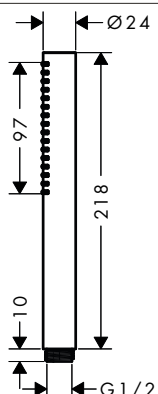

Pulsify S Ruční sprchy 1jet

Vlastnosti všech variant

- velikost sprchového modulu: 98 x 24 mm
- typ proudu: PowderRain
- minimální průtokový tlak: 0,5 baru

- s vnitřním vedením vody
- oplachovatelná síťová vložka
- spojovací závit G 1/2

- rozměr přívodů: DN15
- vhodné pro průtokový ohřevač

Udržitelnost

Techniky

Druhy proudů

Přehled dalších variant

velikost sprchové hlavice	počet druhů proudů	druhy proudů	maximální průtokové množství při tlaku 3 bary (l/min)	minimální tlak průtoku (bar)	povrch. úprava	k dispozici od	obj.č.	EUR
100	1	PowderRain	8,5	0,5	chrom	1.Q/2024	24125000	58,40
					kartáčovaný bronz	1.Q/2024	24125140	87,50
					matná černá	1.Q/2024	24125670	81,70
					matná bílá	1.Q/2024	24125700	81,70
100	1	PowderRain	5,4	0,5	chrom	1.Q/2024	24126000	58,40
					kartáčovaný bronz	1.Q/2024	24126140	87,50
					matná černá	1.Q/2024	24126670	81,70
					matná bílá	1.Q/2024	24126700	81,70