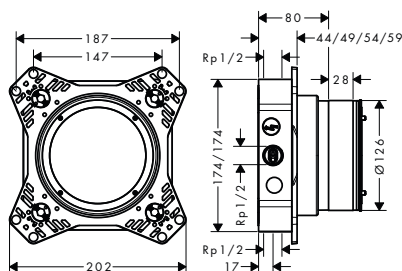

Techniky

Instalace

k dispozici od	obj.č.	EUR
3.Q/2023	01500180	132,60

volitelné doplňky:

Adaptér pro iBox universal 2

obj.č.	EUR
13588000	31,90

Prodloužení iBox universal 2, 25 mm

13632000	37,20