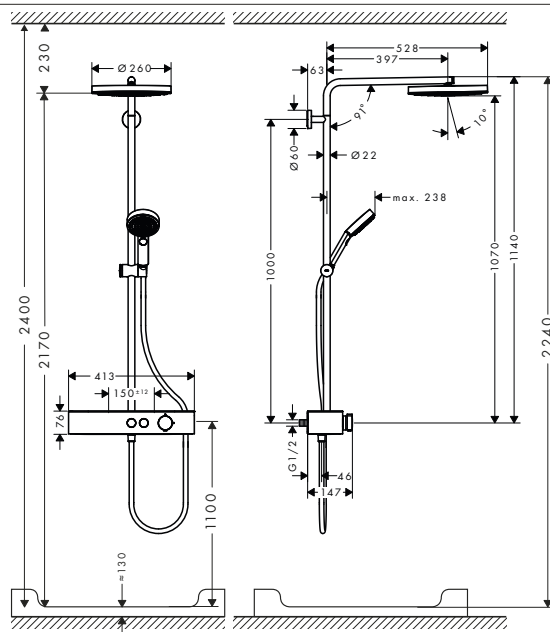

Pulsify S Sprchové systémy Showerpipe 1jet s termostatem

Vlastnosti všech variant

- zahrnuje: horní sprcha, ruční sprcha, sprchový termostat, sprchová tyč, jezdec, sprchová hadice
- horní sprcha Pulsify 260 1jet
- velikost sprchové hlavice horní sprchy: 260 mm
- typ proudu horní sprchy: PowderRain
- kulový kloub: nastavitelný úhel horní sprchy
- povrch disku vodních paprsků: grafitová
- Rychlý odtok vyprázdní horní sprchu při náklonu od 10°
- odnímatelná sprchová hlavice
- polička vyrobená z plastu
- povrch poličky: grafitová

- ruční sprcha s proudy: PowderRain, IntenseRain, masážní proud
- minimální provozní tlak: 1 bar
- maximální provozní tlak: 10 barů
- trubka se dá výškově zkrátit
- průměr sprchové tyče: 22 mm
- výškově nastavitelný jezdec s aretací jezdec tlačítkem
- délka sprchového ramena horní sprchy: 398 mm
- otočné rameno sprchy
- CoolContact termostat: zabraňuje zahřívání povrchu
- termostat ShowerTablet Select 400

- bezpečnostní pojistka při 40 °C
- nastavitelné omezení teplé vody
- pohodlné přepínání tlačítkem Select
- současné využití 2 funkcí
- vhodné pro průtokový ohřev
- typ montáže: instalace na stěnu
- spojovací závit G 1/2
- vzdálenost středu 150 ± 12 mm
- zabezpečené proti zpětnému toku
- termostat je dodáván s tlačítky ruční sprchy a horní sprchy
- 2 funkce

Udržitelnost

Techniky

Druhy proudů

Přehled dalších variant

velikost sprchové hlavice	počet druhů proudů	druhy proudů	maximální průtokové množství při tlaku 3 bary (l/min)	minimální tlak průtoku (bar)	povrch. úprava	k dispozici od	obj.č.	EUR
260	1	PowderRain	7,5	0,9	● kartáčovaný bronz	1.Q/2023	24221140	1.293,60
					● matná černá	1.Q/2023	24221670	1.207,40
					○ matná bílá	1.Q/2023	24221700	1.207,40
260	1	PowderRain	10,9	1,2	● kartáčovaný bronz	1.Q/2023	24220140	1.293,60
					● matná černá	1.Q/2023	24220670	1.207,40
					○ matná bílá	1.Q/2023	24220700	1.207,40

obsah balení:

obsah balení:	obsaženo v	Obj.č.
horní sprcha 260 1jet EcoSmart	24221140	24141140
horní sprcha 260 1jet	24220140	24140140
ruční sprcha 105 3jet Relaxation EcoSmart	24221140	24111140
ruční sprcha 105 3jet Relaxation	24220140	24110140
sprchový termostat 400 na stěnu	24221140	24360140
sprchová hadice 160 cm	24221XXX 24220XXX	28276XXX