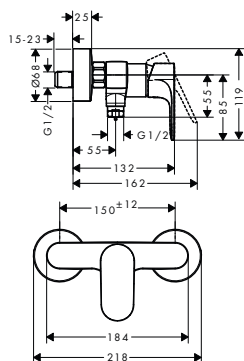

Rebris S páková sprchová baterie na stěnu

Vlastnosti

- 1 funkce
- vzdálenost středu: 150 ± 12 mm
- maximální průtokové množství při 3 barech: 14,9 l/min
- průtokové množství ruční sprchy při 3 barech: 14,9 l/min
- keramická kartuše
- nastavitelné omezení teploty
- zpětný ventil
- s tlumičem hluku
- připojení hadice DN15
- rozměr přívodů: DN15
- minimální provozní tlak: 1 bar
- maximální provozní tlak: 10 barů
- způsob montáže: etážky