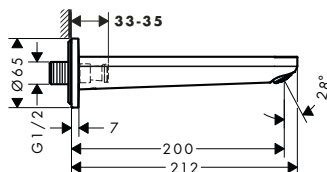

Rebris S vanový výtok

Vlastnosti

- způsob montáže: G 1/2
- s rozetou
- vyložení: 200 mm
- nástěnná montáž
- maximální průtokové množství při 3 barech: 22 l/min
- typ proudu: normální proud