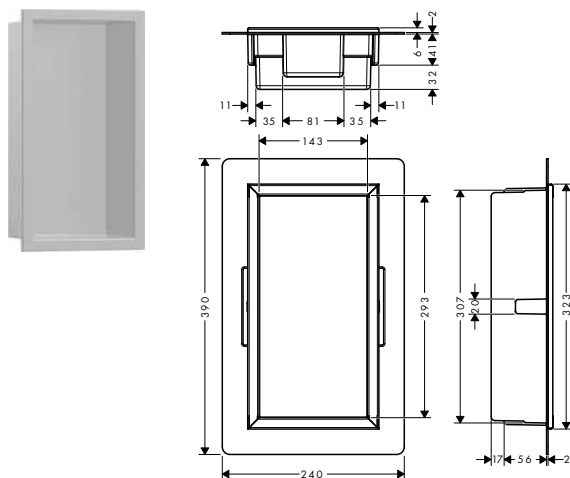

XtraStoris Original Stěnové výklenky s rámem

Vlastnosti všech variant

- zahrnuje: stěnový výklenek s rámem, sada těsnění, montážní sada
- oblast použití: novostavba, renovace
- snadno čistitelný povrch
- vhodné pro použití ve vlhkých prostorách
- typ stěny: pevná stěnová konstrukce, sádkartonová konstrukce
- materiál těsnicí sady: Polystyren (PS)
- materiál stěnového výklenku: Nerezová ocel 304 (1.4301)
- požadované rozměry pro sadu těsnění: 323 x 313 x 75 mm (VxŠxH)

300/150/70