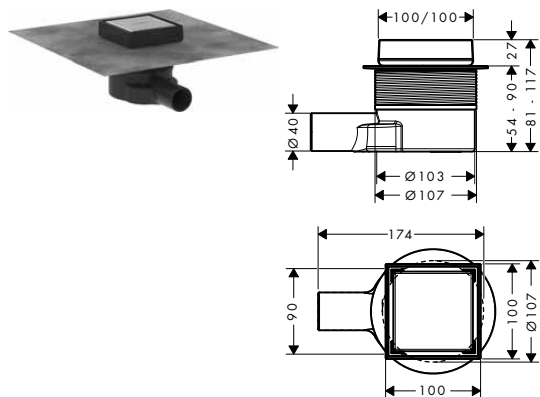

RainDrain Point Úplné sady podlahových vpustí

Vlastnosti všech variant

- zahrnuje: podlahová vpust, montážní sada, předmontovaná těsnící membrána, základní sada, sifon, krytka ochrany potěru
- předmontovaná těsnící membrána
- na zadní straně lze obkládat dlaždicemi
- průměr připojení: DN40
- směr výtoku: předmontované vodorovně, lze použít svisle
- snadno čistitelný povrch

- výškově nastavitelné o 10 mm
- oblast použití: novostavba, renovace
- tloušťka dlaždice: až 18 mm
- demontovatelný vodní uzávěr
- otočné a nastavitelné tělo sifonu
- snadno čistitelný sifon
- nástroj na demontáž roštu umožňuje snadné vyjmutí vrchní sady
- s vyjímatelným sítkem na vlasy

- typ protizápachového těsnění: tekutina
- materiál sifonu: ABS
- typ montáže: volně v podlaze
- zjednodušená montáž díky oddělitelnému sifonu
- materiál roštu: Nerezová ocel 304 (1.4301)
- vhodné pro primární odtok

100/100