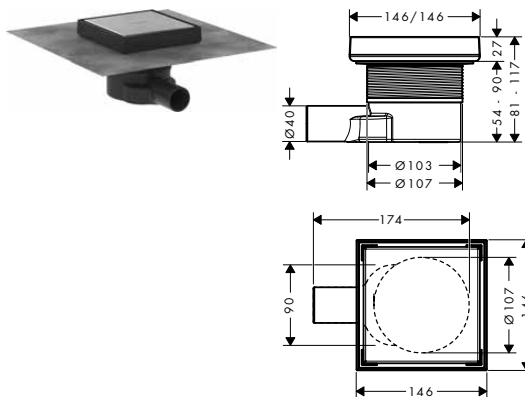

150/150

Techniky

Instalace

Přehled dalších variant

rozměry produktu (mm)	povrch. úprava	k dispozici od	obj.č.	EUR
100/100	kartáčovaná nerezová ocel	1.Q/2023	56247800	105,00
	matná černá	1.Q/2023	56247670	147,00
150/150	kartáčovaná nerezová ocel	1.Q/2023	56249800	113,40
	matná černá	1.Q/2023	56249670	158,80