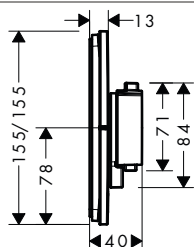

ShowerSelect Comfort Q Termostaty pro podomítkovou instalaci pro 2 funkce

Vlastnosti všech variant

- 2 funkce
- termostatická kartuše, ventil Select Start/Stop pro ovládání spotřebičů
- ovládání toku vody s funkcí stop
- pohodlné zapínání/vypínání spotřebičů
- materiál tlačítka: kov
- materiál rukojeti: kov
- současné používání několika spotřebičů
- minimální provozní tlak: 1 bar

- maximální provozní tlak: 10 barů
- plochá rozeta pro více místa ve sprše
- rozeta může být seřizena v rozsahu +/- 3°
- snadná instalace díky předmontovanému funkčnímu bloku
- bezpečnostní pojistka při 40 °C
- nastavitelné omezení teploty
- termostat nabízí možnost dezinfekce teplem

- termostat je dodáván s tlačítky pro Rain malý, Rain velký, ruční sprchu, vodopád, vanu
- způsob montáže: základní těleso iBox universal 2 (obj.č. 01500180)

Udržitelnost

Techniky

Certifikáty/prohlášení

Přehled dalších variant

bezpečnostní kombinace EN 1717	povrch. úprava	k dispozici od	obj.č.	EUR	
-	chrom	3.Q/2023	15583000	829,60	
	kartáčovaný bronz	3.Q/2023	15583140	1.245,00	
	kartáčovaný černý chrom	3.Q/2023	15583340	1.245,00	
	matná černá	3.Q/2023	15583670	1.161,50	
	matná bílá	3.Q/2023	15583700	1.161,50	
	■	chrom	3.Q/2023	15586000	949,90
kartáčovaný bronz		3.Q/2023	15586140	1.425,40	
kartáčovaný černý chrom		3.Q/2023	15586340	1.425,40	
matná černá		3.Q/2023	15586670	1.329,60	
matná bílá		3.Q/2023	15586700	1.329,60	

! k instalaci nutné:

Základní těleso iBox universal 2

obj.č. EUR
01500180 132,60