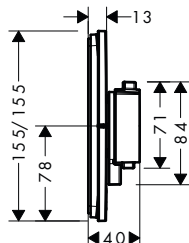

ShowerSelect Comfort E Termostaty pro podomítkovou instalaci pro 2 funkce

Vlastnosti všech variant

- 2 funkce
- ovládání toku vody s funkcí stop
- materiál tlačítka: kov
- materiál rukojeti: kov
- současné používání několika spotřebičů
- minimální provozní tlak: 1 bar
- maximální provozní tlak: 10 barů

- plochá rozeta pro více místa ve sprše
- rozeta může být seřizena v rozsahu +/- 3°
- snadná instalace díky předmontovanému funkčnímu bloku
- bezpečnostní pojistka při 40 °C
- nastavitelné omezení teploty
- termostat nabízí možnost dezinfekce teplem

- termostat je dodáván s tlačítky pro Rain malý, Rain velký, ruční sprchu, vodopád, vanu
- způsob montáže: základní těleso iBox universal 2 (obj.č. 01500180)

Udržitelnost

Techniky

Certifikáty/prohlášení

Přehled dalších variant

bezpečnostní kombinace EN 1717	povrch. úprava	k dispozici od	obj.č.	EUR
-	chrom	3.Q/2023	15572000	829,60
	kartáčovaný bronz	3.Q/2023	15572140	1.245,00
	kartáčovaný černý chrom	3.Q/2023	15572340	1.245,00
	matná černá	3.Q/2023	15572670	1.161,50
	matná bílá	3.Q/2023	15572700	1.161,50
■	chrom	3.Q/2023	15578000	949,90
	kartáčovaný bronz	3.Q/2023	15578140	1.425,40
	kartáčovaný černý chrom	3.Q/2023	15578340	1.425,40
	matná černá	3.Q/2023	15578670	1.329,60
	matná bílá	3.Q/2023	15578700	1.329,60

! k instalaci nutné:

Základní těleso iBox universal 2

obj.č. 01500180 EUR 132,60