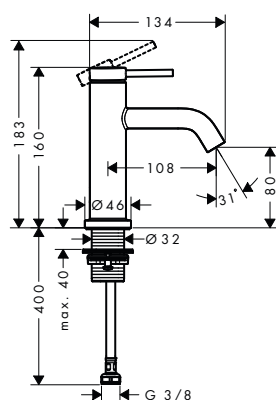

Udržitelnost

Techniky

povrch. úprava	k dispozici od	obj.č.	EUR
chrom	2.Q/2023	73313000	145,30
kartáčovaný bronz	2.Q/2023	73313140	218,00
matná černá	2.Q/2023	73313670	203,50
matná bílá	2.Q/2023	73313700	203,50