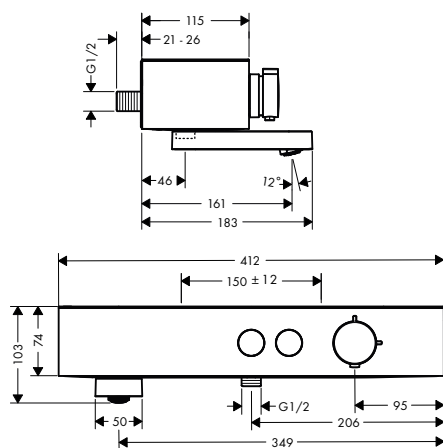

ShowerTablet Select vanový termostat 400 na stěnu

Vlastnosti

- otočný vanový výtok
- 2 funkce
- současné využití 2 funkcí
- regulace teploty a síly průtoku
- Tlačítko Select pro ovládání funkce zap/vyp pro 2 spotřebiče
- CoolContact termostat: zabraňuje zahřívání povrchu
- maximální průtokové množství při 3 barech: 18,7 l/min

- průtokové množství pro vanový výtok při 3 barech: 18,7 l/min
- průtokové množství ruční sprchy při 3 barech: 15,9 l/min
- bezpečnostní pojistka při 40 °C
- nastavitelné omezení teploty
- s izolovaným vedením vody
- zpětný ventil
- s vestavěnou bezpečnostní kombinací EN 1717
- s odhlučněním

- vhodné pro průtokový ohřivač
- polička vyrobená z plastu
- povrch poličky: grafitová
- způsob montáže: G 1/2
- nástěnná montáž
- minimální provozní tlak: 1 bar
- maximální provozní tlak: 10 barů
- vzdálenost středů: 150 ± 12 mm
- obsahuje filtr nečistot
- termostat je dodáván s tlačítky ruční sprchy a vany