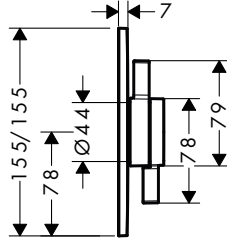

DuoTurn E Baterie pod omítku pro 1 spotřebič

Vlastnosti

- 1 funkce
- ovládání průtoku pro 1 spotřebič
- maximální průtokové množství při 3 barech: 26 l/min
- keramická kartuše pro ovládání teploty, 1/2" keramický uzavírací ventil

- plochá rozeta pro více místa ve sprše
- snadná instalace díky předmontovanému funkčnímu bloku
- rozeta může být seřizena v rozsahu +/- 3°
- materiál rukojeti: kov
- minimální provozní tlak: 1 bar

- maximální provozní tlak: 10 barů
- způsob montáže: základní těleso iBox universal 2 (obj.č. 01500180)

Udržitelnost

povrch. úprava	k dispozici od	obj.č.	EUR
chrom	3.Q/2023	75617000	237,60
kartáčovaný bronz	3.Q/2023	75617140	356,40
matná černá	3.Q/2023	75617670	332,00
matná bílá	3.Q/2023	75617700	332,00

! k instalaci nutné:

Základní těleso iBox universal 2

obj.č.	EUR
01500180	132,60

iBox universal 2 Základní těleso

Vlastnosti

- vhodné pro všechny nové podomítkové vrchní sady pro sprchy, vany a termostaty
- materiál: dezinfekční mosaz, pěna EPP, tepelná a protihluková izolace
- spojovací závit Rp 1/2
- rozměr přívodů: DN15
- rotačně symetrická instalace

- s odhlučněním
- flexibilní montážní kroužek pro různé montážní situace
- montážní kroužek nastavitelný po 5 mm
- montážní kroužek vhodný pro přední i zadní montáž
- zkracování není nutné díky posuvné vložce

- podpůrná pomůcka pro vodováhu
- integrovaná vodováha pro správné vodorovné a svislé vyrovnání
- trvale připevněná těsnicí fólie
- elektrické napájení: elektroinstalační trubka M16
- minimální montážní hloubka: 80 mm
- maximální montážní hloubka: 108 mm