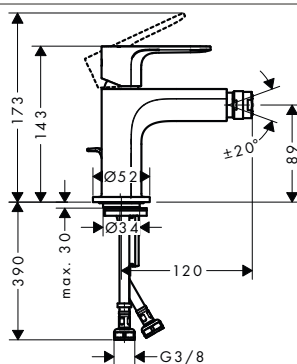

Udržitelnost

Techniky

Přehled dalších variant

odtoková souprava	materiál odtokové soupravy	povrch. úprava	obj.č.	EUR
táhlo	syntetická	chrom	72211000	132,10
		matná černá	72211670	165,20
táhlo	kov	chrom	72213000	148,00
		matná černá	72213670	184,90

Rebris E páková vanová baterie na stěnu

Vlastnosti

- vyložení: 182 mm
- vzdálenost středu: 150 ± 12 mm
- typ proudu: normální proud
- maximální průtokové množství při 3 barech: 20,4 l/min
- průtokové množství pro vanový výtok při 3 barech: 20,4 l/min

- průtokové množství ruční sprchy při 3 barech: 15,5 l/min
- keramická kartuše
- nastavitelné omezení teploty
- přepínač s automatickým resetováním
- s vestavěnou bezpečnostní kombinací EN 1717
- s odhlučněním

- vhodné pro průtokový ohřivač
- rozměr přívodů: DN15
- způsob montáže: etážky
- nástěnná montáž
- minimální provozní tlak: 1 bar
- maximální provozní tlak: 10 barů