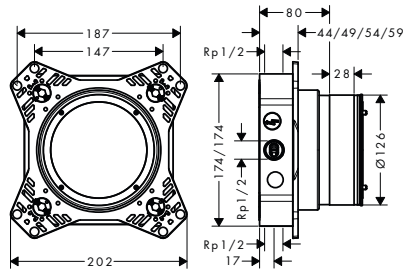

- vhodné pro všechny nové podomítkové vrchní sady pro sprchy, vany a termostaty
- materiál: dezinfekční mosaz, pěna EPP, tepelná a protihluková izolace
- spojovací závit Rp 1/2
- rozměr přívodů: DN15
- rotačně symetrická instalace
- s odhlučněním
- flexibilní montážní kroužek pro různé montážní situace
- montážní kroužek nastavitelný po 5 mm
- montážní kroužek vhodný pro přední i zadní montáž
- zkracování není nutné díky posuvné vložce
- podpůrná pomůcka pro vodováhu
- integrovaná vodováha pro správné vodorovné a svislé vyrovnání
- trvale připevněná těsnicí fólie
- elektrické napájení: elektroinstalační trubka M16
- minimální montážní hloubka: 80 mm
- maximální montážní hloubka: 108 mm