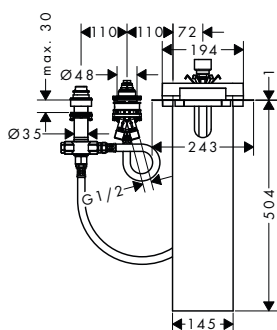

Základní těleso pro tříotvorovou pákovou baterii na okraj vany

Vlastnosti

- sBox pro tiché, plynulé a chráněné vedení hadice
- vrtání otvoru: 35 mm, 50 mm
- rozsah upínání: 0 - 30 mm
- maximální délka vytažení ruční sprchy: 1,45 m
- vhodné pro montáž na okraj vany
- spojovací závit: G 1/2
- délka spojovací hadice: 600 mm
- rozměr přívodů: DN15

- šířka okraje vany nejméně 100 mm
- vrtání otvoru na vaně: dva vyvrtané otvory Ø 50/51 mm a spojení vyříznutím (viz šablona)

k dispozici od	obj.č.	EUR
3.Q/2023	13481180	482,40

Tecturis E Páková sprchová baterie na stěnu

Vlastnosti

- 1 funkce
- vzdálenost středu: 150 ± 12 mm
- maximální průtokové množství při 3 barech: 12,3 l/min
- keramická kartuše
- nastavitelné omezení teploty
- zpětný ventil
- s tlumičem hluku
- vhodné pro průtokový ohřivač
- připojení hadice DN15

- rozměr přívodů: DN15
- minimální provozní tlak: 1 bar
- maximální provozní tlak: 10 barů
- způsob montáže: etážky