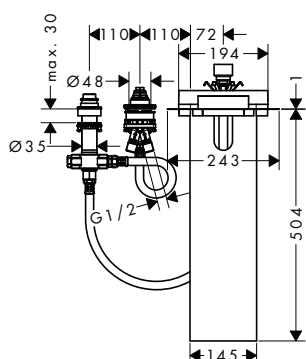

Základní těleso pro tříotvorovou pákovou baterii na okraj vany

Vlastnosti

- sBox pro tiché, plynulé a chráněné vedení hadice
- vrtání otvoru: 35 mm, 50 mm
- rozsah upínání: 0 - 30 mm
- maximální délka vytažení ruční sprchy: 1,45 m
- vhodné pro montáž na okraj vany
- spojovací závit: G 1/2
- délka spojovací hadice: 600 mm
- rozměr přívodů: DN15

- šířka okraje vany nejméně 100 mm
- vrtání otvoru na vaně: dva vyvrtané otvory Ø 50/51 mm a spojení vyříznutím (viz šablona)

k dispozici od	obj.č.	EUR
3.Q/2023	13481180	482,40

Tecturis S páková sprchová baterie na stěnu

Vlastnosti

- 1 funkce
- vzdálenost středu: 150 ± 12 mm
- maximální průtokové množství při 3 barech: 12,3 l/min
- keramická kartuše
- nastavitelné omezení teploty
- zpětný ventil
- s tlumičem hluku
- připojení hadice DN15
- rozměr přívodů: DN15

- minimální provozní tlak: 1 bar
- maximální provozní tlak: 10 barů
- způsob montáže: etážky