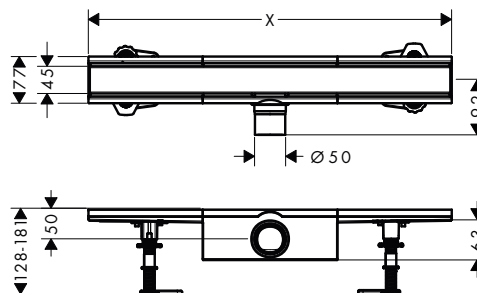

RainDrain Compact Úplné sady sprchových žlabů, pro standardní instalaci

Vlastnosti všech variant

- zahrnuje: vrchní sada sprchového žlabu, montážní sada, sifon, nástroj na demontáž roštu, předmontovaná těsnící membrána
- předmontovaná těsnící membrána
- vodní těsnění: 30 mm, 50 mm
- průměr připojení: DN50
- směr výtoku: vodorovné
- snadno čistitelný povrch

- výškově nastavitelná instalační sada
- oblast použití: renovace, novostavba
- tloušťka dlaždice: až 18 mm
- vhodné pro všechny typy a tloušťky dlaždic
- demontovatelný vodní uzávěr
- snadno čistitelný sifon
- nástroj na demontáž roštu umožňuje snadné vyjmutí vrchní sady

- typ protizápachového těsnění: tekutina
- Výška základního tělesa: 50 mm
- materiál sifonu: ABS
- typ montáže: volně v podlaze
- materiál roštu: Nerezová ocel 304 (1.4301)
- vhodné pro primární odtok

600 - 1200

Techniky

Instalace

Přehled dalších variant

délka (mm)	povrch. úprava	k dispozici od	obj.č.	EUR
600	● kartáčovaná nerezová ocel	1.Q/2023	56174800	384,30
700	● kartáčovaná nerezová ocel	1.Q/2023	56176800	403,20
800	● kartáčovaná nerezová ocel	1.Q/2023	56178800	422,10
900	● kartáčovaná nerezová ocel	1.Q/2023	56180800	441,00
1000	● kartáčovaná nerezová ocel	1.Q/2023	56182800	459,90
1200	● kartáčovaná nerezová ocel	1.Q/2023	56184800	497,70