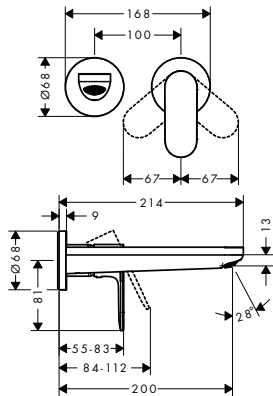

Rebris S páková umyvadlová baterie pod omítku, montáž na stěnu s výtokem 20 cm

Vlastnosti

- zahrnuje: páková umyvadlová baterie nástěnná pod omítku, s podomítkovou instalací, odtoková souprava
- vyložení: 200 mm
- varianta rukojeti: páková rukojeť
- typ proudu: normální proud

- maximální průtokové množství při 3 barech: 5 l/min
- keramická kartuše
- nastavitelné omezení teploty
- vhodné pro průtokové ohříváče vody
- materiál odtokové soupravy: kov

- způsob montáže: základní těleso
- rozměr přívodů: DN15
- rukojeť může být umístěna vpravo nebo vlevo, v závislosti na instalaci základního tělesa
- EU taxonomie: max. 6 l/min - Substantial Contribution (SC)

Udržitelnost

Techniky

povrch. úprava	obj.č.	EUR
chrom	72528000	177,60
matná černá	72528670	221,90

! k instalaci nutné:

Základní těleso pro pákovou umyvadlovou baterii pod omítku

obj.č.	EUR
13622180	257,00

Rebris S Pákové bidetové baterie

Vlastnosti všech variant

- zahrnuje: páková bidetová baterie, odtoková souprava
- vyložení: 120 mm
- výška výtoku: 89 mm
- perlátor s kulovým čepem
- typ proudu: normální proud

- maximální průtokové množství při 3 barech: 5 l/min
- keramická kartuše
- nastavitelné omezení teploty
- vhodné pro průtokový ohříváč
- odtoková souprava s vytahovací zátkou G 1 1/4

- způsob montáže: Přípojky G 3/8
- rozměr přívodů: DN15
- EU taxonomie: max. 6 l/min - Substantial Contribution (SC)