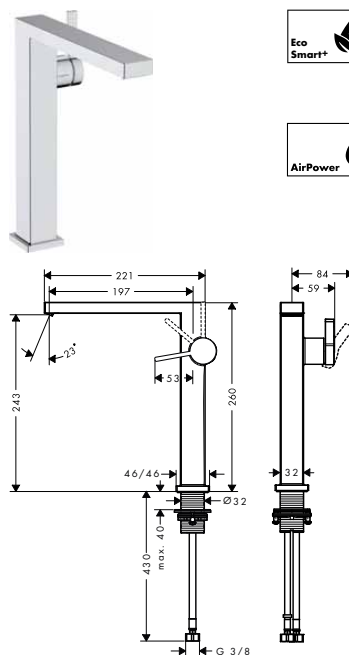

Tecturis E Pákové umyvadlové baterie Fine

Vlastnosti všech variant

- varianta rukojeti: páková rukojeť
- typ proudu: WaterfallStream
- maximální průtokové množství při 3 barech: 4 l/min

- keramická kartuše
- vhodné pro průtokové ohřívače vody
- způsob montáže: Přípojky G 3/8
- rozměr přívodů: DN15

- studená voda ve středové poloze
- EU taxonomie: max. 6 l/min - Substantial Contribution (SC)

110

150

240

Udržitelnost

Techniky

Přehled dalších variant

Comfort-Zone	výtok (mm)	výška baterie (mm)	odtoková souprava	materiál odtokové soupravy	CoolStart	pro umyvadlové mísy	maximální průtokové množství při tlaku 3 bary (l/min)	povrch. úprava	k dispozici od	obj.č.	EUR																												
	110	155	133	push-open	kov	■	-	4	chrom 2.Q/2023 73020000 214,60	kartáčovaný bronz 3.Q/2023 73020140 321,80	matná černá 2.Q/2023 73020670 300,40	matná bílá 3.Q/2023 73020700 300,40																											
										110	155	133	táhlo	kov	■	-	4	chrom 3.Q/2023 73023000 214,60	kartáčovaný bronz 3.Q/2023 73023140 321,80	matná černá 3.Q/2023 73023670 300,40	matná bílá 3.Q/2023 73023700 300,40																		
																			110	155	133	bez	-	■	-	4	chrom 3.Q/2023 73021000 206,00	kartáčovaný bronz 3.Q/2023 73021140 309,00	matná černá 3.Q/2023 73021670 288,30	matná bílá 3.Q/2023 73021700 288,30									
																												150	157	173	push-open	kov	■	-	4	chrom 3.Q/2023 73040000 255,30	kartáčovaný bronz 3.Q/2023 73040140 382,90	matná černá 3.Q/2023 73040670 357,40	matná bílá 3.Q/2023 73040700 357,40
	150	157	173	bez	-	■	-	4																												chrom 3.Q/2023 73041000 246,70	kartáčovaný bronz 3.Q/2023 73041140 370,10	matná černá 3.Q/2023 73041670 345,30	matná bílá 3.Q/2023 73041700 345,30