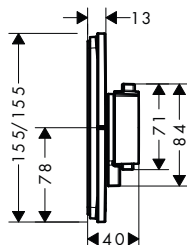

ShowerSelect Comfort Q Termostat pod omítku pro 1 spotřebič a další výtok

Vlastnosti

- 1 funkce a 1 další vývod
- termostatická kartuše zabudovaná funkce uzavírání vody, ventil Select Start/Stop pro ovládání spotřebičů
- ovládání toku vody s funkcí stop
- pohodlné zapínání/vypínání spotřebiče
- materiál tlačítka: kov
- materiál rukojeti: kov

- minimální provozní tlak: 1 bar
- maximální provozní tlak: 10 barů
- plochá rozeta pro více místa ve sprše
- rozeta může být seřizena v rozsahu +/- 3°
- snadná instalace díky předmontovanému funkčnímu bloku
- bezpečnostní pojistka při 40 °C
- nastavitelné omezení teploty

- termostat nabízí možnost dezinfekce teplem
- termostat je dodáván s tlačítkem Zap/Vyp
- způsob montáže: základní těleso iBox universal 2 (obj.č. 01500180)

Udržitelnost

Techniky

Certifikáty/prohlášení

povrch. úprava	k dispozici od	obj.č.	EUR
chrom	3.Q/2023	15589000	761,70
kartáčovaný bronz	3.Q/2023	15589140	1.142,50
kartáčovaný černý chrom	3.Q/2023	15589340	1.142,50
matná černá	3.Q/2023	15589670	1.066,80
matná bílá	3.Q/2023	15589700	1.066,80

! k instalaci nutné:

Základní těleso iBox universal 2

obj.č.	EUR
01500180	132,60