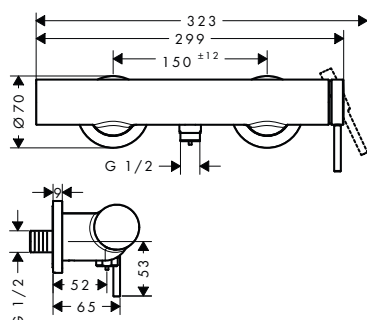

povrch. úprava	k dispozici od	obj.č.	EUR
chrom	2.Q/2023	73622000	218,50
kartáčovaný bronz	2.Q/2023	73622140	327,70
matná černá	2.Q/2023	73622670	305,90
matná bílá	2.Q/2023	73622700	305,90