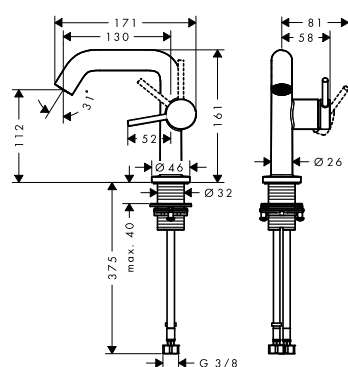

Tecturis S Pákové umyvadlové baterie Fine CoolStart

Vlastnosti všech variant

- varianta rukojeti: páková rukojeť
- typ proudu: normální proud
- maximální průtokové množství při 3 barech: 4 l/min

- keramická kartuše
- vhodné pro průtokové ohřívače vody
- způsob montáže: Přípojky G 3/8
- rozměr přívodů: DN15

- studená voda ve středové poloze
- EU taxonomie: max. 6 l/min - Substantial Contribution (SC)

110