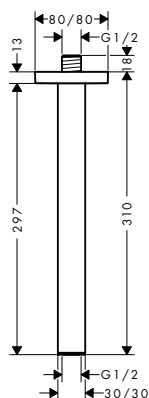

Sprchové rameno E 39 cm

Vlastnosti

- délka: 390 mm
- instalace na stěnu

- materiál: mosaz/plast
- způsob montáže: G 1/2

povrch. úprava	k dispozici od	obj.č.	EUR
chrom	2.Q/2023	24337000	143,20
kartáčovaný bronz	2.Q/2023	24337140	214,80
matná černá	2.Q/2023	24337670	200,50
matná bílá	2.Q/2023	24337700	200,50

Přívody od stropu E

Vlastnosti všech variant

- instalace pod omítku
- materiál: mosaz/plast

- způsob montáže: G 1/2

- přívod od stropu bez možnosti prodloužení,
přívod od stropu bez možnosti zkrácení

300 mm

100 mm

Přehled dalších variant

délka (mm)	tvar	povrch. úprava	k dispozici od	obj.č.	EUR
300	čtverec	chrom	2.Q/2023	24339000	137,90
		kartáčovaný bronz	2.Q/2023	24339140	206,80
		matná černá	2.Q/2023	24339670	193,10
		matná bílá	2.Q/2023	24339700	193,10
100	čtverec	chrom	2.Q/2023	24338000	113,50
		kartáčovaný bronz	2.Q/2023	24338140	170,30
		matná černá	2.Q/2023	24338670	158,90
		matná bílá	2.Q/2023	24338700	158,90

Unica Nástěnné tyče E Puro se snadno posuvnými držáky ruční sprchy

Vlastnosti všech variant

- zahrnuje: sprchová tyč, jezdec, sprchová hadice
- otočná tyč sprchy
- otočná koncovka zabraňuje zamotání hadice

- profilová trubka: krychlová
- držák ruční sprchy pro pravostrannou i
levostrannou instalaci, kovový držák ruční sprchy

- držák ruční sprchy s uzamykacím mechanismem
- plynule nastavitelný jezdec
- držáky na stěnu z plastu