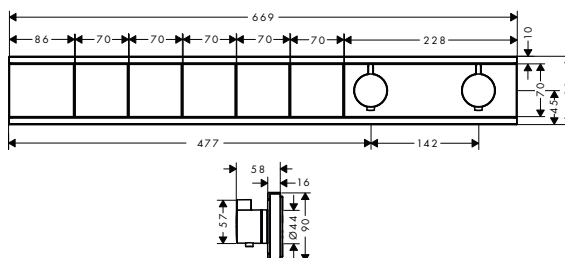

Techniky

Certifikáty/prohlášení

povrch. úprava	k dispozici od	obj.č.	EUR
kartáčovaný bronz	2.Q/2023	15384140	3.312,80
kartáčovaný černý chrom	2.Q/2023	15384340	3.312,80
matná černá	2.Q/2023	15384670	2.870,60
leštěný vzhled zlata	2.Q/2023	15384990	3.312,80