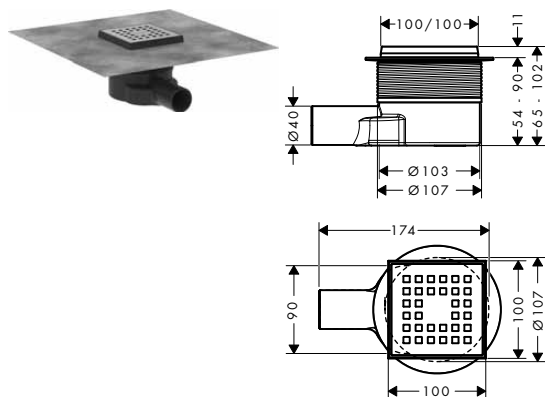

RainDrain Point Úplné sady podlahových vpustí

Vlastnosti všech variant

- zahrnuje: podlahová vpust, montážní sada, předmontovaná těsnící membrána, základní sada, sifon, krytka ochrany potěru
- předmontovaná těsnící membrána
- vodní těsnění: až max. 50 mm
- průměr připojení: DN40
- směr výtoku: předmontované vodorovně, lze použít svisle
- snadno čistitelný povrch

- výškově nastavitelné o 10 mm
- oblast použití: novostavba, renovace
- tloušťka dlaždice: až 18 mm
- demontovatelný vodní uzávěr
- otočné a nastavitelné tělo sifonu
- snadno čistitelný sifon
- nástroj na demontáž roštu umožňuje snadné vyjmutí vrchní sady
- s vyjímatelným sítkem na vlasy

- typ protizápachového těsnění: tekutina
- minimální výška pro zabudování od 54 mm
- Výška základního tělesa: 54 mm
- materiál sifonu: ABS
- typ montáže: volně v podlaze
- zjednodušená montáž díky oddělitelnému sifonu
- materiál roštu: Nerezová ocel 304 (1.4301)
- vhodné pro primární odtok

100/100