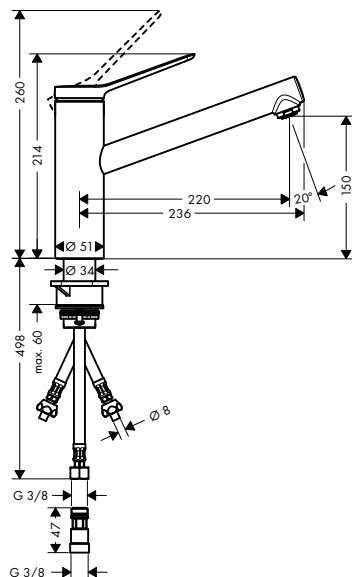

Zesis M33 Páková kuchyňská baterie 150, nízkotlaké/beztlakové ohříváče vody, 1jet

Vlastnosti

- pro beztlakové ohříváče vody
- ComfortZone 150
- rozsah otáčení nastavitelná ve 3 polohách 60°, 110° nebo 360°
- normální proud
- rozměr přívodů: DN15
- maximální průtokové množství při 3 barech: 4 l/min
- keramická kartuše
- způsob montáže: Přípojky G 3/8
- nastavitelné omezení teploty
- nevhodné pro průtokový ohříváč

Techniky

Druhy proudů

povrch. úprava	k dispozici od	obj.č.	EUR
chrom	1.Q/2023	74806000	163,20
matná černá	1.Q/2023	74806670	228,80
vzhled nerezů	1.Q/2023	74806800	212,50