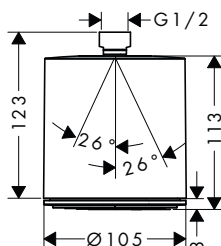

Techniky

Druhy proudů

povrch. úprava	k dispozici od	obj.č.	EUR
kartáčovaný bronz	2.Q/2023	24130140	148,80

volitelné doplňky:

		povrch. úprava	obj.č.	EUR
	Přípojka hadice pro horní sprchu 105	kartáčovaný bronz	24139140	87,50

Míry na rozměrových náčrtech jsou v mm.

Technická specifikace výrobků a měrné jednotky mohou být změněny.