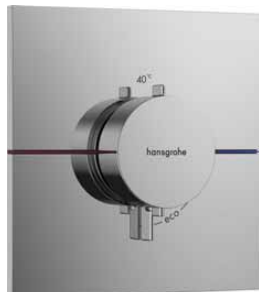

ShowerSelect Comfort E Termostat pod omítku

Vlastnosti

- 1 funkce
- termostatická kartuše
- ovládání toku vody s funkcí stop
- regulace teploty a síly průtoku
- materiál rukojeti: kov
- maximální průtokové množství při 3 barech: 28,8 l/min
- minimální provozní tlak: 1 bar
- maximální provozní tlak: 10 barů
- plochá rozeta pro více místa ve sprše
- rozeta může být seřizena v rozsahu +/- 3°
- snadná instalace díky předmontovanému funkčnímu bloku
- bezpečnostní pojistka při 40 °C
- nastavitelné omezení teploty
- termostat nabízí možnost dezinfekce teplem
- způsob montáže: základní těleso iBox universal 2 (obj.č. 01500180)

Udržitelnost

Techniky

Certifikáty/prohlášení

povrch. úprava	k dispozici od	obj.č.	EUR
chrom	3.Q/2023	15574000	551,20
kartáčovaný bronz	3.Q/2023	15574140	827,40
kartáčovaný černý chrom	3.Q/2023	15574340	827,40
matná černá	3.Q/2023	15574670	771,70
matná bílá	3.Q/2023	15574700	771,70

! k instalaci nutné:

Základní těleso iBox universal 2

obj.č.	EUR
01500180	132,60