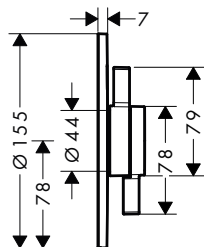

DuoTurn S Baterie pod omítku pro 2 spotřebiče

Vlastnosti

- 2 funkce
- ovládání průtoku a přepínač pro 2 spotřebiče
- maximální průtokové množství při 3 barech: 31 l/min
- průtokové množství ruční sprchy při 3 barech: 24 l/min
- keramická kartuše pro ovládání teploty, uzavírací a přepínací ventil
- plochá rozeta pro více místa ve sprše
- snadná instalace díky předmontovanému funkčnímu bloku
- rozeta může být seřizena v rozsahu +/- 3°
- materiál rukojeti: kov
- minimální provozní tlak: 1 bar
- maximální provozní tlak: 10 barů
- baterie je dodávána s tlačítky pro Rain malý, Rain velký, ruční sprchu, vodopád, vanu
- způsob montáže: základní těleso iBox universal 2 (obj.č. 01500180)

Udržitelnost

povrch. úprava	k dispozici od	obj.č.	EUR
chrom	3.Q/2023	75418000	260,90
kartáčovaný bronz	3.Q/2023	75418140	391,40
matná černá	3.Q/2023	75418670	364,90
matná bílá	3.Q/2023	75418700	364,90

! k instalaci nutné:

Základní těleso iBox universal 2

obj.č.	EUR
01500180	132,60

volitelné doplňky:

Bezpečnostní kombinace podle EN 1717

obj.č.	EUR
13077000	127,30