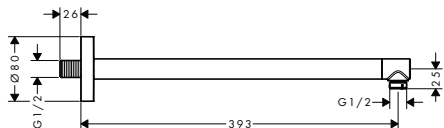

Sprchové rameno S 39 cm

Vlastnosti

- délka: 390 mm
- instalace na stěnu

- materiál: mosaz/plast
- způsob montáže: G 1/2

povrch. úprava	k dispozici od	obj.č.	EUR
chrom	3.Q/2023	24357000	143,20
matná bílá	3.Q/2023	24357700	200,50
matná černá	3.Q/2023	24357670	200,50
kartáčovaný bronz	3.Q/2023	24357140	214,80

Unica Nástěnné tyče S Puro se snadno posuvným držákem ruční sprchy

Vlastnosti všech variant

- zahrnuje: sprchová tyč, jezdec, sprchová hadice
- otočná tyč sprchy
- otočná koncovka zabraňuje zamotání hadice
- držák sprchy: pro sprchové hadice s kónickou matkou

- profilová trubka: kulatý tvar
- držák ruční sprchy vyrobený z plastu/kovu, držák ruční sprchy pro pravostrannou i levostrannou instalaci
- držák ruční sprchy s uzamykacím mechanismem

- plynule nastavitelný jezdec
- držáky na stěnu z plastu