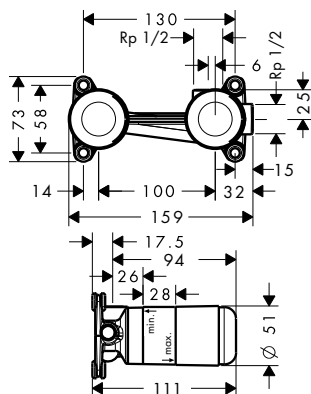

obj.č. 13622180
EUR 257,00