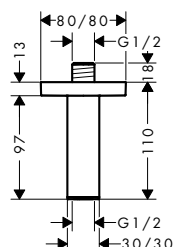

100 mm

Přehled dalších variant

délka (mm)	tvar	povrch. úprava	k dispozici od	obj.č.	EUR
300	čtverec	chrom	2.Q/2023	24339000	137,90
		kartáčovaný bronz	2.Q/2023	24339140	206,80
		matná černá	2.Q/2023	24339670	193,10
		matná bílá	2.Q/2023	24339700	193,10
100	čtverec	chrom	2.Q/2023	24338000	113,50
		kartáčovaný bronz	2.Q/2023	24338140	170,30
		matná černá	2.Q/2023	24338670	158,90
		matná bílá	2.Q/2023	24338700	158,90

Unica Nástěnné tyče E Puro se snadno posuvnými držáky ruční sprchy

Vlastnosti všech variant

- zahrnuje: sprchová tyč, jezdec, sprchová hadice
- otočná tyč sprchy
- otočná koncovka zabraňuje zamotání hadice

- profilová trubka: krychlová
- držák ruční sprchy pro pravostrannou i
levostrannou instalaci, kovový držák ruční sprchy

- držák ruční sprchy s uzamykacím mechanismem
- plynule nastavitelný jezdec
- držáky na stěnu z plastu