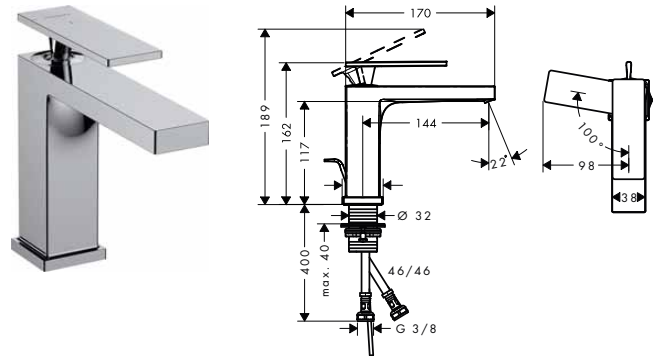

Tecturis E Pákové umyvadlové baterie

Vlastnosti všech variant

- varianta rukojeti: páková rukojeť
- typ proudu: WaterfallStream
- maximální průtokové množství při 3 barech: 4 l/min

- keramická kartuše
- nastavitelné omezení teploty
- vhodné pro průtokové ohřivače vody
- způsob montáže: Přípojky G 3/8

- rozměr přívodů: DN15
- EU taxonomie: max. 6 l/min - Substantial Contribution (SC)

80

110

Udržitelnost

Techniky

Přehled dalších variant

	Comfort-Zone	výtok (mm)	výška baterie (mm)	odtoková souprava	materiál odtokové soupravy	CoolStart	maximální průtokové množství při tlaku 3 bary (l/min)	povrch. úprava	k dispozici od	obj.č.	EUR	
	80	122	90	táhlo	kov	■	4	chrom kartáčovaný bronz matná černá matná bílá	3.Q/2023	73002000 73002140 73002670 73002700	172,70 258,90 241,60 241,60	
	80	122	90	bez	-	■	4	chrom kartáčovaný bronz matná černá matná bílá	3.Q/2023	73001000 73001140 73001670 73001700	165,60 248,30 231,80 231,80	
		110	144	117	táhlo	kov	■	4	chrom kartáčovaný bronz matná černá matná bílá	2.Q/2023 3.Q/2023 3.Q/2023 3.Q/2023	73014000 73014140 73014670 73014700	196,10 294,20 274,60 274,60
		110	144	117	bez	-	■	4	chrom kartáčovaný bronz matná černá matná bílá	3.Q/2023 3.Q/2023 3.Q/2023 3.Q/2023	73012000 73012140 73012670 73012700	188,40 282,50 263,70 263,70
		110	144	117	táhlo	kov	-	4	chrom kartáčovaný bronz matná černá matná bílá	3.Q/2023 3.Q/2023 3.Q/2023 3.Q/2023	73010000 73010140 73010670 73010700	196,10 294,20 274,60 274,60
		110	144	117	bez	-	-	4	chrom kartáčovaný bronz matná černá matná bílá	3.Q/2023 3.Q/2023 3.Q/2023 3.Q/2023	73011000 73011140 73011670 73011700	188,40 282,50 263,70 263,70

Míry na rozměrových náčrtech jsou v mm.

Technická specifikace výrobků a měrné jednotky mohou být změněny.