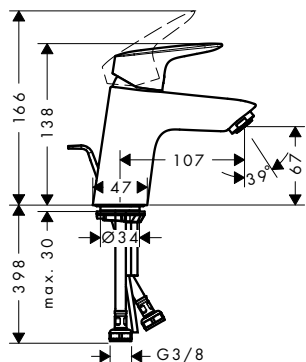

Logis Pákové umyvadlové baterie

Vlastnosti všech variant

- varianta rukojeti: páková rukojeť
- typ proudu: normální proud
- maximální průtokové množství při 3 barech: 5 l/min

- keramická kartuše
- nastavitelné omezení teploty
- vhodné pro průtokové ohřivače vody
- způsob montáže: Přípojky G 3/8

- rozměr přívodů: DN15
- EU taxonomie: max. 6 l/min - Substantial Contribution (SC)

70