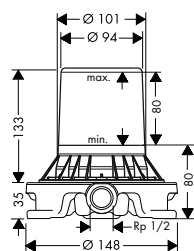

Základní těleso pro baterie volně stojící na podlaze

Vlastnosti

- k instalaci na hrubou podlahu
- vhodné pro vanové baterie, vanové výtoky a umyvadlové baterie volně stojící na podlaze
- rozměr přívodů: DN15
- minimální montážní hloubka: 53 mm
- maximální montážní hloubka: 133 mm