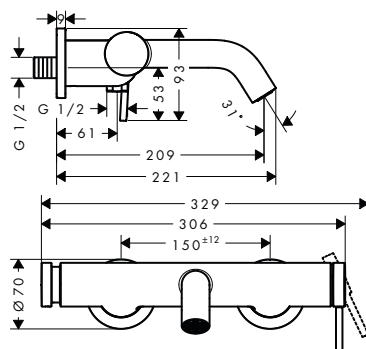

Tecturis S páková vanová baterie na stěnu

Vlastnosti

- vyložení: 209 mm
- vzdálenost středů: 150 ± 12 mm
- typ proudu: normální proud
- průtokové množství pro vanový výtok při 3 barech: 19 l/min
- průtokové množství ruční sprchy při 3 barech: 14,7 l/min
- keramická kartuše
- nastavitelné omezení teploty
- přepínač tlaku Select s automatickým resetováním
- s vestavěnou bezpečnostní kombinací EN 1717
- s odhlučněním
- vhodné pro průtokový ohřivač
- rozměr přívodů: DN15
- způsob montáže: etážky
- nástěnná montáž
- minimální provozní tlak: 1 bar
- maximální provozní tlak: 10 barů