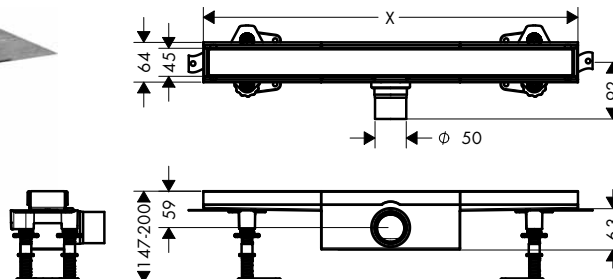

RainDrain Compact Úpné sady sprchových žlabů, obložitelných dlaždicemi pro standardní montáž

Vlastnosti všech variant

- zahrnuje: rošt s možností obkladu, montážní sada, sifon, nástroj na demontáž roštu, předmontovaná těsnící membrána
- předmontovaná těsnící membrána
- průměr připojení: DN50
- směr výtoku: vodorovné
- snadno čistitelný povrch
- výškově nastavitelná instalační sada

- až 37 l/min odtoková kapacita
- oblast použití: renovace, novostavba
- tloušťka dlaždice: až 18 mm
- vhodné pro všechny typy a tloušťky dlaždic
- demontovatelný vodní uzávěr
- snadno čistitelný sifon
- nástroj na demontáž roštu umožňuje snadné vyjmutí vrchní sady

- typ protizápachového těsnění: tekutina
- Výška základního tělesa: 50 mm
- materiál sifonu: ABS
- typ montáže: volně v podlaze
- materiál roštu: Nerezová ocel 304 (1.4301)
- vhodné pro primární odtok

600 - 1200

Techniky

Instalace

Přehled dalších variant

délka (mm)	k dispozici od	obj.č.	EUR
600	1.Q/2023	56175000	415,80
700	1.Q/2023	56177000	434,70
800	1.Q/2023	56179000	453,60
900	1.Q/2023	56181000	472,50
1000	1.Q/2023	56183000	491,40
1200	1.Q/2023	56185000	529,20