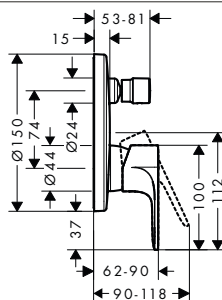

Přehled dalších variant

bezpečnostní kombinace EN 1717	maximální průtokové množství při tlaku 3 bary (l/min)	povrch. úprava	obj.č.	EUR
-	27,6	chrom	72466000	139,20
		matná černá	72466670	174,00
■	25,6	chrom	72467000	218,40
		matná černá	72467670	273,00

! k instalaci nutné tyto varianty:

	obj.č.	EUR
Základní těleso iBox universal 2	01500180	132,60
Adaptér pro iBox universal 2	13588000	31,90
Základní těleso iBox universal	01800180	150,90