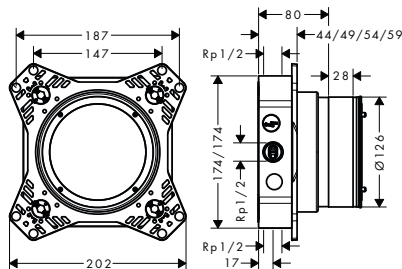

! k instalaci nutné:

Základní těleso iBox universal 2

obj.č.	EUR
01500180	132,60

iBox universal 2 Základní těleso

Vlastnosti

- vhodné pro všechny nové podomítkové vrchní sady pro sprchy, vany a termostaty
- materiál: dezinfekční mosaz, pěna EPP, tepelná a protihluková izolace
- spojovací závit Rp 1/2
- rozměr přívodů: DN15
- rotačně symetrická instalace
- s odhlučněním
- flexibilní montážní kroužek pro různé montážní situace
- montážní kroužek nastavitelný po 5 mm
- montážní kroužek vhodný pro přední i zadní montáž
- zkracování není nutné díky posuvné vložce
- podpůrná pomůcka pro vodováhu
- integrovaná vodováha pro správné vodorovné a svislé vyrovnání
- trvale připevněná těsnicí fólie
- elektrické napájení: elektroinstalační trubka M16
- minimální montážní hloubka: 80 mm
- maximální montážní hloubka: 108 mm