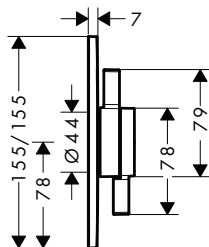

DuoTurn E Baterie pod omítku pro 2 spotřebiče

Vlastnosti

- 2 funkce
- ovládání průtoku a přepínač pro 2 spotřebiče
- maximální průtokové množství při 3 barech: 31 l/min
- průtokové množství ruční sprchy při 3 barech: 24 l/min
- keramická kartuše pro ovládání teploty, uzavírací a přepínací ventil
- plochá rozeta pro více místa ve sprše
- snadná instalace díky předmontovanému funkčnímu bloku
- rozeta může být seřizena v rozsahu +/- 3°
- materiál rukojeti: kov
- minimální provozní tlak: 1 bar
- maximální provozní tlak: 10 barů
- baterie je dodávána s tlačítky pro Rain malý, Rain velký, ruční sprchu, vodopád, vanu
- způsob montáže: základní těleso iBox universal 2 (obj.č. 01500180)