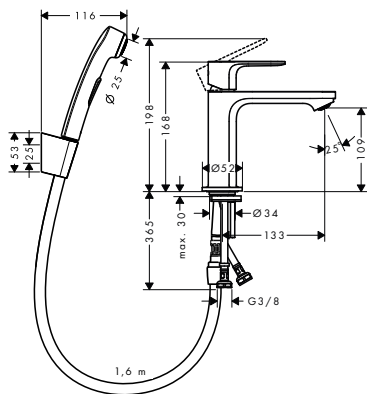

Rebris E Pákové umyvadlové baterie

Přehled dalších variant

Comfort-Zone	výtok (mm)	výška baterie (mm)	odtoková souprava	materiál odtokové soupravy	CoolStart	pro umyvadlové mísy	maximální průtokové množství při tlaku 3 bary (l/min)	povrch. úprava	obj.č.	EUR
110	133	109	táhlo	syntetická	-	-	5	chrom matná černá	72557000 72557670	123,60 154,50
240	169	242	táhlo	syntetická	■	■	5	chrom matná černá	72581000 72581670	191,60 239,40
240	169	242	táhlo	syntetická	■	■	4	chrom matná černá	72591000 72591670	191,60 239,40
240	169	242	bez	-	■	■	5	chrom	72583000	186,00

Rebris E páková umyvadlová baterie 110 s ruční sprchou Bidette a sprchovou hadicí 160 cm bez odtokové soupravy

Vlastnosti

- zahrnuje: páková umyvadlová baterie, ruční sprcha Bidette, sprchový držák, sprchová hadice
- ComfortZone 110
- vyložení: 133 mm
- výška výtoku: 109 mm
- varianta rukojeti: páková rukojeť

- typ proudu: normální proud
- maximální průtokové množství při 3 barech: 4,7 l/min
- keramická kartuše
- nastavitelné omezení teploty
- vhodné pro průtokové ohřívače vody

- způsob montáže: Přípojky G 3/8
- rozměr přívodů: DN15
- EU taxonomie: max. 6 l/min - Substantial Contribution (SC)

Udržitelnost

Techniky

povrch. úprava	obj.č.	EUR
chrom	72216000	163,00

obsah balení:

	obsaženo v	Obj.č.
Ruční sprcha Bidette 1jet se sprchovým držákem a tlakovou sprchovou hadicí 160 cm	72216000	32128000

Rebris E páková umyvadlová baterie 210 s otočným výtokem a odtokovou soupravou s táhlem

Vlastnosti

- zahrnuje: páková umyvadlová baterie, odtoková souprava
- ComfortZone 210
- vyložení: 154 mm
- výška výtoku: 222 mm
- varianta rukojeti: páková rukojeť
- rozsah otáčení 120°

- typ proudu: normální proud
- maximální průtokové množství při 3 barech: 5 l/min
- keramická kartuše
- nastavitelné omezení teploty
- vhodné pro průtokové ohřívače vody
- odtoková souprava s vytahovací zátkou G 1 1/4

- materiál odtokové soupravy: syntetická
- způsob montáže: Přípojky G 3/8
- rozměr přívodů: DN15
- EU taxonomie: max. 6 l/min - Substantial Contribution (SC)