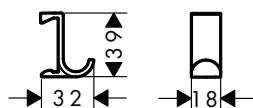

Techniky

povrch. úprava	k dispozici od	obj.č.	EUR
● Běžová (recyk-lace)	3.Q/2023	28915210	6,90

WallStoris Planet Edition Nádobka

Vlastnosti

- zahrnuje: pohárek, dělicí stěna
- materiál: probarvený plast
- otvor pro odtok vody

- příslušenství lze navaknout na nástěnnou lištu
- ideální pro uložení šamponu, holicích strojků, zubní pasty

- s přepážkou, kterou lze přemístit nebo odstranit
- lze mýt v myčce, snadno se čistí