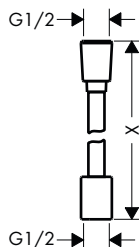

Designflex Planet Edition Textilní sprchové hadice

Vlastnosti všech variant

- vysoce kvalitní textilní hadice s opletením
- otočná koncovka zabraňuje zamotání hadice
- odolné proti zlomení
- vodě odolný a vodoodpudivý materiál
- vlákna jsou vyrobena z recyklovaného PET

- unikátní design s různobarevnými splétanými vlákny
- hřejivý materiál připomínající bavlnu je příjemný na kůži
- odolnost pro mytí v myčce nádobí do 60 °C

- matka sprchové hadice: 1 x kónická matka, 1 x válcová matka
- spojovací závit: G 1/2

160/125

Přehled dalších variant

	délka (cm)	povrch. úprava	k dispozici od	obj.č.	EUR
	160	Běžová (recyk-lace)	3.Q/2023	28250210	59,80
	125	Běžová (recyk-lace)	3.Q/2023	28221210	55,70