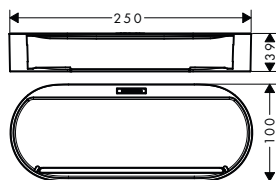

WallStoris Planet Edition Odkládací košík

Techniky

povrch. úprava	k dispozici od	obj.č.	EUR
● Béžová (recyk-lace)	3.Q/2023	28912210	16,30

WallStoris Planet Edition Polička

Vlastnosti

- materiál poličky: probarvený plast
- rozměry: 200 x 169 mm

- příslušenství lze navaknout na nástěnnou lištu.
- ideální k uložení holicích strojků, hrnků, svíček

- lze mýt v myčce, snadno se čistí