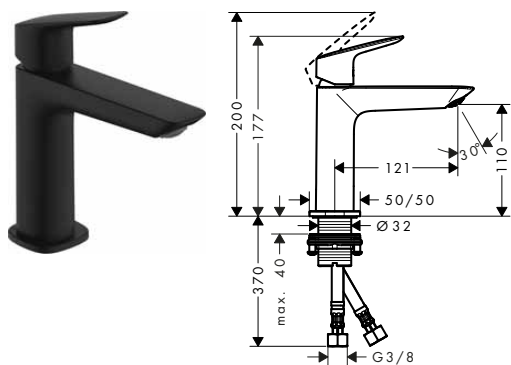

- rozměr přívodů: DN15
- EU taxonomie: max. 6 l/min - Substantial Contribution (SC)

Logis Pákové umyvadlové baterie Fine

110

240

Udržitelnost

Techniky

Přehled dalších variant

Comfort-Zone	výtok (mm)	výška baterie (mm)	odtoková souprava	materiál odtokové soupravy	CoolStart	pro umyvadlové mísy	povrch. úprava	k dispozici od	obj.č.	EUR
110	121	110	táhlo	syntetická	■	-	matná černá	2.Q/2023	71254670	158,90
110	121	110	bez	-	■	-	matná černá	2.Q/2023	71255670	150,10
110	121	110	táhlo	syntetická	-	-	matná černá	2.Q/2023	71251670	158,90
110	121	110	push-open	syntetická	-	-	matná černá	2.Q/2023	71252670	158,90
110	121	110	bez	-	-	-	matná černá	2.Q/2023	71253670	150,10
240	172	232	táhlo	syntetická	-	■	matná černá	2.Q/2023	71257670	246,20
240	172	232	bez	-	-	■	matná černá	2.Q/2023	71258670	239,00