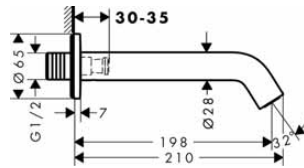

Tecturis S vanový výtok

Vlastnosti

- způsob montáže: G 1/2
- s rozetou
- vyložení: 198 mm

- nástěnná montáž
- maximální průtokové množství při 3 barech: 22,5 l/min

- rozměr přívodů: DN15
- typ proudu: normální proud

Techniky

povrch. úprava	k dispozici od	obj.č.	EUR
chrom	2.Q/2023	73411000	127,20
kartáčovaný bronz	2.Q/2023	73411140	190,70
matná černá	2.Q/2023	73411670	178,00
matná bílá	2.Q/2023	73411700	178,00

volitelné doplňky:

Připojení G 3/4

obj.č.	EUR
92504000	52,80

Tecturis S tříotvorová baterie na okraj vany s jednotkou sBox

Vlastnosti

- zahrnuje: 3-otvorová páková vanová baterie na okraj vany, ruční sprcha, sprchový držák, sprchová hadice, box na hadici
- vyložení: 194 mm
- typ proudu: normální proud
- ruční sprcha s proudem: Rain, Mono

- maximální délka vytažení ruční sprchy: 1,45 m
- sBox pro tiché, plynulé a chráněné vedení hadice
- keramická kartuše
- přepínač s automatickým resetováním
- zpětný ventil
- s vestavěnou bezpečnostní kombinací EN 1717

- rozměr přívodů: DN15
- způsob montáže: základní těleso
- vhodné pro montáž na okraj vany
- minimální provozní tlak: 1 bar
- maximální provozní tlak: 10 barů