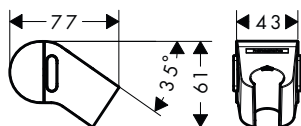

WallStoris Planet Edition Jezdec Push s tlačítkem

Techniky

povrch. úprava	k dispozici od	obj.č.	EUR
● Běžová (recyk-lace)	3.Q/2023	28918210	23,30

WallStoris Planet Edition Háček na ručník široký

Vlastnosti

- materiál: probarvený plast
- příslušenství lze navaknout na nástěnnou lištu

- ideální k zavěšení ručníků, utěrek, houbiček a oděvů

- lze mýt v myčce, snadno se čistí
- balení: 2 kusy