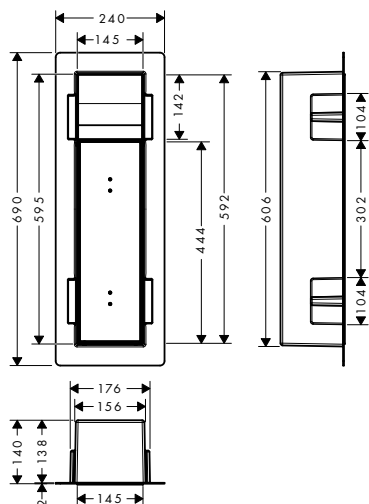

XtraStoris Rock Zapuštěný držák na WC kartáč s držákem na toaletní papír a dvířky pro obklady

Vlastnosti

- zahrnuje: stěnový výklenek s dvířky s možností obkladu, držák na toaletní kartáč, držák na toaletní papír, montážní sada, sada těsnění,
- dvířka Push-Open s možností obkladu
- hloubka dvířek s možností obkladu: 12 mm
- hloubka zabudování: 140 mm
- oblast použití: novostavba, renovace
- snadno čitelný povrch
- snadné přizpůsobení tloušťce dlaždic
- bezrámové provedení
- typ stěny: sádkartonová konstrukce, pevná stěnová konstrukce
- materiál těsnicí sady: Polystyren (PS)
- materiál stěnového výklenku: Nerezová ocel 304 (1.4301)
- materiál držáku na kartáč plast, chrom
- rozměry výklenku do stěny: 595 x 145 x 140 (VxŠxH)
- požadované rozměry pro sadu těsnění: 606 x 176 x 140 mm (VxŠxH)

Instalace

povrch. úprava	k dispozici od	obj.č.	EUR
● kartáčovaná nerezová ocel	1.Q/2023	56062800	808,50
● matná černá	1.Q/2023	56062670	808,50
○ matná bílá	1.Q/2023	56062700	808,50