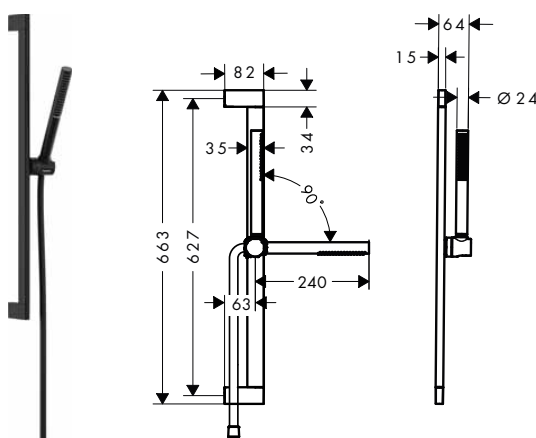

Pulsify S Sprchové sady 1jet

Vlastnosti všech variant

- zahrnuje: tyčová ruční sprcha, sprchová tyč, sprchová hadice, jezdec
- velikost sprchového modulu: 98 x 24 mm
- typ proudu: PowderRain

- sprchová hadice s kónickou matkou na obou koncích
- otočná koncovka zabraňuje zamotání hadice
- upevnění na stěnu: upevnění šroubem

- držáky na stěnu z plastu
- výškově nastavitelný jezdec s aretační jezdec tlačítkem
- držák ruční sprchy vyrobený z plastu/kovu

90

65

Udržitelnost

Techniky

Druhy proudů

Přehled dalších variant

	verze	délka sprchové tyče (mm)	velikost sprchové hlavice	druhy proudů	povrch. úprava	k dispozici od	obj.č.	EUR
🌿	90	952	98/24	PowderRain	chrom	1.Q/2024	24382000	291,70
					matná černá	1.Q/2024	24382670	408,30
					matná bílá	1.Q/2024	24382700	408,30
🌿	90	952	98/24	PowderRain	chrom	1.Q/2024	24383000	291,70
					matná černá	1.Q/2024	24383670	408,30
					matná bílá	1.Q/2024	24383700	408,30
🌿	65	663	98/24	PowderRain	chrom	1.Q/2024	24372000	286,40
					matná černá	1.Q/2024	24372670	400,90
					matná bílá	1.Q/2024	24372700	400,90
🌿	65	663	98/24	PowderRain	chrom	1.Q/2024	24373000	286,40
					matná černá	1.Q/2024	24373670	400,90
					matná bílá	1.Q/2024	24373700	400,90

obsah balení:

	obsaženo v	Obj.č.
🌿	tyčová ruční sprcha 100 1jet EcoSmart 24382XXX 24372XXX	24125XXX
🌿	tyčová ruční sprcha 100 1jet EcoSmart+	24383XXX 24373XXX
🌿	sprchová tyč S Puro 90 cm se snadno posuvným držákem ruční sprchy a sprchovou hadicí Isiflex 160 cm 24382XXX 24383XXX	24405XXX
🌿	sprchová tyč S Puro 65 cm se snadno posuvným držákem ruční sprchy a sprchovou hadicí Isiflex 160 cm 24372XXX 24373XXX	24402XXX