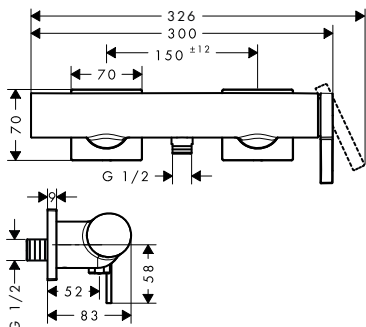

povrch. úprava	k dispozici od	obj.č.	EUR
chrom	2.Q/2023	73620000	236,50
kartáčovaný bronz	3.Q/2023	73620140	354,80
matná černá	2.Q/2023	73620670	331,10
matná bílá	3.Q/2023	73620700	331,10