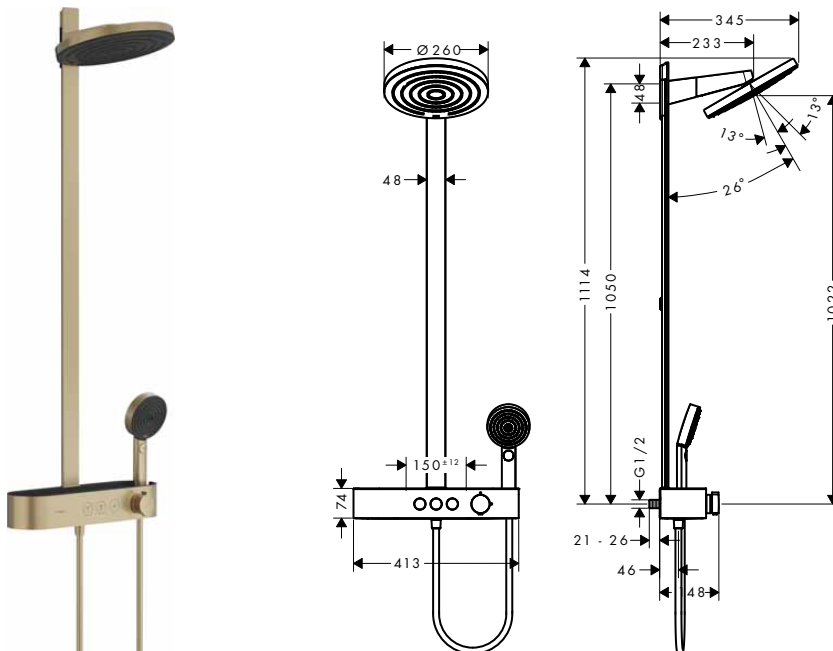

Pulsify S Sprchové systémy Showerpipe 2jet s termostatem

Vlastnosti všech variant

- zahrnuje: horní sprcha, ruční sprcha, sprchový termostát, sprchová tyč, sprchová hadice
- horní sprcha Pulsify 260 2jet
- velikost sprchové hlavice horní sprchy: 260 mm
- typ proudu horní sprchy: PowderRain, Intense PowderRain
- kulový kloub: horní sprcha nastavitelná v úhlu 13-39°
- povrch disku vodních paprsků: grafitová
- Rychlý odtok vyprázdní horní sprchu při náklonu od 10°
- odnímatelná sprchová hlavice
- polička vyrobená z plastu
- povrch poličky: grafitová
- ruční sprcha s proudy: PowderRain, IntenseRain, masážní proud
- trubka se dá výškově zkrátit
- průměr tyče: 48 mm
- délka sprchového ramena horní sprchy: 233 mm
- CoolContact termostát: zabráňuje zahřívání povrchu
- termostát ShowerTablet Select 400
- současné využití 3 funkcí
- vhodné pro průtokový ohřívač
- typ montáže: instalace na stěnu
- spojovací závit G 1/2
- vzdálenost středů 150 ± 12 mm
- zabezpečené proti zpětnému toku
- termostát je dodáván s tlačítky pro ruční sprchu, PowderRain, Intense PowderRain
- 2 funkce

Udržitelnost

Techniky

Druhy proudů

Přehled dalších variant

velikost sprchové hlavice	počet druhů proudů	druhy proudů	maximální průtokové množství při tlaku 3 bary (l/min)	minimální tlak průtoku (bar)	povrch. úprava	k dispozici od	obj.č.	EUR
260	2	PowderRain, Intense PowderRain	7,5	1,7	kartáčovaný bronz	2.Q/2023	24241140	1.468,50
260	2	PowderRain, Intense PowderRain	12,9	1,3	kartáčovaný bronz	2.Q/2023	24240140	1.468,50

obsah balení:

obsaheno v	Obj.č.
ruční sprcha 105 3jet Relaxation EcoSmart	24241140 24111140
ruční sprcha 105 3jet Relaxation	24240140 24110140
sprchový termostát 400 na stěnu	24241140 24360140
sprchová hadice 160 cm	24241140 28276140 24240140

Míry na rozměrových náčrtech jsou v mm.

Technická specifikace výrobků a měrné jednotky mohou být změněny.