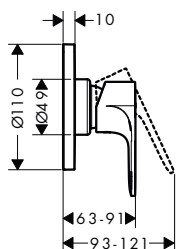

Rebris E páková sprchová baterie set pod omítku

Vlastnosti

- zahrnuje: páková sprchová baterie, základní těleso
- 1 funkce
- maximální průtokové množství při 3 barech: 28,7 l/min
- keramická kartuše
- nastavitelné omezení teploty
- minimální provozní tlak: 1 bar
- maximální provozní tlak: 10 barů
- způsob montáže: základní těleso