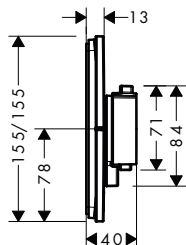

Vlastnosti

- 1 funkce
- termostatická kartuše
- ovládání toku vody s funkcí stop
- regulace teploty a síly průtoku
- materiál rukojeti: kov
- maximální průtokové množství při 3 barech: 28,8 l/min
- minimální provozní tlak: 1 bar
- maximální provozní tlak: 10 barů
- plochá rozeta pro více místa ve sprše
- rozeta může být seřizena v rozsahu +/- 3°
- snadná instalace díky předmontovanému funkčnímu bloku
- bezpečnostní pojistka při 40 °C
- nastavitelné omezení teploty
- termostat nabízí možnost dezinfekce teplem
- způsob montáže: základní těleso iBox universal 2 (obj.č. 01500180)