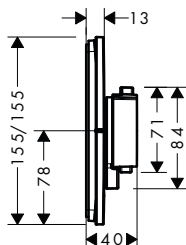

ShowerSelect Comfort Q Termostat pod omítku pro 1 spotřebič

Vlastnosti

- 1 funkce
- termostatická kartuše, ventil Select Start/Stop pro ovládání spotřebičů
- ovládání toku vody s funkcí stop
- pohodlné zapínání/vypínání spotřebiče
- materiál tlačítka: kov
- materiál rukojetí: kov
- maximální průtokové množství při 3 barech: 20,3 l/min
- minimální provozní tlak: 1 bar
- maximální provozní tlak: 10 barů
- plochá rozeta pro více místa ve sprše
- rozeta může být seřízena v rozsahu +/- 3°
- snadná instalace díky předmontovanému funkčnímu bloku
- bezpečnostní pojistka při 40 °C
- nastavitelné omezení teploty
- termostat nabízí možnost dezinfekce teplem
- termostat je dodáván s tlačítkem Zap/Vyp
- způsob montáže: základní těleso iBox universal 2 (obj.č. 01500180)

Udržitelnost

Techniky

Certifikáty/prohlášení

povrch. úprava	k dispozici od	obj.č.	EUR
chrom	3.Q/2023	15581000	761,70
kartáčovaný bronz	3.Q/2023	15581140	1.142,50
kartáčovaný černý chrom	3.Q/2023	15581340	1.142,50
matná černá	3.Q/2023	15581670	1.066,80
matná bílá	3.Q/2023	15581700	1.066,80

! k instalaci nutné:

Základní těleso iBox universal 2

obj.č.	EUR
01500180	132,60