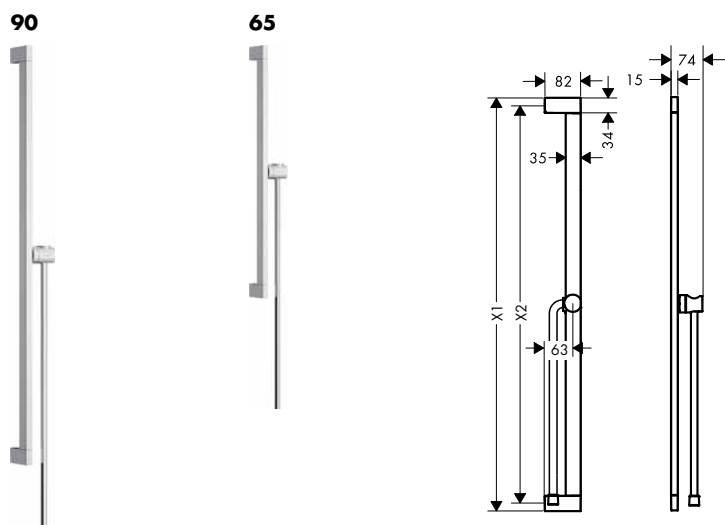

Přehled dalších variant

verze	délka sprchové tyče (mm)	rozteč otvorů (mm)	délka sprchové hadice (mm)	povrch. úprava	k dispozici od	obj.č.	EUR
90	950	915	1600	chrom	2.Q/2023	24403000	233,40
				kartáčovaný bronz	2.Q/2023	24403140	350,00
				matná černá	2.Q/2023	24403670	326,70
				matná bílá	2.Q/2023	24403700	326,70
65	663	627	1600	chrom	2.Q/2023	24404000	228,10
				kartáčovaný bronz	2.Q/2023	24404140	342,10
				matná černá	2.Q/2023	24404670	319,30
				matná bílá	2.Q/2023	24404700	319,30

obsah balení:

sprchová hadice 160 cm

obsaženo v	Obj.č.
24403XXX	28276XXX
24404XXX