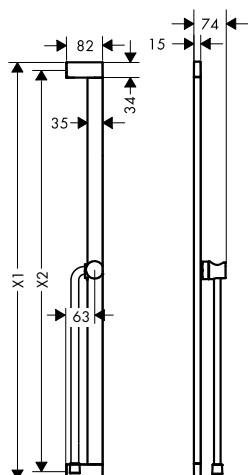

Přehled dalších variant

verze	délka sprchové tyče (mm)	rozečť otvorů (mm)	délka sprchové hadice (mm)	povrch. úprava	k dispozici od	obj.č.	EUR
90	950	915	1600	chrom	3.Q/2023	24405000	233,40
				matná černá	3.Q/2023	24405670	326,70
				matná bílá	3.Q/2023	24405700	326,70
				kartáčovaný bronz	3.Q/2023	24405140	350,00
65	663	627	1600	chrom	3.Q/2023	24402000	228,10
				kartáčovaný bronz	3.Q/2023	24402140	342,10
				matná černá	3.Q/2023	24402670	319,30
				matná bílá	3.Q/2023	24402700	319,30

obsah balení:

sprchová hadice 160 cm

obsaženo v
24405XXX
24402XXX

Obj.č.

28276XXX