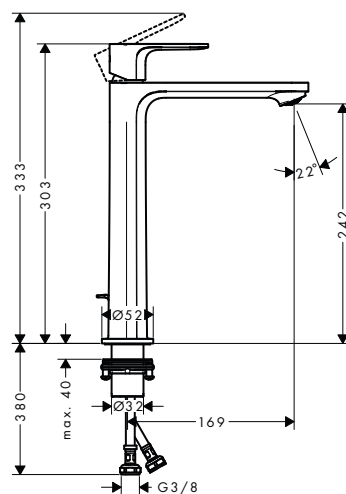

Rebris E Pákové umyvadlové baterie

Vlastnosti všech variant

- varianta rukojeti: páková rukojeť
- typ proudu: normální proud
- keramická kartuše

- nastavitelné omezení teploty
- vhodné pro průtokové ohřívače vody
- způsob montáže: Přípojky G 3/8

- rozměr přívodů: DN15
- EU taxonomie: max. 6 l/min - Substantial Contribution (SC)

Udržitelost

Techniky

Přehled dalších variant

Comfort-Zone	výtok (mm)	výška baterie (mm)	odtoková souprava	materiál odtokové soupravy	CoolStart	pro umyvadlové mísy	maximální průtokové množství při tlaku 3 bary (l/min)	povrch. úprava	obj.č.	EUR
80	121	84	táhlo	syntetická	■	-	5	chrom	72553000	105,20
								matná černá	72553670	131,40
80	121	84	táhlo	syntetická	■	-	4	chrom	72587000	105,20
								matná černá	72587670	131,40
80	121	84	táhlo	kov	■	-	5	chrom	72585000	117,00
								matná černá	72585670	146,20
80	121	84	bez	-	■	-	5	chrom	72554000	99,50
								matná černá	72554670	124,30
80	121	84	táhlo	syntetická	-	-	5	chrom	72550000	105,20
110	133	109	táhlo	syntetická	■	-	5	chrom	72559000	123,60
								matná černá	72559670	154,50
110	133	109	táhlo	syntetická	■	-	4	chrom	72589000	123,60
								matná černá	72589670	154,50
110	133	109	táhlo	kov	■	-	5	chrom	72551000	138,50
								matná černá	72551670	173,20
110	133	109	bez	-	■	-	5	chrom	72560000	118,10
								matná černá	72560670	147,60

Míry na rozměrových náčrtech jsou v mm.

Technická specifikace výrobků a měrné jednotky mohou být změněny.