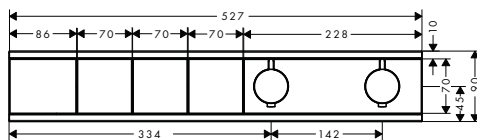

RainSelect Termostat pod omítku pro 3 spotřebiče

Vlastnosti

- 3 funkce
- termostatická kartuše, zabudovaná funkce uzavírání vody, ventil Select Start/Stop pro ovládání spotřebičů
- v závislosti na objemovém průtoku a instalační situaci cca 50% redukce průtokového množství a integrovaná funkce vypínání

- Tlačítko Select pro ovládání funkce zap/vyp pro 3 vývody
- současné používání několika spotřebičů
- maximální průtokové množství při 3 barech: 38 l/min
- průtokové množství na 1 spotřebič: 26 l/min
- průtokové množství při současném použití všech spotřebičů: 38 l/min

- minimální provozní tlak: 1 bar
- maximální provozní tlak: 10 barů
- bezpečnostní pojistka při 40 °C
- nastavitelné omezení teploty
- zpětný ventil
- termostat je dodáván s tlačítky pro ruční sprchu, PowderRain, šijovou sprchu
- způsob montáže: základní těleso

Techniky

Certifikáty/prohlášení

povrch. úprava	k dispozici od	obj.č.	EUR
kartáčovaný bronz	2.Q/2023	15381140	2.516,60
kartáčovaný černý chrom	2.Q/2023	15381340	2.516,60
matná černá	2.Q/2023	15381670	2.181,10
leštěný vzhled zlata	2.Q/2023	15381990	2.516,60

! k instalaci nutné:

základní těleso pro 3 spotřebiče

obj.č.	EUR
15311180	899,40

RainSelect Termostat pod omítku pro 5 spotřebičů

Vlastnosti

- 5 funkcí
- termostatická kartuše, zabudovaná funkce uzavírání vody, ventil Select Start/Stop pro ovládání spotřebičů
- v závislosti na objemovém průtoku a instalační situaci cca 50% redukce průtokového množství a integrovaná funkce vypínání

- Tlačítko Select pro ovládání funkce zap/vyp pro 5 spotřebičů
- současné používání několika spotřebičů
- maximální průtokové množství při 3 barech: 38 l/min
- průtokové množství při současném použití všech spotřebičů: 38 l/min
- minimální provozní tlak: 1 bar

- maximální provozní tlak: 10 barů
- bezpečnostní pojistka při 40 °C
- nastavitelné omezení teploty
- zpětný ventil
- termostat je dodáván s tlačítky pro ruční sprchu, PowderRain, vodopád, Rain velký, šijovou sprchu
- způsob montáže: základní těleso