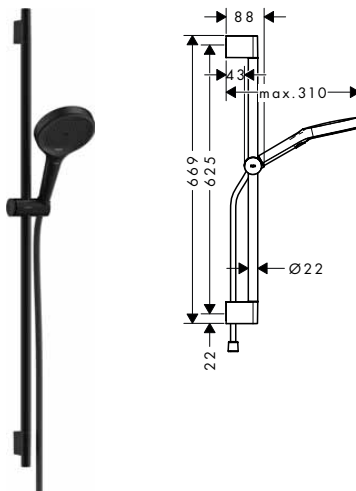

Rainfinity Sprchové sady 3jet se sprchovou tyčí S Puro

Vlastnosti všech variant

- zahrnuje: ruční sprcha, jezdec, sprchová hadice, sprchová tyč
- velikost sprchového modulu: 130 mm
- typ proudu: PowderRain, Intense PowderRain, MonoRain

- pohodlná volba proudu tlačítkem Select
- se zpětným ventilem
- otočná koncovka zabraňuje zamotání hadice
- upevnění na stěnu: upevnění šroubem

- výškově nastavitelný jezdec s aretací jezdcem tlačítkem
- profilová trubka: kulatý tvar
- průměr sprchové tyče: 22 mm
- povrch disku vodních paprsků: grafitová

90

65

Udržitelnost

Techniky

Druhy proudů

Přehled dalších variant

verze	délka sprchové tyče (mm)	velikost sprchové hlavice	druhy proudů	povrch. úprava	k dispozici od	obj.č.	EUR
90	959	130	PowderRain, Intense PowderRain, MonoRain	chrom	3.Q/2023	28744000	297,00
				kartáčovaný bronz	3.Q/2023	28744140	445,50
				kartáčovaný černý chrom	3.Q/2023	28744340	445,50
				matná černá	3.Q/2023	28744670	386,10
				matná bílá	3.Q/2023	28744700	386,10
				leštěný vzhled zlata	3.Q/2023	28744990	445,50
90	959	130	PowderRain, Intense PowderRain, MonoRain	chrom	3.Q/2023	28743000	297,00
				kartáčovaný bronz	3.Q/2023	28743140	445,50
				kartáčovaný černý chrom	3.Q/2023	28743340	445,50
				matná černá	3.Q/2023	28743670	386,10
				matná bílá	3.Q/2023	28743700	386,10
				leštěný vzhled zlata	3.Q/2023	28743990	445,50