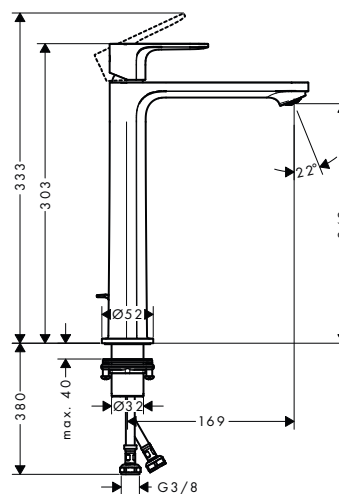

Rebris S Pákové umyvadlové baterie

Vlastnosti všech variant

- varianta rukojeti: páková rukojeť
- typ proudu: normální proud
- keramická kartuše

- nastavitelné omezení teploty
- vhodné pro průtokové ohřívače vody
- způsob montáže: Přípojky G 3/8

- rozměr přívodů: DN15
- EU taxonomie: max. 6 l/min - Substantial Contribution (SC)

80

110

240

Udržitelnost

Techniky

Přehled dalších variant

Comfort-Zone	výtok (mm)	výška baterie (mm)	odtoková souprava	materiál odtokové soupravy	CoolStart	pro umyvadlové mísy	maximální průtokové množství při tlaku 3 bary (l/min)	povrch. úprava	obj.č.	EUR	
	80	121	84	táhlo	syntetická	■	-	5	chrom	72513000	100,40
									matná černá	72513670	125,40
	80	121	84	táhlo	syntetická	■	-	4	chrom	72586000	100,40
									matná černá	72586670	125,40
	80	121	84	táhlo	kov	■	-	5	chrom	72584000	112,30
									matná černá	72584670	140,30
	80	121	84	bez	-	■	-	5	chrom	72514000	94,80
	80	121	84	táhlo	syntetická	-	-	5	chrom	72510000	100,40
	110	133	109	táhlo	syntetická	■	-	5	chrom	72519000	118,10
									matná černá	72519670	147,60
	110	133	109	táhlo	syntetická	■	-	4	chrom	72588000	118,10
									matná černá	72588670	147,60
	110	133	109	táhlo	kov	■	-	5	chrom	72527000	132,20
									matná černá	72527670	165,30
	110	133	109	bez	-	■	-	5	chrom	72520000	112,40
									matná černá	72520670	140,50

Míry na rozměrových náčrtech jsou v mm.

Technická specifikace výrobků a měrné jednotky mohou být změněny.