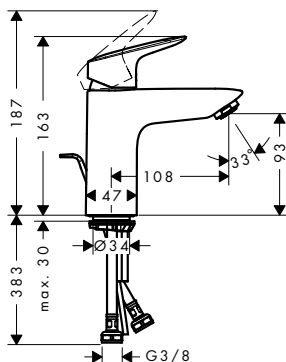

Logis Pákové umyvadlové baterie

Vlastnosti všech variant

- varianta rukojeti: páková rukojeť
- typ proudu: normální proud
- maximální průtokové množství při 3 barech: 5 l/min

- keramická kartuše
- nastavitelné omezení teploty
- vhodné pro průtokové ohřivače vody
- způsob montáže: Přípojky G 3/8

- rozměr přívodů: DN15
- EU taxonomie: max. 6 l/min - Substantial Contribution (SC)

70

100

190

Udržitelnost

Techniky

Přehled dalších variant

ComfortZone	výtok (mm)	výška baterie (mm)	odtoková souprava	materiál odtokové soupravy	CoolStart	povrch. úprava	k dispozici od	obj.č.	EUR
70	107	67	táhlo	syntetická	■	matná černá	2.Q/2023	71072670	119,40
70	107	67	bez	-	■	matná černá	2.Q/2023	71073670	110,90
70	107	67	táhlo	syntetická	-	matná černá	2.Q/2023	71070670	119,40
70	107	67	táhlo	kov	-	matná černá	2.Q/2023	71170670	135,90
70	107	67	push-open	syntetická	-	matná černá	2.Q/2023	71077670	119,40
70	107	67	bez	-	-	matná černá	2.Q/2023	71071670	110,90
100	108	93	táhlo	syntetická	■	matná černá	2.Q/2023	71102670	153,70
100	108	93	bez	-	■	matná černá	2.Q/2023	71103670	145,20
100	108	93	táhlo	syntetická	-	matná černá	2.Q/2023	71100670	153,70
100	108	93	táhlo	kov	-	matná černá	2.Q/2023	71171670	170,30
100	108	93	push-open	syntetická	-	matná černá	2.Q/2023	71107670	153,70
100	108	93	bez	-	-	matná černá	2.Q/2023	71101670	145,20
190	166	195	táhlo	syntetická	-	matná černá	2.Q/2023	71090670	196,10
190	166	195	bez	-	-	matná černá	2.Q/2023	71091670	187,50