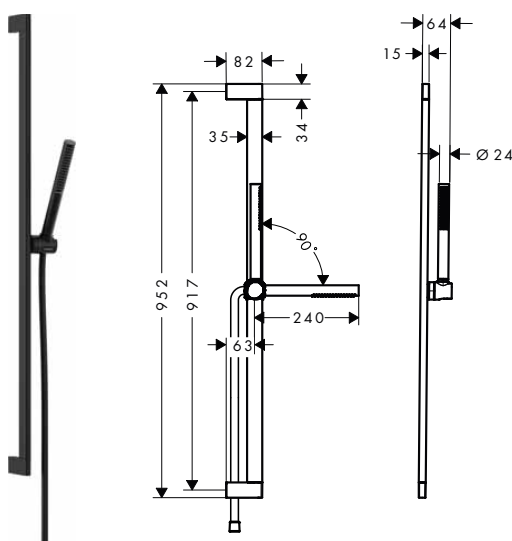

Pulsify S Sprchové sady 1jet

Vlastnosti všech variant

- zahrnuje: tyčová ruční sprcha, sprchová tyč, sprchová hadice, jezdec
- velikost sprchového modulu: 98 x 24 mm
- typ proudu: PowderRain

- sprchová hadice s kónickou matkou na obou koncích
- otočná koncovka zabraňuje zamotání hadice
- upevnění na stěnu: upevnění šroubem

- držáky na stěnu z plastu
- výškově nastavitelný jezdec s aretační jezdec tlačítkem
- držák ruční sprchy vyrobený z plastu/kovu

90