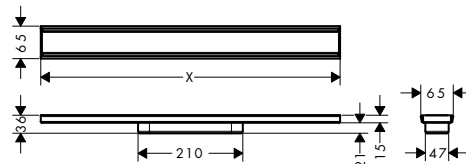

RainDrain Original Vrchní sady sprchových žlabů

Vlastnosti všech variant

- zahrnuje: vrchní sada sprchového žlabu, montážní sada, Dryphon, těsnicí membrána, nástroj na demontáž roštu
- typ montáže: volně v podlaze
- bezrámové provedení
- snadno čistitelný povrch

- výškově nastavitelné o 10 mm
- tloušťka dlaždice: až 18 mm
- až 49 l/min odtoková kapacita
- oblast použití: renovace, novostavba
- nástroj na demontáž roštu umožňuje snadné vyjmutí vrchní sady

- typ protizápachového těsnění: mechanická
- Dryphon umožňuje sifonový systém bez vody
- instalace na potěr
- materiál roštu: Nerezová ocel 304 (1.4301)

600 - 1200

Techniky

Instalace

Přehled dalších variant

délka (mm)	povrch. úprava	k dispozici od	obj.č.	EUR
600	● kartáčovaná nerezová ocel	1.Q/2023	56196800	330,80
700	● kartáčovaná nerezová ocel	1.Q/2023	56197800	346,50
800	● kartáčovaná nerezová ocel	1.Q/2023	56198800	362,30
900	● kartáčovaná nerezová ocel	1.Q/2023	56199800	378,00
1000	● kartáčovaná nerezová ocel	1.Q/2023	56200800	393,80
1200	● kartáčovaná nerezová ocel	1.Q/2023	56201800	425,30

! k instalaci nutné tyto varianty:

	obj.č.	EUR
Základní těleso pro lineární sprchové žlaby pro standardní instalaci	01001180	186,50
Základní těleso pro lineární sprchové žlaby pro plochou instalaci	01000180	186,50
Základní těleso pro lineární sprchové žlaby pro svislou instalaci	01002180	186,50