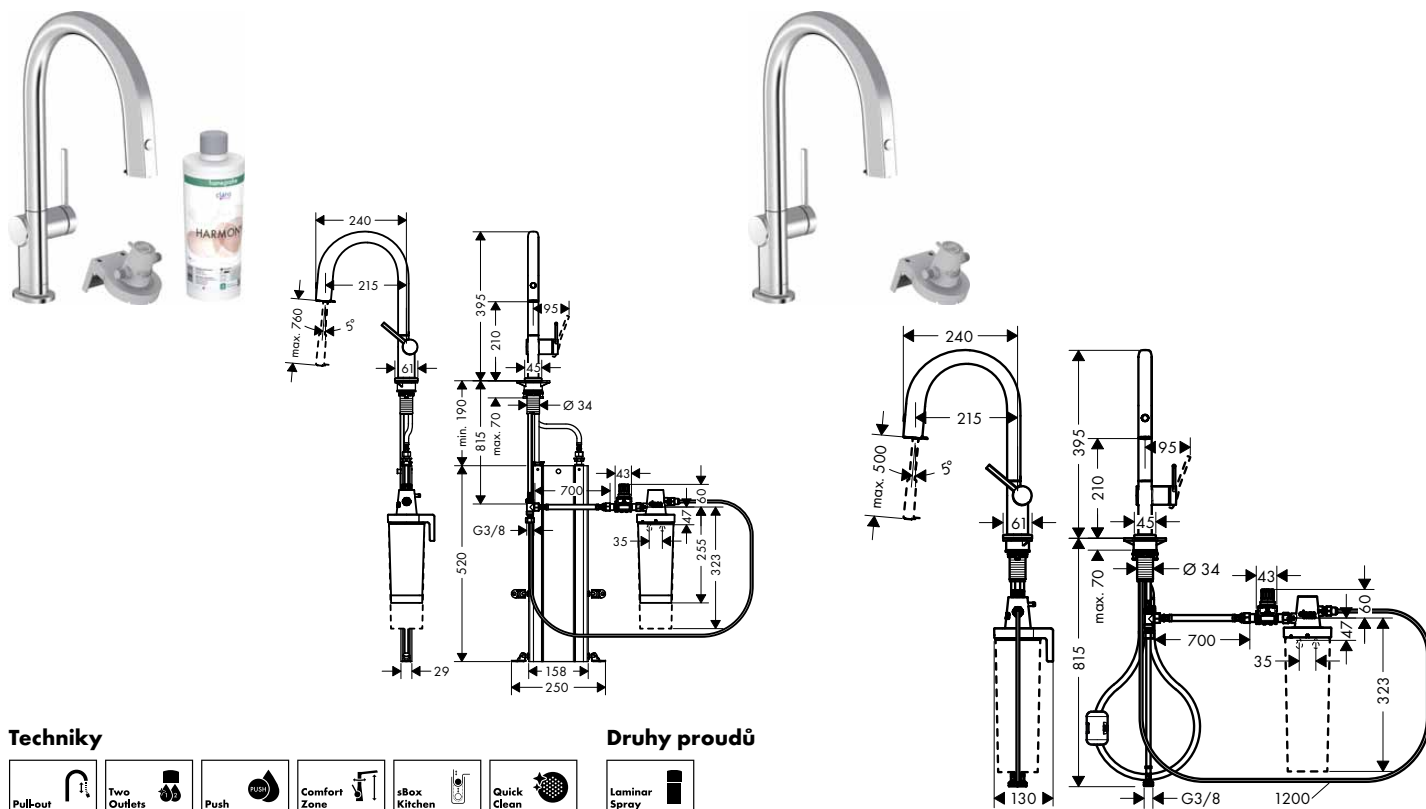

Aqittura M91 FilterSystem s vytažitelným výtokem

Techniky

Druhy proudů

Přehled dalších variant

ComfortZone	zasouvání hadice	délka prodloužení (cm)	sada	povrch. úprava	obj.č.	EUR
210	sBox	až do 76 cm	s filtrem Harmony	chrom	76800000	646,10
				matná černá	76800670	904,50
				vzhled nerez	76800800	839,90
210	závaží	až do 50 cm	s filtrem Harmony	chrom	76801000	589,90
				matná černá	76801670	825,90
				vzhled nerez	76801800	766,90
210	sBox	až do 76 cm	bez filtru	chrom	76826000	561,80
				matná černá	76826670	786,50
				vzhled nerez	76826800	730,30
210	závaží	až do 50 cm	bez filtru	chrom	76803000	505,60
				matná černá	76803670	707,90
				vzhled nerez	76803800	657,40

volitelné doplňky:

	obj.č.	EUR
Filtr Aktivní uhlí	76814000	83,20
Filtr Ionový výměník a aktivní uhlí	76815000	89,90
Filtr Ionový výměník Pro a aktivní uhlí	76827000	129,30
Mineralizace a filtr Harmony	76828000	129,40
Mineralizace a filtr Life	76829000	129,40
Mineralizace a filtr Sport	76830000	129,40
F23 průtokoměr	76818000	114,50