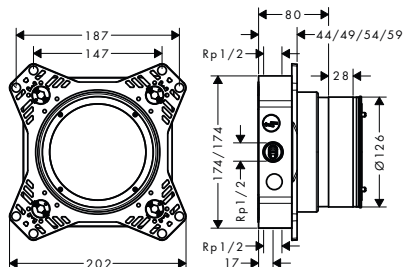

! k instalaci nutné:

Základní těleso iBox universal 2

obj.č.	EUR
01500180	132,60

iBox universal 2 Základní těleso

Vlastnosti

- vhodné pro všechny nové podomítkové vrchní sady pro sprchy, vany a termostaty
- materiál: dezinfekční mosaz, pěna EPP, tepelná a protihluková izolace
- spojovací závit Rp 1/2
- rozměr přívodů: DN15
- rotačně symetrická instalace
- s odhlučněním
- flexibilní montážní kroužek pro různé montážní situace
- montážní kroužek nastavitelný po 5 mm
- montážní kroužek vhodný pro přední i zadní montáž
- zkracování není nutné díky posuvné vložce
- podpůrná pomůcka pro vodováhu
- integrovaná vodováha pro správné vodorovné a svislé vyrovnání
- trvale připevněná těsnicí fólie
- elektrické napájení: elektroinstalační trubka M16
- minimální montážní hloubka: 80 mm
- maximální montážní hloubka: 108 mm