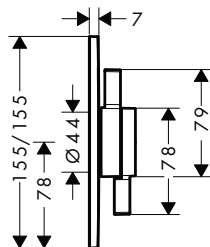

DuoTurn Q Baterie pod omítku pro 2 spotřebiče

Vlastnosti

- 2 funkce
- ovládání průtoku a přepínač pro 2 spotřebiče
- maximální průtokové množství při 3 barech: 31 l/min
- průtokové množství horního vývodu: 29,5 l/min
- průtokové množství spodní přípojka: 29,5 l/min
- keramická kartuše pro ovládání teploty, uzavírací a přepínací ventil

- plochá rozeta pro více místa ve sprše
- snadná instalace díky předmontovanému funkčnímu bloku
- rozeta může být seřizena v rozsahu +/- 3°
- materiál rukojeti: kov
- minimální provozní tlak: 1 bar
- maximální provozní tlak: 10 barů

- baterie je dodávána s tlačítky pro Rain malý, Rain velký, ruční sprchu, vodopád, vanu
- způsob montáže: základní těleso iBox universal 2 (obj.č. 01500180)

Udržitelnost

povrch. úprava	k dispozici od	obj.č.	EUR
chrom	3.Q/2023	75414000	260,90
kartáčovaný bronz	3.Q/2023	75414140	391,40
matná černá	3.Q/2023	75414670	364,90
matná bílá	3.Q/2023	75414700	364,90

! k instalaci nutné:

Základní těleso iBox universal 2

obj.č.	EUR
01500180	132,60

volitelné doplňky:

Bezpečnostní kombinace podle EN 1717

obj.č.	EUR
13077000	127,30