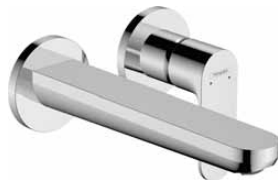

Rebris S páková umyvadlová baterie pod omítku, montáž na stěnu s výtokem 20 cm

Vlastnosti

- zahrnuje: páková umyvadlová baterie nástěnná pod omítku, s podomítkovou instalací, odtoková souprava
- vyložení: 200 mm
- varianta rukojeti: páková rukojeť
- typ proudu: normální proud

- maximální průtokové množství při 3 barech: 5 l/min
- keramická kartuše
- nastavitelné omezení teploty
- vhodné pro průtokové ohříváče vody
- materiál odtokové soupravy: kov

- způsob montáže: základní těleso
- rozměr přívodů: DN15
- rukojeť může být umístěna vpravo nebo vlevo, v závislosti na instalaci základního tělesa
- EU taxonomie: max. 6 l/min - Substantial Contribution (SC)

Udržitelnost

Techniky

povrch. úprava	obj.č.	EUR
chrom	72528000	177,60
matná černá	72528670	221,90

! k instalaci nutné:

Základní těleso pro pákovou umyvadlovou baterii pod omítku

obj.č.	EUR
13622180	257,00

Rebris S Pákové bidetové baterie

Vlastnosti všech variant

- zahrnuje: páková bidetová baterie, odtoková souprava
- vyložení: 120 mm
- výška výtoku: 89 mm
- perlátor s kulovým čepem
- typ proudu: normální proud

- maximální průtokové množství při 3 barech: 5 l/min
- keramická kartuše
- nastavitelné omezení teploty
- vhodné pro průtokový ohříváč
- odtoková souprava s vytahovací zátkou G 1 1/4

- způsob montáže: Přípojky G 3/8
- rozměr přívodů: DN15
- EU taxonomie: max. 6 l/min - Substantial Contribution (SC)