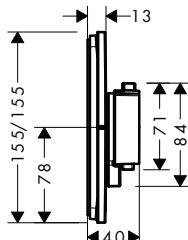

ShowerSelect Comfort E Termostat pod omítku pro 1 spotřebič a další výtok

Vlastnosti

- 1 funkce a 1 další vývod
- termostatická kartuše zabudovaná funkce uzavírání vody, ventil Select Start/Stop pro ovládání spotřebičů
- ovládání toku vody s funkcí stop
- pohodlné zapínání/vypínání spotřebiče
- materiál tlačítka: kov
- materiál rukojeti: kov

- maximální průtokové množství při 3 barech: 32,8 l/min
- minimální provozní tlak: 1 bar
- maximální provozní tlak: 10 barů
- plochá rozeta pro více místa ve sprše
- rozeta může být seřizena v rozsahu +/- 3°
- snadná instalace díky předmontovanému funkčnímu bloku
- bezpečnostní pojistka při 40 °C

- nastavitelné omezení teploty
- termostat nabízí možnost dezinfekce teplem
- termostat je dodáván s tlačítkem Zap/Vyp
- způsob montáže: základní těleso iBox universal 2 (obj.č. 01500180)

Udržitelnost

Techniky

Certifikáty/prohlášení

povrch. úprava	k dispozici od	obj.č.	EUR
chrom	3.Q/2023	15575000	761,70
kartáčovaný bronz	3.Q/2023	15575140	1.142,50
kartáčovaný černý chrom	3.Q/2023	15575340	1.142,50
matná černá	3.Q/2023	15575670	1.066,80
matná bílá	3.Q/2023	15575700	1.066,80

! k instalaci nutné:

Základní těleso iBox universal 2

obj.č.	EUR
01500180	132,60