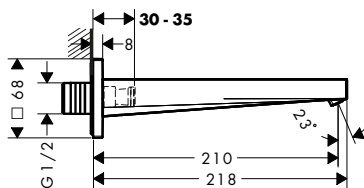

Tecturis E Vanový výtok

Vlastnosti

- způsob montáže: G 1/2
- vyložení: 210 mm
- nástěnná montáž

- maximální průtokové množství při 3 barech: 22 l/min
- rozměr přívodů: DN15

- typ proudu: WaterfallStream

Techniky

povrch. úprava	k dispozici od	obj.č.	EUR
chrom	3.Q/2023	73410000	137,40
kartáčovaný bronz	3.Q/2023	73410140	206,00
matná černá	3.Q/2023	73410670	192,20
matná bílá	3.Q/2023	73410700	192,20

volitelné doplňky:

Připojení G 3/4

obj.č.	EUR
92504000	52,80

Tecturis E Tříotvorová baterie na okraj vany s jednotkou sBox

Vlastnosti

- zahrnuje: 3-otvorová páková vanová baterie na okraj vany, ruční sprcha, sprchový držák, sprchová hadice, box na hadici
- vyložení: 206 mm
- typ proudu: WaterfallStream
- ruční sprcha s proudem: PowderRain

- maximální délka vytažení ruční sprchy: 1,45 m
- sBox pro tiché, plynulé a chráněné vedení hadice
- keramická kartuše
- přepínač s automatickým resetováním
- zpětný ventil
- s vestavěnou bezpečnostní kombinací EN 1717

- vhodné pro průtokový ohřivač
- rozměr přívodů: DN15
- způsob montáže: základní těleso
- vhodné pro montáž na okraj vany
- minimální provozní tlak: 1 bar
- maximální provozní tlak: 10 barů