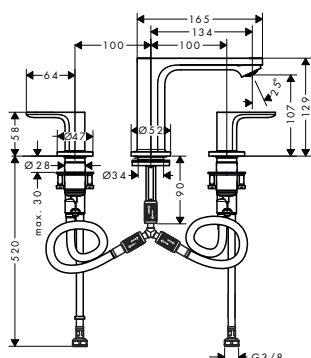

Udržitelnost

Techniky

povrch. úprava	obj.č.	EUR
chrom	72503000	88,60
matná černá	72503670	110,70

Rebris S tříotvorová umyvadlová baterie 110 s odtokovou soupravou s táhlem

Vlastnosti

- zahrnuje: 3-otvorová umyvadlová baterie, odtoková souprava
- ComfortZone 110
- vyložení: 134 mm
- výška výtoku: 107 mm
- varianta rukojeti: páčková rukojeť
- typ proudu: normální proud
- maximální průtokové množství při 3 barech: 5 l/min
- vhodné pro průtokové ohříváče vody
- odtoková souprava s vytahovací zátkou G 1 1/4
- materiál odtokové soupravy: syntetická
- způsob montáže: Připojky G 3/8
- rozměr přívodů: DN15
- EU taxonomie: max. 6 l/min - Substantial Contribution (SC)