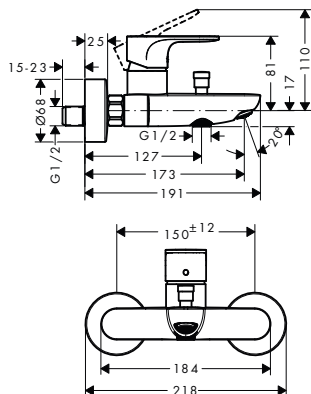

Rebris S páková vanová baterie na stěnu

Vlastnosti

- vyložení: 173 mm
- vzdálenost středu: 150 ± 12 mm
- typ proudu: normální proud
- maximální průtokové množství při 3 barech: 20,4 l/min
- průtokové množství pro vanový výtok při 3 barech: 20,4 l/min

- průtokové množství ruční sprchy při 3 barech: 15,5 l/min
- keramická kartuše
- nastavitelné omezení teploty
- přepínač s automatickým resetováním
- s vestavěnou bezpečnostní kombinací EN 1717
- s odhlučněním

- vhodné pro průtokový ohřívač
- rozměr přívodů: DN15
- způsob montáže: etážky
- nástěnná montáž
- minimální provozní tlak: 1 bar
- maximální provozní tlak: 10 barů

Techniky

povrch. úprava	obj.č.	EUR
chrom	72440000	129,80
matná černá	72440670	162,30

Rebris S Pákové vanové baterie pod omítku pro iBox universal

Vlastnosti všech variant

- keramická kartuše
- nastavitelné omezení teploty
- přepínač s automatickým resetováním

- s odhlučněním
- způsob montáže: základní těleso
- nástěnná montáž

- minimální provozní tlak: 1 bar
- maximální provozní tlak: 10 barů