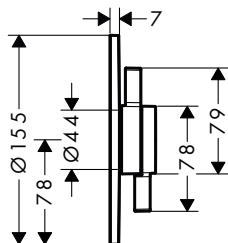

DuoTurn S Baterie pod omítku pro 1 spotřebič

Vlastnosti

- 1 funkce
- ovládání průtoku pro 1 spotřebič
- maximální průtokové množství při 3 barech: 26 l/min
- keramická kartuše pro ovládání teploty, 1/2" keramický uzavírací ventil

- plochá rozeta pro více místa ve sprše
- snadná instalace díky předmontovanému funkčnímu bloku
- rozeta může být seřizena v rozsahu +/- 3°
- materiál rukojeti: kov
- minimální provozní tlak: 1 bar

- maximální provozní tlak: 10 barů
- způsob montáže: základní těleso iBox universal 2 (obj.č. 01500180)

Udržitelnost

povrch. úprava	k dispozici od	obj.č.	EUR
chrom	3.Q/2023	75618000	237,60
kartáčovaný bronz	3.Q/2023	75618140	356,40
matná černá	3.Q/2023	75618670	332,00
matná bílá	3.Q/2023	75618700	332,00

! k instalaci nutné:

Základní těleso iBox universal 2

obj.č.	EUR
01500180	132,60