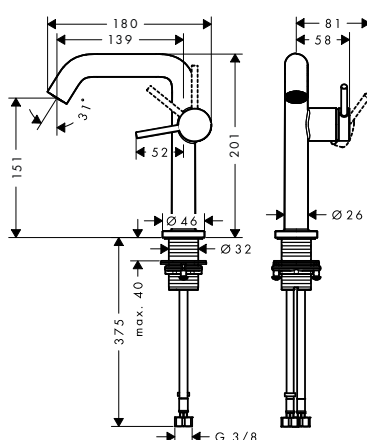

Tecturis S Pákové umyvadlové baterie Fine CoolStart

Vlastnosti všech variant

- varianta rukojeti: páková rukojeť
- typ proudu: normální proud
- maximální průtokové množství při 3 barech: 4 l/min

- keramická kartuše
- vhodné pro průtokové ohřívače vody
- způsob montáže: Přípojky G 3/8
- rozměr přívodů: DN15

- studená voda ve středové poloze
- EU taxonomie: max. 6 l/min - Substantial Contribution (SC)

110

150

240

Udržitelnost

Techniky

Přehled dalších variant

	Comfort-Zone	výtok (mm)	výška baterie (mm)	odtoková souprava	materiál odtokové soupravy	CoolStart	pro umyvadlové mísy	maximální průtokové množství při tlaku 3 bary (l/min)	povrch. úprava	k dispozici od	obj.č.	EUR
	110	130	112	push-open	kov	■	-	4	chrom	2.Q/2023	73320000	198,70
									kartáčovaný bronz	2.Q/2023	73320140	297,90
									matná černá	2.Q/2023	73320670	278,10
									matná bílá	2.Q/2023	73320700	278,10
	110	130	112	táhlo	kov	■	-	4	chrom	2.Q/2023	73323000	198,70
									kartáčovaný bronz	2.Q/2023	73323140	297,90
									matná černá	2.Q/2023	73323670	278,10
									matná bílá	2.Q/2023	73323700	278,10
	110	130	112	bez	-	■	-	4	chrom	2.Q/2023	73321000	190,70
									kartáčovaný bronz	2.Q/2023	73321140	286,10
									matná černá	2.Q/2023	73321670	267,00
									matná bílá	2.Q/2023	73321700	267,00

Míry na rozměrových náčrtech jsou v mm.

Technická specifikace výrobků a měrné jednotky mohou být změněny.