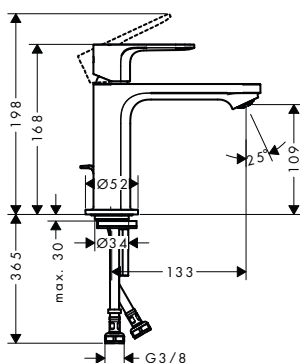

Rebris E Pákové umyvadlové baterie

Vlastnosti všech variant

- varianta rukojeti: páková rukojeť
- typ proudu: normální proud
- keramická kartuše

- nastavitelné omezení teploty
- vhodné pro průtokové ohřívače vody
- způsob montáže: Přípojky G 3/8

- rozměr přívodů: DN15
- EU taxonomie: max. 6 l/min - Substantial Contribution (SC)

Udržitelost

Techniky

Přehled dalších variant

Comfort-Zone	výtok (mm)	výška baterie (mm)	odtoková souprava	materiál odtokové soupravy	CoolStart	pro umyvadlové mísy	maximální průtokové množství při tlaku 3 bary (l/min)	povrch. úprava	obj.č.	EUR
80	121	84	táhlo	syntetická	■	-	5	chrom	72553000	105,20
								matná černá	72553670	131,40
80	121	84	táhlo	syntetická	■	-	4	chrom	72587000	105,20
								matná černá	72587670	131,40
80	121	84	táhlo	kov	■	-	5	chrom	72585000	117,00
								matná černá	72585670	146,20
80	121	84	bez	-	■	-	5	chrom	72554000	99,50
								matná černá	72554670	124,30
80	121	84	táhlo	syntetická	-	-	5	chrom	72550000	105,20
110	133	109	táhlo	syntetická	■	-	5	chrom	72559000	123,60
								matná černá	72559670	154,50
110	133	109	táhlo	syntetická	■	-	4	chrom	72589000	123,60
								matná černá	72589670	154,50
110	133	109	táhlo	kov	■	-	5	chrom	72551000	138,50
								matná černá	72551670	173,20
110	133	109	bez	-	■	-	5	chrom	72560000	118,10
								matná černá	72560670	147,60

Míry na rozměrových náčrtech jsou v mm.

Technická specifikace výrobků a měrné jednotky mohou být změněny.