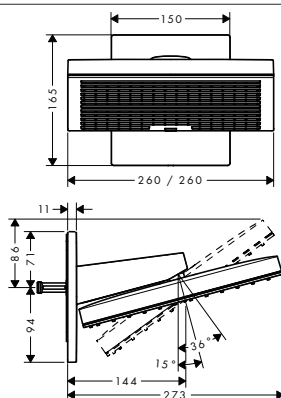

Pulsify E Horní sprchy 2jet s nástěnným připojením

Vlastnosti všech variant

- zahrnuje: horní sprcha, nástěnný konektor
- velikost sprchového modulu: 260 x 260 mm
- typ proudu: PowderRain, Intense PowderRain
- Rychlý odtok vyprázdní horní sprchu pod úhlem 10°

- kulový kloub: nastavitelný úhel horní sprchy
- materiál disku vodních proudů: plast
- povrch disku vodních paprsků: grafitová
- minimální průtokový tlak: 1,3 bar
- horní sprcha demontovatelná pro čištění

- montáž: nástěnná montáž - na těleso iBox
- způsob montáže: základní těleso
- vhodné pro průtokový ohřivač
- není součástí dodávky: základní těleso

Udržitelnost

Techniky

Druhy proudů

Přehled dalších variant

velikost sprchové hlavice	počet druhů proudů	druhy proudů	maximální průtokové množství při tlaku 3 bary (l/min)	minimální tlak průtoku (bar)	povrch. úprava	k dispozici od	obj.č.	EUR
260	2	PowderRain, Intense PowderRain	8	1,3	chrom	2.Q/2023	24351000	547,80
					matná černá	2.Q/2023	24351670	712,20
					matná bílá	2.Q/2023	24351700	712,20
260	2	PowderRain, Intense PowderRain	10,8	1,3	chrom	2.Q/2023	24350000	547,80
					matná černá	2.Q/2023	24350670	712,20
					matná bílá	2.Q/2023	24350700	712,20

! k instalaci nutné tyto varianty:

	Základní těleso iBox universal	obj.č.	01800180	EUR	150,90
	Základní těleso iBox universal 2	obj.č.	01500180	EUR	132,60
	Adaptér pro iBox universal 2	obj.č.	13588000	EUR	31,90

iBox universal základní těleso

Vlastnosti

- vhodné pro všechny sprchové, vanové a termostatické vrchní sady pod omítku
- spojovací závit Rp 3/4

- rozměr přívodů: DN20
- rotačně symetrická instalace
- s odhlučněním

- minimální montážní hloubka: 80 mm
- maximální montážní hloubka: 108 mm