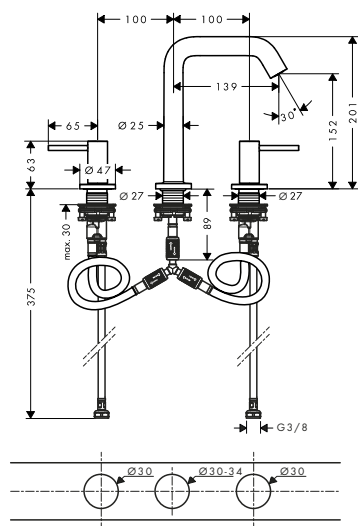

Udržitelnost

Techniky

povrch. úprava	k dispozici od	obj.č.	EUR
chrom	2.Q/2023	73330000	263,40
kartáčovaný bronz	2.Q/2023	73330140	395,00
matná černá	2.Q/2023	73330670	368,70
matná bílá	2.Q/2023	73330700	368,70