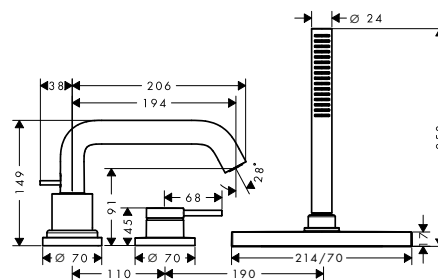

Techniky

Druhy proudů

povrch. úprava	k dispozici od	obj.č.	EUR
chrom	4.Q/2023	73447000	626,50
kartáčovaný bronz	4.Q/2023	73447140	939,70
matná černá	4.Q/2023	73447670	877,00
matná bílá	4.Q/2023	73447700	877,00

! k instalaci nutné:

Základní těleso pro tříotvorovou pákovou baterii na okraj vany

obj.č.	EUR
13481180	482,40