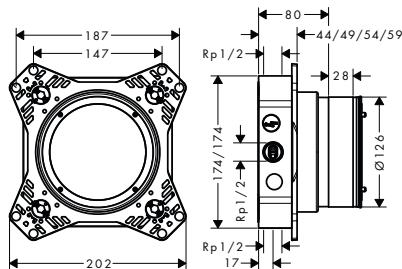

iBox universal 2

iBox universal 2 Základní těleso

Vlastnosti

- vhodné pro všechny nové podomítkové vrchní sady pro sprchy, vany a termostaty
- materiál: dezinfekční mosaz, pěna EPP, tepelná a protihluková izolace
- spojovací závit Rp 1/2
- rozměr přívodů: DN15
- rotačně symetrická instalace
- s odhlučněním
- flexibilní montážní kroužek pro různé montážní situace
- montážní kroužek nastavitelný po 5 mm
- montážní kroužek vhodný pro přední i zadní montáž
- zkracování není nutné díky posuvné vložce
- podpůrná pomůcka pro vodováhu
- integrovaná vodováha pro správné vodorovné a svislé vyrovnání
- trvale připevněná těsnicí fólie
- elektrické napájení: elektroinstalační trubka M16
- minimální montážní hloubka: 80 mm
- maximální montážní hloubka: 108 mm