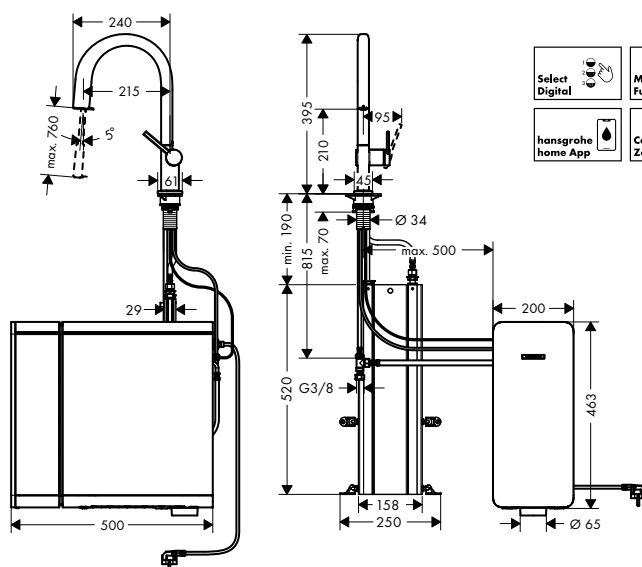

Aqittura M91 SodaSystem 210, vytažitelný výtok, 1jet, sBox

Vlastnosti

- zahrnuje: páková kuchyňská baterie, box na hadici, hlavice filtru, mineralizační kartuše Harmony s filtrem, SodaBase
- není součástí dodávky: láhev s CO₂
- ComfortZone 210
- rozsah otáčení nastavitelný do 3 rozmezí 60°, 110° nebo 150°
- laminární proud
- maximální průtokové množství při 3 barech: 6,2 l/min
- keramická kartuše

- způsob montáže: Přípojky G 3/8
- vestavěný zpětný ventil
- vhodné pro průtokový ohřivač
- sBox pro hladké, tiché vedení hadice pod dřezem
- délka vytažení až do 76 cm
- požadovaný otvor pro baterii 35 mm
- oddělené vedení filtrované a nefiltrované vody
- chlazená, filtrovaná pitná voda, neperlivá, jemně perlivá nebo perlivá, tlačítkem volby na výtoku
- řízení a sledování údajů o spotřebě přes aplikaci hansgrohe home

- kapacita filtru: 300 l
- chladičí kapacita: 7 l/h chlazené vody
- tlakové hlášení při nízké kapacitě filtru nebo CO₂ (aplikace hansgrohe home)
- příkon energie: 180 W (fáze chlazení), 3 W (standby)
- elektrické napájení: 230V ±10 %
- maximální množství k odebrání (chlazené/sycené vody): 2 l/min

Techniky

- Select Digital
- Memory Function
- Pull-out
- Two Outlets
- hansgrohe home App
- Comfort Zone
- sBox Kitchen
- Quick Clean

Druhy proudů

- Laminar Spray

Certifikáty/prohlášení

- Montáž zdarma

povrch. úprava	obj.č.	EUR
chrom	76836000	2.455,00
matná černá	76836670	2.831,30
vzhled nerezů	76836800	2.707,70

volitelné doplňky:		obj.č.	EUR
	Filtr Aktivní uhlí	76814000	83,20
	Filtr Ionový výměník a aktivní uhlí	76815000	89,90
	Filtr Ionový výměník Pro a aktivní uhlí	76827000	129,30
	Mineralizace a filtr Harmony	76828000	129,40
	Mineralizace a filtr Life	76829000	129,40
	Mineralizace a filtr Sport	76830000	129,40
	F22 Čisticí prostředek	76817000	28,20
	F25 Prodloužení	76816000	67,50
	F24 sada rozšíření pro 2kg CO₂ láhev	76819000	212,40