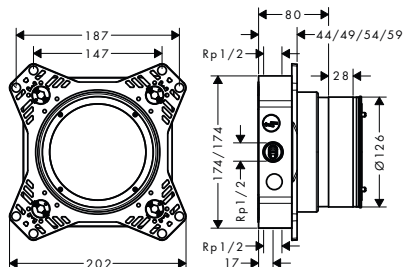

iBox universal 2 Základní těleso

Vlastnosti

- vhodné pro všechny nové podomítkové vrchní sady pro sprchy, vany a termostaty
- materiál: dezinfekční mosaz, pěna EPP, tepelná a protihluková izolace
- spojovací závit Rp 1/2
- rozměr přívodů: DN15
- rotačně symetrická instalace
- s odhlučněním
- flexibilní montážní kroužek pro různé montážní situace
- montážní kroužek nastavitelný po 5 mm
- montážní kroužek vhodný pro přední i zadní montáž
- zkracování není nutné díky posuvné vložce
- podpůrná pomůcka pro vodováhu
- integrovaná vodováha pro správné vodorovné a svislé vyrovnání
- trvale připevněná těsnicí fólie
- elektrické napájení: elektroinstalační trubka M16
- minimální montážní hloubka: 80 mm
- maximální montážní hloubka: 108 mm

Techniky

Instalace

k dispozici od	obj.č.	EUR
3.Q/2023	01500180	132,60

volitelné doplňky:

		obj.č.	EUR
	Adaptér pro iBox universal 2	13588000	31,90
	Prodloužení iBox universal 2, 25 mm	13632000	37,20