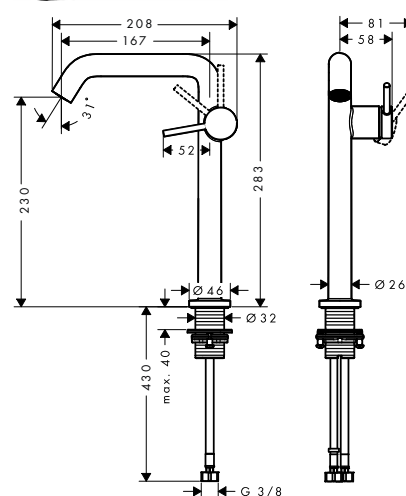

Tecturis S Pákové umyvadlové baterie Fine CoolStart

Vlastnosti všech variant

- varianta rukojeti: páková rukojeť
- typ proudu: normální proud
- maximální průtokové množství při 3 barech: 4 l/min

- keramická kartuše
- vhodné pro průtokové ohřívače vody
- způsob montáže: Přípojky G 3/8
- rozměr přívodů: DN15

- studená voda ve středové poloze
- EU taxonomie: max. 6 l/min - Substantial Contribution (SC)

110

150

240

Udržitelnost

Techniky

Přehled dalších variant

	Comfort-Zone	výtok (mm)	výška baterie (mm)	odtoková souprava	materiál odtokové soupravy	CoolStart	pro umyvadlové mísy	maximální průtokové množství při tlaku 3 bary (l/min)	povrch. úprava	k dispozici od	obj.č.	EUR
	110	130	112	push-open	kov	■	-	4	chrom	2.Q/2023	73320000	198,70
									kartáčovaný bronz	2.Q/2023	73320140	297,90
									matná černá	2.Q/2023	73320670	278,10
									matná bílá	2.Q/2023	73320700	278,10
	110	130	112	táhlo	kov	■	-	4	chrom	2.Q/2023	73323000	198,70
									kartáčovaný bronz	2.Q/2023	73323140	297,90
									matná černá	2.Q/2023	73323670	278,10
									matná bílá	2.Q/2023	73323700	278,10
	110	130	112	bez	-	■	-	4	chrom	2.Q/2023	73321000	190,70
									kartáčovaný bronz	2.Q/2023	73321140	286,10
									matná černá	2.Q/2023	73321670	267,00
									matná bílá	2.Q/2023	73321700	267,00

Míry na rozměrových náčrtech jsou v mm.

Technická specifikace výrobků a měrné jednotky mohou být změněny.