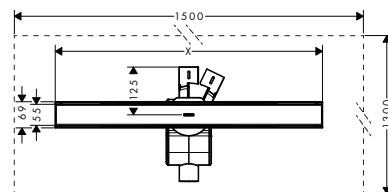

RainDrain Allround Úplné sady sprchových žlabů

Vlastnosti všech variant

- zahrnuje: vrchní sada sprchového žlabu, montážní sada, předmontovaná těsnicí membrána, nástroj na demontáž roštu, Sifony
- těsnicí membrána s rozměry 1300 x 1500 mm pro kompletní utěsnění celého mokrého prostoru
- průměr připojení: DN40, DN50
- směr výtoku: vodorovné
- snadno čistitelný povrch

- výškově nastavitelná instalační sada
- kapacita odtoku plochá montáž: až 50 l/min
- kapacita odtoku standardní montáž: až 48 l/min
- oblast použití: novostavba, renovace
- otočné a nastavitelné tělo sifonu
- snadno čistitelný sifon
- nástroj na demontáž roštu umožňuje snadné vyjmutí vrchní sady

- s vyjímatelným sítkem na vlasy
- typ protizápachového těsnění: tekutina
- typ montáže: volně v podlaze
- výběr ze dvou různých sifonů
- materiál roštu: Nerezová ocel 304 (1.4301)
- vhodné pro primární odtok

700 - 1200

Techniky

Instalace

Přehled dalších variant

délka (mm)	povrch. úprava	k dispozici od	obj.č.	EUR
700	● kartáčovaná nerezová ocel	1.Q/2023	56186800	346,50
800	● kartáčovaná nerezová ocel	1.Q/2023	56187800	365,40
900	● kartáčovaná nerezová ocel	1.Q/2023	56188800	384,30
1000	● kartáčovaná nerezová ocel	1.Q/2023	56189800	403,20
1200	● kartáčovaná nerezová ocel	1.Q/2023	56190800	441,00