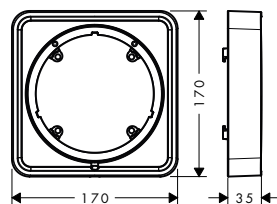

Prodlužovací rozeta 22 mm

Vlastnosti

- pro montáž mezi dlaždice a vrchní sadu
- pro větší překrytí obkladů
- rozměr: 170 x 170 mm

- délka prodloužení: 22 mm

povrch. úprava	k dispozici od	obj.č.	EUR
chrom	3.Q/2023	13618000	106,10
kartáčovaný bronz	3.Q/2023	13618140	159,10
kartáčovaný černý chrom	3.Q/2023	13618340	159,10
matná černá	3.Q/2023	13618670	148,50
matná bílá	3.Q/2023	13618700	148,50

! k instalaci nutné:

Adaptér k prodlužovacímu prvku

k dispozici od	obj.č.	EUR
3.Q/2023	13628000	37,20