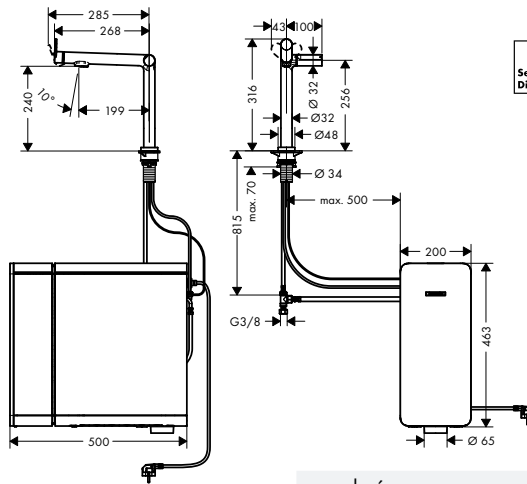

Aqittura M91 SodaSystem 240, 1jet

Vlastnosti

- zahrnuje: páková kuchyňská baterie, hlavice filtru, mineralizační kartuše Harmony s filtrem, SodaBase
- není součástí dodávky: láhev s CO₂
- ComfortZone 240
- výtok tvaru L
- rozsah otáčení nastavitelný do 2 rozmezí 60° nebo 110°
- laminární proud
- připojení pro spotřebič DN20
- maximální průtokové množství při 3 barech: 6,5 l/min
- keramická kartuše
- způsob montáže: Přípojky G 3/8
- vestavěný zpětný ventil
- vhodné pro průtokový ohřivač
- požadovaný otvor pro baterii 35 mm
- oddělené vedení filtrované a nefiltrované vody
- chlazená, filtrovaná pitná voda, neperlivá, jemně perlivá nebo perlivá, tlačítkem volby na výstupu
- řízení a sledování údajů o spotřebě přes aplikaci hansgrohe home
- kapacita filtru: 300 l
- chladič kapacita: 7 l/h chlazené vody
- tlakové hlášení při nízké kapacitě filtru nebo CO₂ (aplikace hansgrohe home)
- příkon energie: 180 W (fáze chlazení), 3 W (standby)
- elektrické napájení: 230V ±10 %
- maximální množství k odebrání (chlazené/sycené vody): 2 l/min

Techniky

Druhy proudů

Certifikáty/prohlášení

povrch. úprava	obj.č.	EUR
chrom	76837000	2.365,10
matná černá	76837670	2.724,60
vzhled nerez	76837800	2.606,60

volitelné doplňky:		obj.č.	EUR
	Filtr Aktivní uhlí	76814000	83,20
	Filtr Iontový výměník a aktivní uhlí	76815000	89,90
	Filtr Iontový výměník Pro a aktivní uhlí	76827000	129,30
	Mineralizace a filtr Harmony	76828000	129,40
	Mineralizace a filtr Life	76829000	129,40
	Mineralizace a filtr Sport	76830000	129,40
	F22 Čisticí prostředek	76817000	28,20
	F25 Prodloužení	76816000	67,50
	F24 sada rozšíření pro 2kg CO₂ láhev	76819000	212,40

Aqittura M91 FilterSystem s vytažitelným výtokem

Vlastnosti všech variant

- ComfortZone 210
- rozsah otáčení nastavitelný do 3 rozmezí 60°, 110° nebo 150°
- laminární proud
- maximální průtokové množství při 3 barech: 6,5 l/min
- keramická kartuše
- způsob montáže: Přípojky G 3/8
- vestavěný zpětný ventil
- vhodné pro průtokový ohřivač
- požadovaný otvor pro baterii 35 mm
- oddělené vedení filtrované a nefiltrované vody
- filtrovaná neperlivá pitná voda stiskem tlačítka na výstupu
- napojení filtru: G 3/8 vstup a výstup
- maximální odebírané množství (filtrovaná voda): 1,8 l/min

Míry na rozměrových náčrtech jsou v mm.

Technická specifikace výrobků a měrné jednotky mohou být změněny.