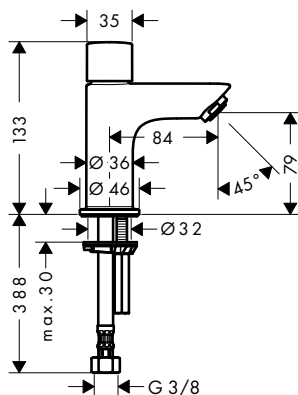

Logis stojánkový ventil 80 pro studenou nebo předem nastavenou vodu bez odtokové soupravy

Vlastnosti

- ComfortZone 80
- vyložení: 84 mm
- výška výtoku: 79 mm
- varianta rukojeti: páková rukojeť
- typ proudu: normální proud

- maximální průtokové množství při 3 barech: 5 l/min
- keramické ventily 90°
- k připojení jen na studenou vodu
- způsob montáže: Přívodní hadice G 3/8

- rozměr přívodů: DN15
- EU taxonomie: max. 6 l/min - Substantial Contribution (SC)