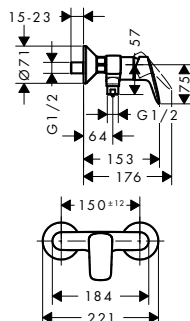

Logis páková sprchová baterie na stěnu

Vlastnosti

- 1 funkce
- vzdálenost středu: 150 ± 12 mm
- maximální průtokové množství při 3 barech: 28 l/min
- průtokové množství ruční sprchy při 3 barech: 17 l/min
- keramická kartuše
- nastavitelné omezení teploty
- zpětný ventil
- s tlumičem hluku
- připojení hadice DN15
- rozměr přívodů: DN15
- způsob montáže: etážky