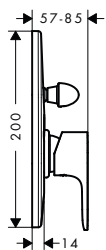

Rebris E páková vanová baterie sada pod omítku

povrch. úprava	obj.č.	EUR
chrom	72458000	184,30
matná černá	72458670	196,50

obsah balení:

Základní těleso pro pákovou vanovou baterii pod omítku

obsaženo v	Obj.č.
72458XXX	31741180

Rebris E vanový výtok

Vlastnosti

- způsob montáže: G 1/2
- s rozetou
- vyložení: 200 mm

- nástěnná montáž
- maximální průtokové množství při 3 barech: 22 l/min

- typ proudu: normální proud