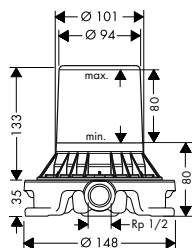

Základní těleso pro baterie volně stojící na podlaze

Vlastnosti

- k instalaci na hrubou podlahu
- vhodné pro vanové baterie, vanové výtoky a umyvadlové baterie volně stojící na podlaze
- rozměr přívodů: DN15
- minimální montážní hloubka: 53 mm
- maximální montážní hloubka: 133 mm