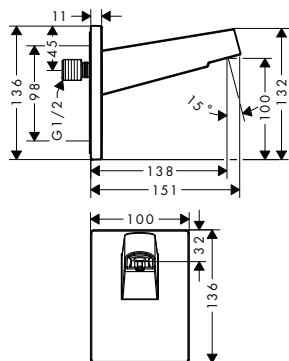

Pulsify Nástěnné připojení pro horní sprchy

Vlastnosti všech variant

- instalace na stěnu
- způsob montáže: G 1/2

pro horní sprchu 260