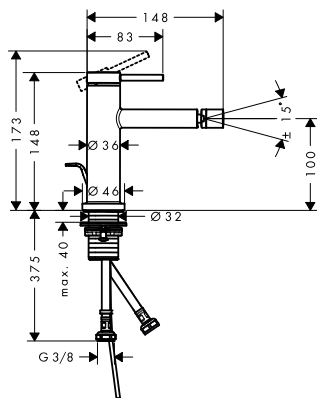

Tecturis S páková bidetová baterie s odtokovou soupravou s táhlem

Vlastnosti

- zahrnuje: páková bidetová baterie, odtoková souprava
- vyložení: 148 mm
- výška výtoku: 100 mm
- typ proudu: laminární proud

- maximální průtokové množství při 3 barech: 5 l/min
- keramická kartuše
- nastavitelné omezení teploty
- vhodné pro průtokový ohřívač
- odtoková souprava s vytahovací zátkou G 1 1/4

- materiál odtokové soupravy: kov
- způsob montáže: Přípojky G 3/8
- rozměr přívodů: DN15
- EU taxonomie: max. 6 l/min - Substantial Contribution (SC)

povrch. úprava	k dispozici od	obj.č.	EUR
chrom	2.Q/2023	73201000	191,80
kartáčovaný bronz	2.Q/2023	73201140	287,70
matná černá	2.Q/2023	73201670	268,60
matná bílá	2.Q/2023	73201700	268,60

Tecturis S páková vanová baterie volně stojící na podlaze

Vlastnosti

- zahrnuje: páková vanová baterie volně stojící na podlaze, tyčová ruční sprcha, sprchová hadice, sprchový držák
- vyložení: 194 mm
- typ proudu: normální proud

- ruční sprcha s proudem: Rain, Mono
- keramická kartuše
- přepínač tlaku Select s automatickým resetováním
- zpětný ventil
- rozměr přívodů: DN15

- způsob montáže: základní těleso
- stojánková montáž
- minimální provozní tlak: 1 bar
- maximální provozní tlak: 10 barů