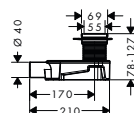

RainDrain Allround Úplné sady sprchových žlabů

Vlastnosti všech variant

- zahrnuje: vrchní sada sprchového žlabu, montážní sada, předmontovaná těsnicí membrána, nástroj na demontáž roštu, Sifony
- těsnicí membrána s rozměry 1300 x 1500 mm pro kompletní utěsnění celého mokrého prostoru
- průměr připojení: DN40, DN50
- směr výtoku: vodorovné
- snadno čistitelný povrch

- výškově nastavitelná instalační sada
- kapacita odtoku plochá montáž: až 50 l/min
- kapacita odtoku standardní montáž: až 48 l/min
- oblast použití: novostavba, renovace
- otočné a nastavitelné tělo sifonu
- snadno čistitelný sifon
- nástroj na demontáž roštu umožňuje snadné vyjmutí vrchní sady

- s vyjímatelným sítkem na vlasy
- typ protizápachového těsnění: tekutina
- typ montáže: volně v podlaze
- výběr ze dvou různých sifonů
- materiál roštu: Nerezová ocel 304 (1.4301)
- vhodné pro primární odtok

700 - 1200

Techniky

Instalace

Přehled dalších variant

délka (mm)	povrch. úprava	k dispozici od	obj.č.	EUR
700	● kartáčovaná nerezová ocel	1.Q/2023	56186800	346,50
800	● kartáčovaná nerezová ocel	1.Q/2023	56187800	365,40
900	● kartáčovaná nerezová ocel	1.Q/2023	56188800	384,30
1000	● kartáčovaná nerezová ocel	1.Q/2023	56189800	403,20
1200	● kartáčovaná nerezová ocel	1.Q/2023	56190800	441,00