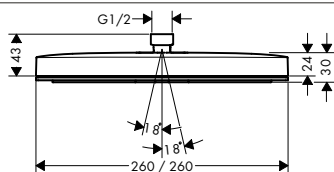

Pulsify E Horní sprchy 1jet

Vlastnosti všech variant

- velikost sprchového modulu: 260 x 260 mm
- typ proudu: PowderRain
- Rychlý odtok vyprázdní horní sprchu pod úhlem 10°

- materiál disku vodních proudů: plast
- povrch disku vodních paprsků: grafitová
- montáž: strop nebo stěna
- spojovací závit G 1/2

- vhodné pro průtokový ohřivač

Udržitelnost

Techniky

Druhy proudů

Přehled dalších variant

velikost sprchové hlavice	počet druhů proudů	druhy proudů	maximální průtokové množství při tlaku 3 bary (l/min)	minimální tlak průtoku (bar)	povrch. úprava	k dispozici od	obj.č.	EUR
260	1	PowderRain	8,4	0,8	chrom	2.Q/2023	24331000	291,40
					kartáčovaný bronz	2.Q/2023	24331140	437,10
					matná černá	2.Q/2023	24331670	378,90
					matná bílá	2.Q/2023	24331700	378,90
260	1	PowderRain	5,5	0,9	chrom	2.Q/2023	24333000	291,40
					kartáčovaný bronz	2.Q/2023	24333140	437,10
					matná černá	2.Q/2023	24333670	378,90
					matná bílá	2.Q/2023	24333700	378,90
260	1	PowderRain	11,7	0,9	chrom	2.Q/2023	24330000	291,40
					kartáčovaný bronz	2.Q/2023	24330140	437,10
					matná černá	2.Q/2023	24330670	378,90
					matná bílá	2.Q/2023	24330700	378,90

! k instalaci nutné tyto varianty:

	povrch. úprava	obj.č.	EUR
Sprchové rameno E 39 cm	chrom	24337000	143,20
	kartáčovaný bronz	24337140	214,80
	matná černá	24337670	200,50
	matná bílá	24337700	200,50
Přívod od stropu E 10 cm	chrom	24338000	113,50
	kartáčovaný bronz	24338140	170,30
	matná černá	24338670	158,90
	matná bílá	24338700	158,90
Přívod od stropu E 30 cm	chrom	24339000	137,90
	kartáčovaný bronz	24339140	206,80
	matná černá	24339670	193,10
	matná bílá	24339700	193,10