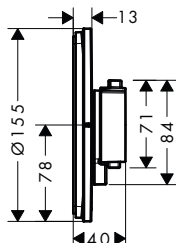

ShowerSelect Comfort S Termostat pod omítku pro 1 spotřebič

Vlastnosti

- 1 funkce
- termostatická kartuše, ventil Select Start/Stop pro ovládání spotřebičů
- ovládání toku vody s funkcí stop
- pohodlné zapínání/vypínání spotřebiče
- materiál tlačítka: kov
- materiál rukojeti: kov
- minimální provozní tlak: 1 bar
- maximální provozní tlak: 10 barů
- plochá rozeta pro více místa ve sprše
- rozeta může být seřízena v rozsahu +/- 3°
- snadná instalace díky předmontovanému funkčnímu bloku
- bezpečnostní pojistka při 40 °C
- nastavitelné omezení teploty
- termostat nabízí možnost dezinfekce teplem
- termostat je dodáván s tlačítkem Zap/Vyp
- způsob montáže: základní těleso iBox universal 2 (obj.č. 01500180)

Udržitelnost

Techniky

Certifikáty/prohlášení

povrch. úprava	k dispozici od	obj.č.	EUR
chrom	3.Q/2023	15553000	761,70
kartáčovaný bronz	3.Q/2023	15553140	1.142,50
kartáčovaný černý chrom	3.Q/2023	15553340	1.142,50
matná černá	3.Q/2023	15553670	1.066,80
matná bílá	3.Q/2023	15553700	1.066,80

! k instalaci nutné:

Základní těleso iBox universal 2

obj.č.	EUR
01500180	132,60