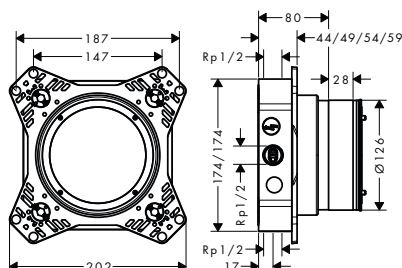

Základní těleso iBox universal 2

obj.č.	EUR
01500180	132,60

volitelné doplňky:

Bezpečnostní kombinace podle EN 1717

obj.č.	EUR
13077000	127,30

iBox universal 2 Základní těleso

Vlastnosti

- vhodné pro všechny nové podomítkové vrchní sady pro sprchy, vany a termostaty
- materiál: dezinfekční mosaz, pěna EPP, tepelná a protihluková izolace
- spojovací závit Rp 1/2
- rozměr přívodů: DN15
- rotačně symetrická instalace
- s odhlučněním
- flexibilní montážní kroužek pro různé montážní situace
- montážní kroužek nastavitelný po 5 mm
- montážní kroužek vhodný pro přední i zadní montáž
- zkracování není nutné díky posuvné vložce
- podpůrná pomůcka pro vodováhu
- integrovaná vodováha pro správné vodorovné a svislé vyrovnání
- trvale připevněná těsnicí fólie
- elektrické napájení: elektroinstalační trubka M16
- minimální montážní hloubka: 80 mm
- maximální montážní hloubka: 108 mm