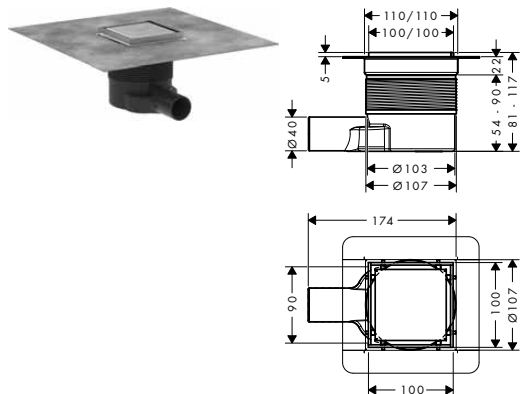

100/100

150/150

Techniky

Instalace

Přehled dalších variant

rozměry produktu (mm)	povrch. úprava	k dispozici od	obj.č.	EUR
100/100	kartáčovaná nerezová ocel	1.Q/2023	56250800	304,50
	matná černá	1.Q/2023	56250670	426,30
150/150	kartáčovaná nerezová ocel	1.Q/2023	56251800	315,00
	matná černá	1.Q/2023	56251670	441,00