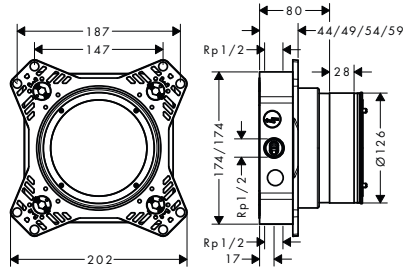

! k instalaci nutné:

Základní těleso iBox universal 2

obj.č. EUR
01500180 132,60

iBox universal 2 Základní těleso

Vlastnosti

- vhodné pro všechny nové podomítkové vrchní sady pro sprchy, vany a termostaty
- materiál: dezinfekční mosaz, pěna EPP, tepelná a protihluková izolace
- spojovací závit Rp 1/2
- rozměr přívodů: DN15
- rotačně symetrická instalace
- s odhlučněním
- flexibilní montážní kroužek pro různé montážní situace
- montážní kroužek nastavitelný po 5 mm
- montážní kroužek vhodný pro přední i zadní montáž
- zkracování není nutné díky posuvné vložce
- podpůrná pomůcka pro vodováhu
- integrovaná vodováha pro správné vodorovné a svislé vyrovnání
- trvale připevněná těsnicí fólie
- elektrické napájení: elektroinstalační trubka M16
- minimální montážní hloubka: 80 mm
- maximální montážní hloubka: 108 mm