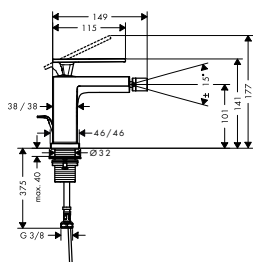

povrch. úprava	k dispozici od	obj.č.	EUR
chrom	3.Q/2023	73200000	207,20
kartáčovaný bronz	3.Q/2023	73200140	310,70
matná černá	3.Q/2023	73200670	290,00
matná bílá	3.Q/2023	73200700	290,00

Míry na rozměrových náčrtech jsou v mm.

Technická specifikace výrobků a měrné jednotky mohou být změněny.