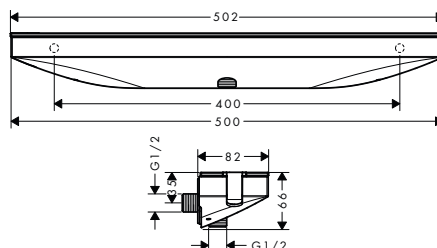

sprchový držák, levý

Přehled dalších variant

	sprchový držák	povrch. úprava	k dispozici od	obj.č.	EUR
vpravo		kartáčovaný bronz	2.Q/2023	26858140	625,70
		kartáčovaný černý chrom	2.Q/2023	26858340	625,70
		matná černá	2.Q/2023	26858670	542,00
		leštěný vzhled zlata	2.Q/2023	26858990	625,70
vlevo		kartáčovaný bronz	2.Q/2023	26843140	625,70
		kartáčovaný černý chrom	2.Q/2023	26843340	625,70
		matná černá	2.Q/2023	26843670	542,00
		leštěný vzhled zlata	2.Q/2023	26843990	625,70

Rainfinity Polička 500

Vlastnosti

- nástěnná montáž
- materiál rámu: mosaz
- materiál poličky: bezpečnostní sklo

- povrch poličky: grafitová
- délka: 500 mm
- s upevňovacím materiálem

- skryté upevnění
- rozteč otvorů: 400 mm
- průměr vrtaného otvoru: 6 mm