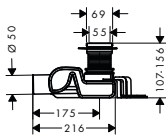

RainDrain Allround Úplné sady sprchových žlabů

Vlastnosti všech variant

- zahrnuje: vrchní sada sprchového žlabu, montážní sada, předmontovaná těsnicí membrána, nástroj na demontáž roštu, Sifony
- těsnicí membrána s rozměry 1300 x 1500 mm pro kompletní utěsnění celého mokrého prostoru
- průměr připojení: DN40, DN50
- směr výtoku: vodorovné
- snadno čistitelný povrch

- výškově nastavitelná instalační sada
- kapacita odtoku plochá montáž: až 50 l/min
- kapacita odtoku standardní montáž: až 48 l/min
- oblast použití: novostavba, renovace
- otočné a nastavitelné tělo sifonu
- snadno čistitelný sifon
- nástroj na demontáž roštu umožňuje snadné vyjmutí vrchní sady

- s vyjímatelným sítkem na vlasy
- typ protizápachového těsnění: tekutina
- typ montáže: volně v podlaze
- výběr ze dvou různých sifonů
- materiál roštu: Nerezová ocel 304 (1.4301)
- vhodné pro primární odtok

700 - 1200

Techniky

Instalace

Přehled dalších variant

délka (mm)	povrch. úprava	k dispozici od	obj.č.	EUR
700	● kartáčovaná nerezová ocel	1.Q/2023	56186800	346,50
800	● kartáčovaná nerezová ocel	1.Q/2023	56187800	365,40
900	● kartáčovaná nerezová ocel	1.Q/2023	56188800	384,30
1000	● kartáčovaná nerezová ocel	1.Q/2023	56189800	403,20
1200	● kartáčovaná nerezová ocel	1.Q/2023	56190800	441,00