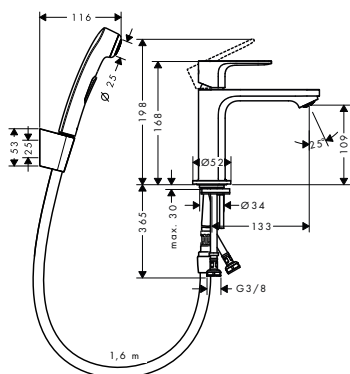

Rebris S Pákové umyvadlové baterie

Přehled dalších variant

Comfort-Zone	výtok (mm)	výška baterie (mm)	odtoková souprava	materiál odtokové soupravy	CoolStart	pro umyvadlové mísy	maximální průtokové množství při tlaku 3 bary (l/min)	povrch. úprava	obj.č.	EUR
110	133	109	táhlo	syntetická	-	-	5	chrom matná černá	72517000 72517670	118,10 147,60
240	169	242	táhlo	syntetická	■	■	5	chrom matná černá	72580000 72580670	183,20 229,10
240	169	242	táhlo	syntetická	■	■	4	chrom matná černá	72590000 72590670	183,20 229,10
240	169	242	bez	-	■	■	5	chrom	72582000	177,60

Rebris S páková umyvadlová baterie 110 s ruční sprchou Bidette a sprchovou hadicí 160 cm bez odtokové soupravy

Vlastnosti

- zahrnuje: páková umyvadlová baterie, ruční sprcha Bidette, sprchový držák, sprchová hadice
- ComfortZone 110
- vyložení: 133 mm
- výška výtoku: 109 mm
- varianta rukojeti: páková rukojeť

- typ proudu: normální proud
- maximální průtokové množství při 3 barech: 4,7 l/min
- keramická kartuše
- nastavitelné omezení teploty
- vhodné pro průtokové ohřívače vody

- způsob montáže: Přípojky G 3/8
- rozměr přívodů: DN15
- EU taxonomie: max. 6 l/min - Substantial Contribution (SC)

Udržitelnost

Techniky

povrch. úprava	obj.č.	EUR
chrom	72215000	157,30
matná černá	72215670	196,70

obsah balení:

	obsaženo v	Obj.č.
Ruční sprcha Bidette 1jet se sprchovým držákem a tlakovou sprchovou hadicí 160 cm	72215000	32128000

Rebris S páková umyvadlová baterie 210 s otočným výtokem a odtokovou soupravou s táhlem

Vlastnosti

- zahrnuje: páková umyvadlová baterie, odtoková souprava
- ComfortZone 210
- vyložení: 154 mm
- výška výtoku: 222 mm
- varianta rukojeti: páková rukojeť
- rozsah otáčení 120°

- typ proudu: normální proud
- maximální průtokové množství při 3 barech: 5 l/min
- keramická kartuše
- nastavitelné omezení teploty
- vhodné pro průtokové ohřívače vody
- odtoková souprava s vyťahovací zátkou G 1 1/4

- materiál odtokové soupravy: syntetická
- způsob montáže: Přípojky G 3/8
- rozměr přívodů: DN15
- EU taxonomie: max. 6 l/min - Substantial Contribution (SC)