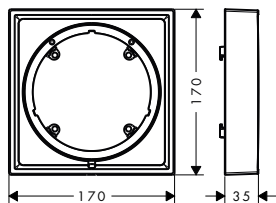

povrch. úprava	k dispozici od	obj.č.	EUR
chrom	3.Q/2023	13617000	106,10
kartáčovaný bronz	3.Q/2023	13617140	159,10
kartáčovaný černý chrom	3.Q/2023	13617340	159,10
matná černá	3.Q/2023	13617670	148,50
matná bílá	3.Q/2023	13617700	148,50
leštěný vzhled zlata	3.Q/2023	13617990	159,10

! k instalaci nutné:

Adaptér k prodlužovacímu prvku

k dispozici od	obj.č.	EUR
3.Q/2023	13628000	37,20

Krycí rozeta 5 mm

Vlastnosti

- pro montáž mezi dlaždice a vrchní sadu
- pro větší překrytí obkladů
- rozměr: 170 x 170 mm

- délka prodloužení: 5 mm