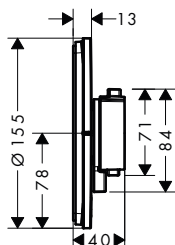

ShowerSelect Comfort S Termostat pod omítku

Vlastnosti

- 1 funkce
- termostatická kartuše zabudovaná funkce uzavírání vody
- ovládání toku vody s funkcí stop
- regulace teploty a síly průtoku
- materiál rukojeti: kov
- maximální průtokové množství při 3 barech: 28,8 l/min
- minimální provozní tlak: 1 bar
- maximální provozní tlak: 10 barů
- plochá rozeta pro více místa ve sprše
- rozeta může být seřizena v rozsahu +/- 3°
- snadná instalace díky předmontovanému funkčnímu bloku
- bezpečnostní pojistka při 40 °C
- nastavitelné omezení teploty
- termostat nabízí možnost dezinfekce teplem
- způsob montáže: základní těleso iBox universal 2 (obj.č. 01500180)

Udržitelnost

Techniky

Certifikáty/prohlášení

povrch. úprava	k dispozici od	obj.č.	EUR
chrom	3.Q/2023	15559000	551,20
kartáčovaný bronz	3.Q/2023	15559140	827,40
kartáčovaný černý chrom	3.Q/2023	15559340	827,40
matná černá	3.Q/2023	15559670	771,70
matná bílá	3.Q/2023	15559700	771,70

! k instalaci nutné:

Základní těleso iBox universal 2

obj.č.	EUR
01500180	132,60