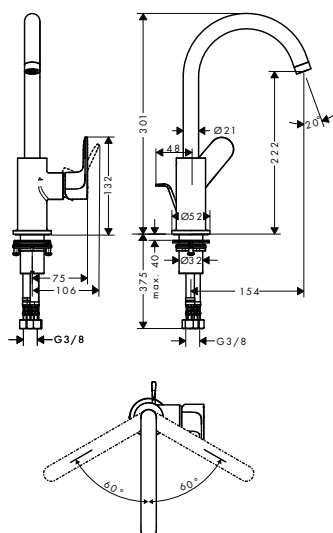

Rebris S páková umyvadlová baterie 210 s otočným výtokem a odtokovou soupravou s táhlem