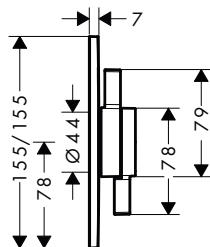

DuoTurn E Baterie pod omítku pro 2 spotřebiče

Vlastnosti

- 2 funkce
- ovládání průtoku a přepínač pro 2 spotřebiče
- maximální průtokové množství při 3 barech: 31 l/min
- průtokové množství ruční sprchy při 3 barech: 24 l/min
- keramická kartuše pro ovládání teploty, uzavírací a přepínací ventil
- plochá rozeta pro více místa ve sprše
- snadná instalace díky předmontovanému funkčnímu bloku
- rozeta může být seřizena v rozsahu +/- 3°
- materiál rukojeti: kov
- minimální provozní tlak: 1 bar
- maximální provozní tlak: 10 barů
- baterie je dodávána s tlačítky pro Rain malý, Rain velký, ruční sprchu, vodopád, vanu
- způsob montáže: základní těleso iBox universal 2 (obj.č. 01500180)

Udržitelnost

povrch. úprava	k dispozici od	obj.č.	EUR
chrom	3.Q/2023	75417000	260,90
kartáčovaný bronz	3.Q/2023	75417140	391,40
matná černá	3.Q/2023	75417670	364,90
matná bílá	3.Q/2023	75417700	364,90

! k instalaci nutné:

Základní těleso iBox universal 2

obj.č.	EUR
01500180	132,60

volitelné doplňky:

Bezpečnostní kombinace podle EN 1717

obj.č.	EUR
13077000	127,30