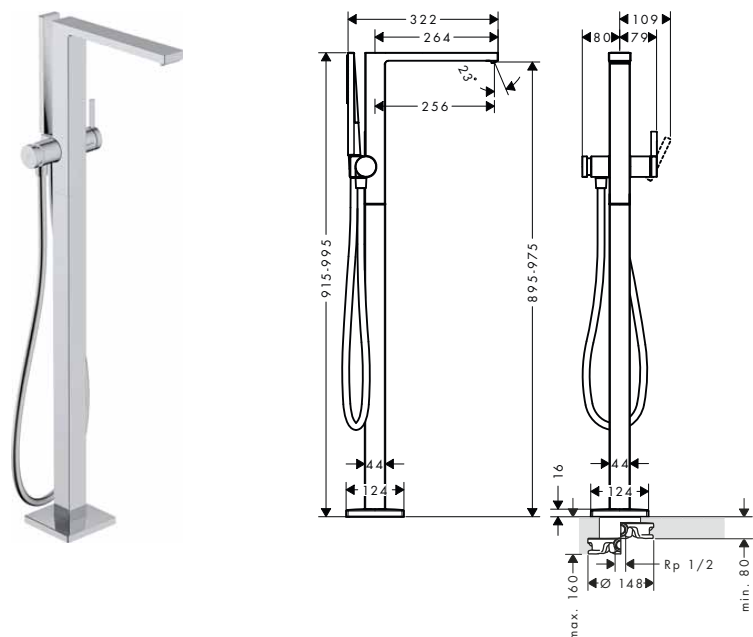

Tecturis E Páková vanová baterie volně stojící na podlaze

Vlastnosti

- zahrnuje: páková vanová baterie volně stojící na podlaze, tyčová ruční sprcha, sprchová hadice, sprchový držák
- vyložení: 194 mm
- typ proudu: WaterfallStream
- ruční sprcha s proudem: PowderRain
- keramická kartuše
- přepínač tlaku Select s automatickým resetováním
- zpětný ventil
- rozměr přívodů: DN15
- způsob montáže: základní těleso
- stojánková montáž
- minimální provozní tlak: 1 bar
- maximální provozní tlak: 10 barů