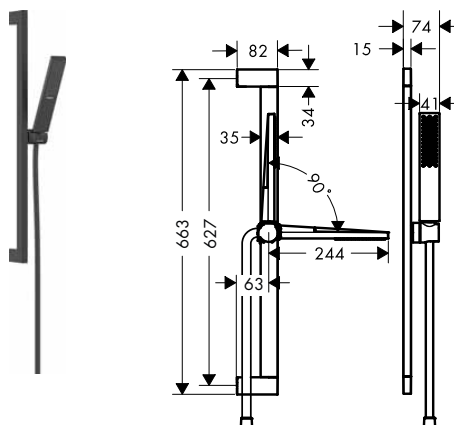

Pulsify E Sprchové sady 1jet

Vlastnosti všech variant

- zahrnuje: tyčová ruční sprcha, sprchová tyč, sprchová hadice, jezdec
- velikost sprchového modulu: 100 x 25 mm
- typ proudu: PowderRain

- sprchová hadice s kónickou matkou na obou koncích
- otočná koncovka zabraňuje zamotání hadice
- upevnění na stěnu: upevnění šroubem
- držáky na stěnu z plastu

- typ sprchové nástěnné tyče: otočná tyč sprchy
- držák ruční sprchy pro pravostrannou i levostrannou instalaci
- kovový držák ruční sprchy
- profilová trubka: krychlová

90

65

Udržitelnost

Techniky

Druhy proudů

Přehled dalších variant

verze	délka sprchové tyče (mm)	velikost sprchové hlavice	druhy proudů	maximální průtokové množství při tlaku 3 bary (l/min)	minimální tlak průtoku (bar)	povrch. úprava	k dispozici od	obj.č.	EUR
	90	100/25	PowderRain	8	0,8	chrom	2.Q/2023	24380000	291,70
						matná černá	2.Q/2023	24380670	408,30
						matná bílá	2.Q/2023	24380700	408,30
	90	100/25	PowderRain	5	0,9	chrom	2.Q/2023	24381000	291,70
						matná černá	2.Q/2023	24381670	408,30
						matná bílá	2.Q/2023	24381700	408,30
	65	100/25	PowderRain	8	0,8	chrom	2.Q/2023	24370000	286,40
						matná černá	2.Q/2023	24370670	400,90
						matná bílá	2.Q/2023	24370700	400,90
	65	100/25	PowderRain	5	0,9	chrom	2.Q/2023	24371000	286,40
						matná černá	2.Q/2023	24371670	400,90
						matná bílá	2.Q/2023	24371700	400,90

obsah balení:

obsah balení:	obsaženo v	Obj.č.
tyčová ruční sprcha 100 1jet EcoSmart	24380XXX 24370XXX	24320XXX
tyčová ruční sprcha 100 1jet EcoSmart+	24381XXX 24371XXX	24321XXX
sprchová tyč E Puro 90 cm se snadno posuvným držákem ruční sprchy a sprchovou hadicí Isiflex 160 cm	24380XXX	24403XXX
sprchová tyč E Puro 65 cm se snadno posuvným držákem ruční sprchy a sprchovou hadicí Isiflex 160 cm	24381XXX 24370XXX 24371XXX	24404XXX