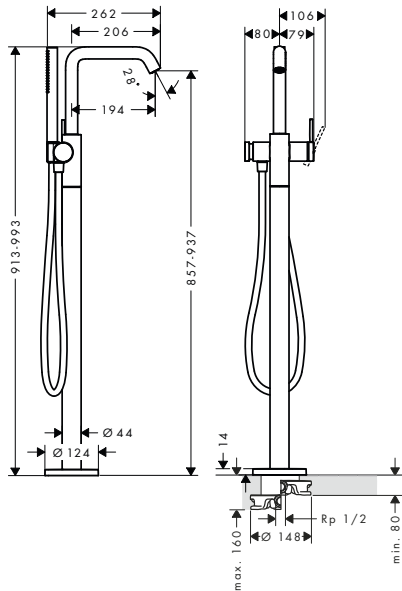

Techniky

Druhy proudů

povrch. úprava	k dispozici od	obj.č.	EUR
chrom	4.Q/2023	73440000	1.615,90
kartáčovaný bronz	4.Q/2023	73440140	2.423,90
matná černá	4.Q/2023	73440670	2.262,30
matná bílá	4.Q/2023	73440700	2.262,30

obsah balení:

- sprchová hadice 125 cm

obsaženo v Obj.č.
73440XXX 28272XXX

! k instalaci nutné:

- Základní těleso pro baterie volně stojící na podlaze

obj.č. EUR
10452180 535,90

volitelné doplňky:

- Těsnění pro základní těleso baterie volně stojící na podlaze

obj.č. EUR
96441000 148,40