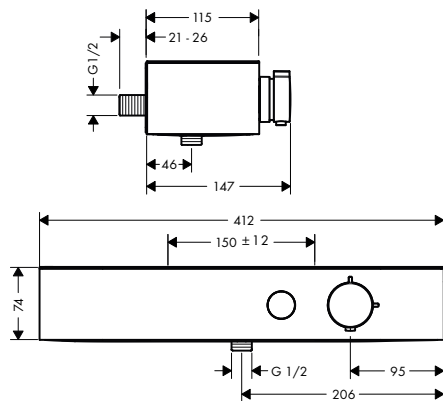

ShowerTablet Select sprchový termostat 400 na stěnu

Vlastnosti

- 1 funkce
- regulace teploty a síly průtoku
- držák ruční sprchy integrovaný v poličce
- materiál rukojeti: plast
- CoolContact termostat: zabraňuje zahřívání povrchu
- maximální průtokové množství při 3 barech: 16,3 l/min

- minimální provozní tlak: 1 bar
- maximální provozní tlak: 10 barů
- bezpečnostní pojistka při 40 °C
- nastavitelné omezení teploty
- s izolovaným vedením vody
- zpětný ventil
- s tlumičem hluku
- vhodné pro průtokový ohřivač

- polička vyrobená z plastu
- povrch poličky: grafitová
- vzdálenost středů: 150 ± 12 mm
- filtr nečistot je součástí balení
- termostat je dodáván s tlačítkem ruční sprchy
- způsob montáže: G 1/2