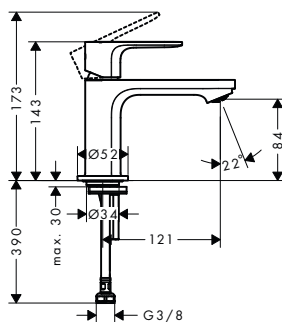

Udržitelnost

Techniky

povrch. úprava	obj.č.	EUR
chrom	72506000	92,80
matná černá	72506670	115,90

Rebris E páková umyvadlová baterie pod omítku, montáž na stěnu s výtokem 20 cm

Vlastnosti

- zahrnuje: páková umyvadlová baterie nástěnná pod omítku, s podomítkovou instalací, odtoková souprava
- vyložení: 200 mm
- varianta rukojeti: páčková rukojeť
- typ proudu: normální proud

- maximální průtokové množství při 3 barech: 5 l/min
- keramická kartuše
- nastavitelné omezení teploty
- vhodné pro průtokové ohříváče vody
- materiál odtokové soupravy: kov

- způsob montáže: základní těleso
- rozměr přívodů: DN15
- rukojeť může být umístěna vpravo nebo vlevo, v závislosti na instalaci základního tělesa
- EU taxonomie: max. 6 l/min - Substantial Contribution (SC)