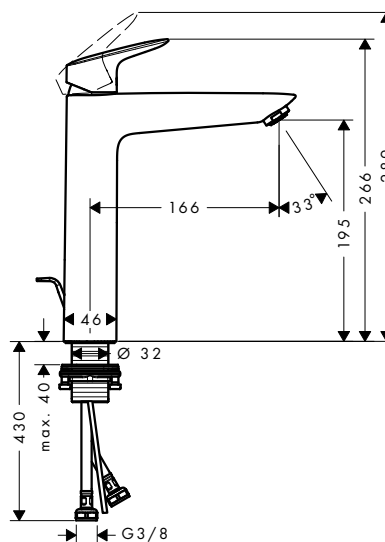

Logis Pákové umyvadlové baterie

Vlastnosti všech variant

- varianta rukojeti: páková rukojeť
- typ proudu: normální proud
- maximální průtokové množství při 3 barech: 5 l/min

- keramická kartuše
- nastavitelné omezení teploty
- vhodné pro průtokové ohřivače vody
- způsob montáže: Přípojky G 3/8

- rozměr přívodů: DN15
- EU taxonomie: max. 6 l/min - Substantial Contribution (SC)

70

100

190

Udržitelnost

Techniky

Přehled dalších variant

ComfortZone	výtok (mm)	výška baterie (mm)	odtoková souprava	materiál odtokové soupravy	CoolStart	povrch. úprava	k dispozici od	obj.č.	EUR
70	107	67	táhlo	syntetická	■	matná černá	2.Q/2023	71072670	119,40
70	107	67	bez	-	■	matná černá	2.Q/2023	71073670	110,90
70	107	67	táhlo	syntetická	-	matná černá	2.Q/2023	71070670	119,40
70	107	67	táhlo	kov	-	matná černá	2.Q/2023	71170670	135,90
70	107	67	push-open	syntetická	-	matná černá	2.Q/2023	71077670	119,40
70	107	67	bez	-	-	matná černá	2.Q/2023	71071670	110,90
100	108	93	táhlo	syntetická	■	matná černá	2.Q/2023	71102670	153,70
100	108	93	bez	-	■	matná černá	2.Q/2023	71103670	145,20
100	108	93	táhlo	syntetická	-	matná černá	2.Q/2023	71100670	153,70
100	108	93	táhlo	kov	-	matná černá	2.Q/2023	71171670	170,30
100	108	93	push-open	syntetická	-	matná černá	2.Q/2023	71107670	153,70
100	108	93	bez	-	-	matná černá	2.Q/2023	71101670	145,20
190	166	195	táhlo	syntetická	-	matná černá	2.Q/2023	71090670	196,10
190	166	195	bez	-	-	matná černá	2.Q/2023	71091670	187,50