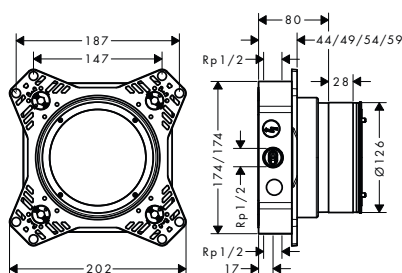

iBox universal 2 Základní těleso

Vlastnosti

- vhodné pro všechny nové podomítkové vrchní sady pro sprchy, vany a termostaty
- materiál: dezinfekční mosaz, pěna EPP, tepelná a protihluková izolace
- spojovací závit Rp 1/2
- rozměr přívodů: DN15
- rotačně symetrická instalace
- s odhlučněním
- flexibilní montážní kroužek pro různé montážní situace
- montážní kroužek nastavitelný po 5 mm
- montážní kroužek vhodný pro přední i zadní montáž
- zkracování není nutné díky posuvné vložce
- podpůrná pomůcka pro vodováhu
- integrovaná vodováha pro správné vodorovné a svislé vyrovnání
- trvale připevněná těsnicí fólie
- elektrické napájení: elektroinstalační trubka M16
- minimální montážní hloubka: 80 mm
- maximální montážní hloubka: 108 mm